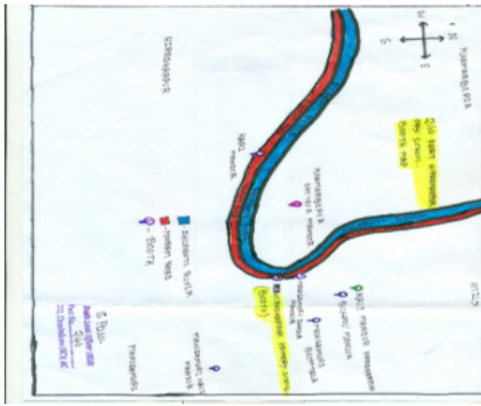

Nazri Naksha