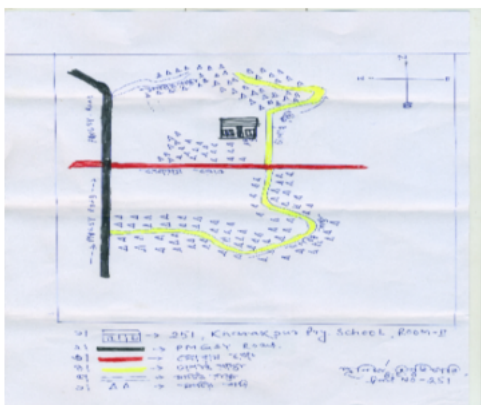

Nazri Naksha