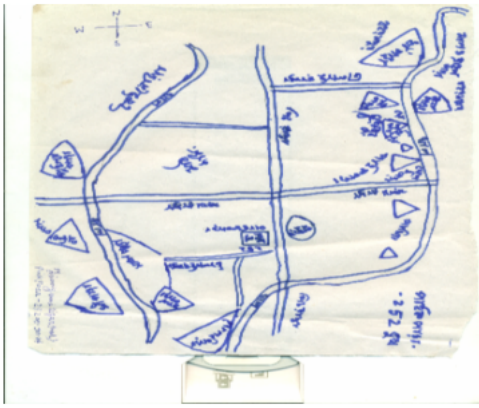

Nazri Naksha