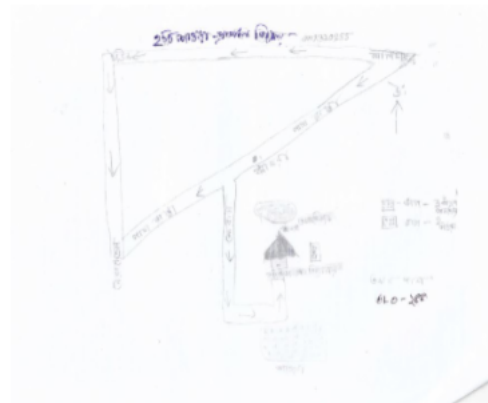

নির্বাচক নিবন্ধন আধিকারিকের স্বাক্ষর

Nazri Naksha

Google Map View

Polling Station Building Front View

Polling Station Front View

Cad View

Key MAP View

1 নাম : মীনা আড়ি স্বামীর নাম: সূর্য আড়ি বাড়ির নং : n0066 বয়স : 31 লিঙ্গ : মহিলা	WUQ2056661 ফটো উপলব্ধ	2 নাম : আল্পনা আড়ি স্বামীর নাম: নব কুমার আড়ি বাড়ির নং : n0066 বয়স : 36 লিঙ্গ : মহিলা	WUQ2056679 ফটো উপলব্ধ	3 নাম : শ্যামলী আড়ি স্বামীর নাম: সন্টু আড়ি বাড়ির নং : n0066 বয়স : 48 লিঙ্গ : মহিলা	FVZ2615920 ফটো উপলব্ধ
4 নাম : সন্টু আড়ি পিতার নাম: লক্ষ্মন আড়ি বাড়ির নং : n0066 বয়স : 53 লিঙ্গ : পুরুষ	FVZ2615938 ফটো উপলব্ধ	5 নাম : কাজল আড়ি স্বামীর নাম: মন্টু আড়ি বাড়ির নং : n0066 বয়স : 51 লিঙ্গ : মহিলা	FVZ2543460 ফটো উপলব্ধ	6 নাম : মন্টু আড়ি পিতার নাম: লক্ষ্মন আড়ি বাড়ির নং : n0066 বয়স : 54 লিঙ্গ : পুরুষ	WUQ1851781 ফটো উপলব্ধ
7 নাম : রিংকু আড়ি স্বামীর নাম: মোহন আড়ি বাড়ির নং : n0066 বয়স : 49 লিঙ্গ : মহিলা	WUQ1851864 ফটো উপলব্ধ	8 নাম : মোহন আড়ি পিতার নাম: লক্ষ্মণ আড়ি বাড়ির নং : n0066 বয়স : 51 লিঙ্গ : পুরুষ	WB/28/196/387559 ফটো উপলব্ধ	9 নাম : চাঁপা আড়ি স্বামীর নাম: লক্ষ্মণ আড়ি বাড়ির নং : n0066 বয়স : 67 লিঙ্গ : মহিলা	WB/28/196/387706 ফটো উপলব্ধ
10 নাম : সূর্য আড়ি পিতার নাম: শন্টু আড়ি বাড়ির নং : n0066 বয়স : 35 লিঙ্গ : পুরুষ	WUQ1679877 ফটো উপলব্ধ	11 নাম : অন্ন আড়ি স্বামীর নাম: মনসা আড়ি বাড়ির নং : n0066 বয়স : 35 লিঙ্গ : মহিলা	WUQ2056653 ফটো উপলব্ধ	12 নাম : মনসা আড়ি পিতার নাম: শন্টু আড়ি বাড়ির নং : n0066 বয়স : 37 লিঙ্গ : পুরুষ	WUQ1679869 ফটো উপলব্ধ
13 নাম : নবকুমার আড়ি পিতার নাম: শন্টু আড়ি বাড়ির নং : n0066 বয়স : 41 লিঙ্গ : পুরুষ	WUQ1679927 ফটো উপলব্ধ	14 নাম : মালা আড়ি স্বামীর নাম: শন্টু আড়ি বাড়ির নং : n0066 বয়স : 59 লিঙ্গ : মহিলা	FVZ2356616 ফটো উপলব্ধ	15 নাম : সুজন আড়ি পিতার নাম: মন্টু আড়ি বাড়ির নং : n0066 বয়স : 35 লিঙ্গ : পুরুষ	WUQ2737914 ফটো উপলব্ধ
16 নাম : প্রিয়ান্কা আড়ি স্বামীর নাম: প্রভাত আড়ি বাড়ির নং : এন0066 বয়স : 22 লিঙ্গ : মহিলা	WUQ2965994 ফটো উপলব্ধ	17 নাম : প্রভাত আড়ি পিতার নাম: সন্টু আড়ি বাড়ির নং : এন0066 বয়স : 27 লিঙ্গ : পুরুষ	WUQ2391522 ফটো উপলব্ধ	18 নাম : পূর্ণিমা আদিকারী পিতার নাম: সুজিত আদিকারী বাড়ির নং : n0082 বয়স : 33 লিঙ্গ : মহিলা	WUQ2147809 ফটো উপলব্ধ
19 নাম : পুতুল সামন্ত স্বামীর নাম: সুজিত সামন্ত বাড়ির নং : n0080 বয়স : 47 লিঙ্গ : মহিলা	WUQ2147841 ফটো উপলব্ধ	20 নাম : কুশল আদিকারী পিতার নাম: অজয় আদিকারী বাড়ির নং : n0073 বয়স : 28 লিঙ্গ : পুরুষ	WUQ2147791 ফটো উপলব্ধ	21 নাম : আলোক আদিকারী পিতার নাম: ললিত আদিকারী বাড়ির নং : n0073 বয়স : 61 লিঙ্গ : পুরুষ	WUQ2585479 ফটো উপলব্ধ
22 নাম : শুভদীপ আদিকারী পিতার নাম: পিন্টু আদিকারী বাড়ির নং : এন0018 বয়স : 25 লিঙ্গ : পুরুষ	WUQ2443661 ফটো উপলব্ধ	23 নাম : শ্রাবনী আদিকারী স্বামীর নাম: প্রণয় আদিকারী বাড়ির নং : n0073 বয়স : 32 লিঙ্গ : মহিলা	WUQ2403566 ফটো উপলব্ধ	24 নাম : দ্বীপশিখা আদিকারী স্বামীর নাম: কুশল আদিকারী বাড়ির নং : এন0073 বয়স : 24 লিঙ্গ : মহিলা	WUQ2825404 ফটো উপলব্ধ
25 নাম : রিমা আদিকারী স্বামীর নাম: অচিন্ত্য আদিকারী বাড়ির নং : এন ০০৮২ বয়স : 21 লিঙ্গ : মহিলা	WUQ2999738 ফটো উপলব্ধ	26 নাম : মৌসুমী আদিকারী পিতার নাম: দীপক আদিকারী বাড়ির নং : এন0080 Amdhera বয়স : 21 লিঙ্গ : মহিলা	WUQ3000072 ফটো উপলব্ধ	27 নাম : সুব্রত আদিকারী পিতার নাম: দিলীপ আদিকারী বাড়ির নং : এন0080 বয়স : 21 লিঙ্গ : পুরুষ	WUQ3000106 ফটো উপলব্ধ
28 নাম : গোপীনাথ আদিকারী পিতার নাম: আলোক আদিকারী বাড়ির নং : n0073 বয়স : 31 লিঙ্গ : পুরুষ	WUQ1851740 ফটো উপলব্ধ	29 নাম : শ্যামাপদ আদিকারী পিতার নাম: অভয় আদিকারী বাড়ির নং : n0072 বয়স : 24 লিঙ্গ : পুরুষ	WUQ2725547 ফটো উপলব্ধ	30 নাম : আকাশ আদিকারী পিতার নাম: সঞ্জয় আদিকারী বাড়ির নং : n0081 বয়স : 25 লিঙ্গ : পুরুষ	WUQ2722767 ফটো উপলব্ধ