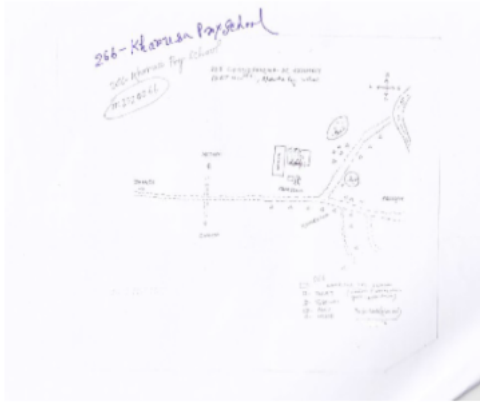

Nazri Naksha