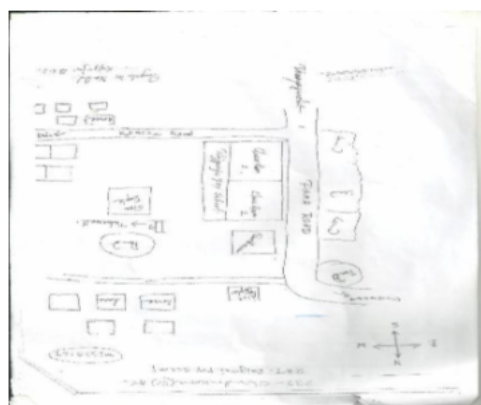

Key MAP View