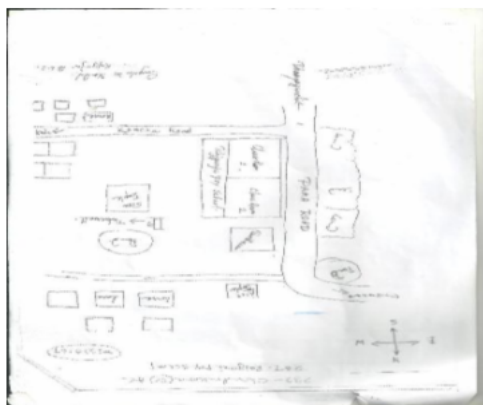

Nazri Naksha