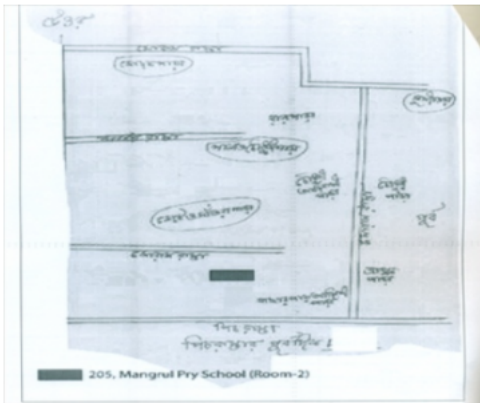

নির্বাচক নিবন্ধন আধিকারিকের স্বাক্ষর

Nazri Naksha

Google Map View

Polling Station Building Front View

Polling Station Front View

Cad View

Key MAP View

1 নাম : মামনি মাইতি (সামন্ত) স্বামীর নাম: গৌতম সামন্ত বাড়ির নং : n0209 বয়স : 28 লিঙ্গ : মহিলা	WUQ2280212	2 নাম : বিনয় অধিকারী পিতার নাম: কিংকর চন্দ্র অধিকারী বাড়ির নং : এন0130 বয়স : 25 লিঙ্গ : পুরুষ	WUQ2400422	3 নাম : পুষ্পেন্দু অধিকারী পিতার নাম: মদন অধিকারী বাড়ির নং : এন0143 বয়স : 25 লিঙ্গ : পুরুষ	WUQ2446417
4 নাম : অসীম অধিকারী পিতার নাম: মদন অধিকারী বাড়ির নং : এন0143 বয়স : 27 লিঙ্গ : পুরুষ	WUQ2446425	5 নাম : গোপালচন্দ্র অধিকারী পিতার নাম: রতন অধিকারী বাড়ির নং : n0130 বয়স : 70 লিঙ্গ : পুরুষ	WB/28/196/582597	6 নাম : আলাপন অধিকারী পিতার নাম: রাজকুমার অধিকারী বাড়ির নং : এন0146 বয়স : 25 লিঙ্গ : পুরুষ	WUQ2445179
7 নাম : প্রতীক অধিকারী পিতার নাম: কুশল অধিকারী বাড়ির নং : এন0145 বয়স : 26 লিঙ্গ : পুরুষ	WUQ2447027	8 নাম : রুদ্রদেব অধিকারী পিতার নাম: গোপাল চন্দ্র অধিকারী বাড়ির নং : এন0130 বয়স : 25 লিঙ্গ : পুরুষ	WUQ2445351	9 নাম : সুসমা অধিকারী স্বামীর নাম: শ্রীকান্ত অধিকারী বাড়ির নং : এন0130 বয়স : 25 লিঙ্গ : মহিলা	WUQ2446664
10 নাম : শ্রীকান্ত অধিকারী পিতার নাম: অজিত অধিকারী বাড়ির নং : এন0149 বয়স : 25 লিঙ্গ : পুরুষ	WUQ2446920	11 নাম : উৎসব অধিকারী মায়ের নাম: মলি অধিকারী বাড়ির নং : এন0141 বয়স : 21 লিঙ্গ : পুরুষ	WUQ2959302	12 নাম : প্রশান্ত অধিকারী পিতার নাম: সনাতন অধিকারী বাড়ির নং : n0150 বয়স : 26 লিঙ্গ : পুরুষ	WUQ2343218
13 নাম : সনাতন অধিকারী পিতার নাম: রামচন্দ্র অধিকারী বাড়ির নং : এন0150 বয়স : 54 লিঙ্গ : পুরুষ	WUQ2989192	14 নাম : কল্যানী অধিকারী স্বামীর নাম: সনাতন অধিকারী বাড়ির নং : n0150 বয়স : 43 লিঙ্গ : মহিলা	FVZ1523943	15 নাম : অজিত অধিকারী পিতার নাম: রাম অধিকারী বাড়ির নং : এন0149 বয়স : 57 লিঙ্গ : পুরুষ	WB/28/196/582283
16 নাম : বিকাশ অধিকারী পিতার নাম: অঞ্জন অধিকারী বাড়ির নং : n0134 বয়স : 26 লিঙ্গ : পুরুষ	WUQ2331965	17 নাম : প্রিয়ান্বিতা অধিকারী স্বামীর নাম: সুরত অধিকারী বাড়ির নং : n0144 বয়স : 27 লিঙ্গ : মহিলা	WUQ2343176	18 নাম : শুভদীপ অধিকারী পিতার নাম: সুশান্ত অধিকারী বাড়ির নং : n0142 বয়স : 26 লিঙ্গ : পুরুষ	WUQ2343234
19 নাম : মানসী অধিকারী স্বামীর নাম: সুকুমার অধিকারী বাড়ির নং : n0142 বয়স : 51 লিঙ্গ : মহিলা	WB/28/196/582272	20 নাম : শ্যামল অধিকারী পিতার নাম: সুকুমার অধিকারী বাড়ির নং : n0135 বয়স : 28 লিঙ্গ : পুরুষ	WUQ2155240	21 নাম : সুশান্ত অধিকারী পিতার নাম: অজিত অধিকারী বাড়ির নং : n0149 বয়স : 29 লিঙ্গ : পুরুষ	WUQ2207751
22 নাম : অর্নব অধিকারী পিতার নাম: রবীন্দ্র নাথ অধিকারী বাড়ির নং : n0140 বয়স : 33 লিঙ্গ : পুরুষ	WUQ1687300	23 নাম : সংগ্রাম অধিকারী পিতার নাম: দিলীপ কুমার অধিকারী বাড়ির নং : n0069 বয়স : 28 লিঙ্গ : পুরুষ	WUQ2154979	24 নাম : কার্তিক অধিকারী পিতার নাম: ভোলানাথ অধিকারী বাড়ির নং : n0142 বয়স : 79 লিঙ্গ : পুরুষ	WUQ2511475
25 নাম : প্রিয়ান্বিতা অধিকারী স্বামীর নাম: শ্যামল অধিকারী বাড়ির নং : N0135 বয়স : 27 লিঙ্গ : মহিলা	SKS2012698	26 নাম : প্রীতম অধিকারী পিতার নাম: কুশল অধিকারী বাড়ির নং : N0145 বয়স : 24 লিঙ্গ : পুরুষ	WUQ2699536	27 নাম : মৈত্রী অধিকারী পিতার নাম: সমীরন অধিকারী বাড়ির নং : n0140 বয়স : 24 লিঙ্গ : মহিলা	WUQ2699833
28 নাম : কাজল অধিকারী স্বামীর নাম: সুকুমার অধিকারী বাড়ির নং : n0135 বয়স : 55 লিঙ্গ : মহিলা	WUQ2690972	29 নাম : শ্রীতমা অধিকারী পিতার নাম: সুকুমার অধিকারী বাড়ির নং : n0142 বয়স : 25 লিঙ্গ : মহিলা	WUQ2446409	30 নাম : সবিতা অধিকারী স্বামীর নাম: দেবব্রত অধিকারী বাড়ির নং : এন0144 বয়স : 23 লিঙ্গ : মহিলা	WUQ2753614