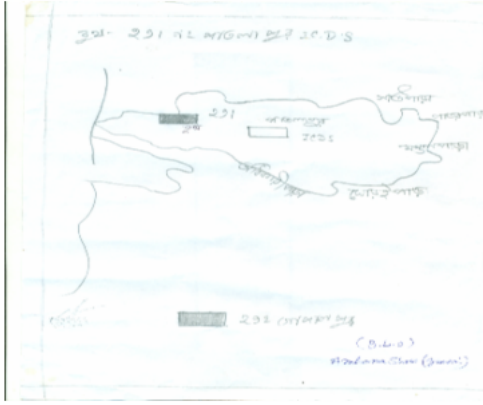

Nazri Naksha