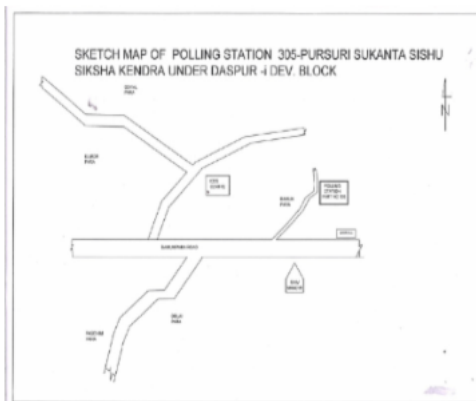

Nazri Naksha