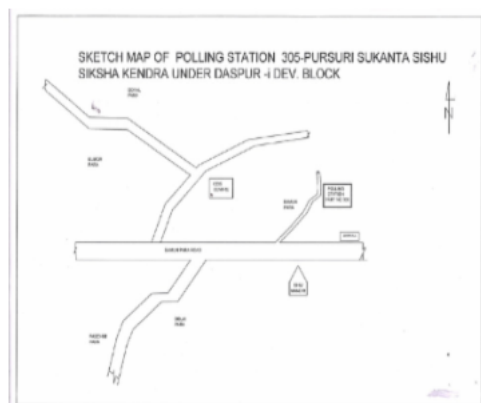

নির্বাচক নিবন্ধন আধিকারিকের স্বাক্ষর

Nazri Naksha

Google Map View

Polling Station Building Front View

Polling Station Front View

Cad View

Key MAP View

1	WB/29/219/543583	নাম : জ্যোত্সনা কলামুড়ি স্বামীর নাম : জীতেন কলামুড়ি বাড়ির নং : n0165 বয়স : 67 লিঙ্গ : মহিলা	ফটো উপলব্ধ	2	WUQ2326536	নাম : বিশ্বজিত কারফা পিতার নাম : রবী কারফা বাড়ির নং : N0139 বয়স : 26 লিঙ্গ : পুরুষ	ফটো উপলব্ধ	3	WUQ2326684	নাম : পুতুল কারফা স্বামীর নাম : মধুসূদন কারফা বাড়ির নং : N0130 বয়স : 27 লিঙ্গ : মহিলা	ফটো উপলব্ধ
4	WUQ2326692	নাম : মধুসূদন কারফা পিতার নাম : গজেন্দ্র কারফা বাড়ির নং : N0130 বয়স : 28 লিঙ্গ : পুরুষ	ফটো উপলব্ধ	5	WUQ2412773	নাম : প্রিয়ান্বিতা কারফা স্বামীর নাম : জিতেন কারফা বাড়ির নং : এন0137 বয়স : 27 লিঙ্গ : মহিলা	ফটো উপলব্ধ	6	WUQ2902609	নাম : তন্ময় কারফা পিতার নাম : দীপক কারফা বাড়ির নং : এন0136 বয়স : 22 লিঙ্গ : পুরুষ	ফটো উপলব্ধ
7	WUQ2903201	নাম : খুকুমনি কারফা স্বামীর নাম : বিশ্বজিত কারফা বাড়ির নং : এন0139 বয়স : 22 লিঙ্গ : মহিলা	ফটো উপলব্ধ	8	WUQ2918456	নাম : অমর কারফা পিতার নাম : বিমল কারফা বাড়ির নং : পাট নং 303 বয়স : 23 লিঙ্গ : পুরুষ	ফটো উপলব্ধ	9	WUQ2918464	নাম : শুভদ্বীপ কারফা পিতার নাম : দিনেশ কফা বাড়ির নং : পাট নং 303 বয়স : 22 লিঙ্গ : পুরুষ	ফটো উপলব্ধ
10	KKW2672897	নাম : মানিক কারফা পিতার নাম : তুলসী কারফা বাড়ির নং : n0172 বয়স : 37 লিঙ্গ : পুরুষ	ফটো উপলব্ধ	11	WB/29/219/543172	নাম : কানাই কারফা পিতার নাম : গঙ্গারাম কারফা বাড়ির নং : n0107 বয়স : 56 লিঙ্গ : পুরুষ	ফটো উপলব্ধ	12	WB/29/219/543447	নাম : ছায়া কারফা স্বামীর নাম : কানাই কারফা বাড়ির নং : n0107 বয়স : 53 লিঙ্গ : মহিলা	ফটো উপলব্ধ
13	WUQ2065530	নাম : উৎপল কারফা পিতার নাম : কানাই কারফা বাড়ির নং : n0107 বয়স : 31 লিঙ্গ : পুরুষ	ফটো উপলব্ধ	14	WUQ3052248	নাম : সুপ্রিয়া কারফা পিতার নাম : কানাই কারফা বাড়ির নং : এন0107 বয়স : 20 লিঙ্গ : মহিলা	ফটো উপলব্ধ	15	WUQ2407682	নাম : চন্দন কারফা পিতার নাম : বিমল কারফা বাড়ির নং : এন0138 বয়স : 25 লিঙ্গ : পুরুষ	ফটো উপলব্ধ
16	WUQ2578185	নাম : সুকি কারফা স্বামীর নাম : গজেন্দ্র কারফা বাড়ির নং : n0130 বয়স : 65 লিঙ্গ : মহিলা	ফটো উপলব্ধ	17	WUQ2578169	নাম : লক্ষ্মী কারফা স্বামীর নাম : গজেন্দ্র কারফা বাড়ির নং : n0130 বয়স : 50 লিঙ্গ : মহিলা	ফটো উপলব্ধ	18	WB/29/219/543755	নাম : পঞ্চমী কারফা স্বামীর নাম : গোপাল কারফা বাড়ির নং : n0136 বয়স : 66 লিঙ্গ : মহিলা	ফটো উপলব্ধ
19	WB/29/219/543134	নাম : দীলিপ কারফা পিতার নাম : গোপাল কারফা বাড়ির নং : n0136 বয়স : 51 লিঙ্গ : পুরুষ	ফটো উপলব্ধ	20	KKW2515559	নাম : অলিপ কারফা পিতার নাম : গোপাল কারফা বাড়ির নং : n0136 বয়স : 40 লিঙ্গ : পুরুষ	ফটো উপলব্ধ	21	WUQ1370857	নাম : দীপক কারফা পিতার নাম : গোপাল কারফা বাড়ির নং : n0136 বয়স : 38 লিঙ্গ : পুরুষ	ফটো উপলব্ধ
22	KKW2672913	নাম : লীলা কারফা স্বামীর নাম : দীপক কারফা বাড়ির নং : n0136 বয়স : 39 লিঙ্গ : মহিলা	ফটো উপলব্ধ	23	WUQ3049053	নাম : চিন্ময় কারফা পিতার নাম : দীপক কারফা বাড়ির নং : এন0136 বয়স : 20 লিঙ্গ : পুরুষ	ফটো উপলব্ধ	24	WB/29/219/543038	নাম : সুনীল কারফা পিতার নাম : কান্তিক কারফা বাড়ির নং : n0137 বয়স : 58 লিঙ্গ : পুরুষ	ফটো উপলব্ধ
25	WB/29/219/543746	নাম : মনসা কারফা স্বামীর নাম : সুনীল কারফা বাড়ির নং : n0137 বয়স : 50 লিঙ্গ : মহিলা	ফটো উপলব্ধ	26	WUQ1863398	নাম : উপেন কারফা পিতার নাম : সুনীল কারফা বাড়ির নং : n0137 বয়স : 32 লিঙ্গ : পুরুষ	ফটো উপলব্ধ	27	WUQ1863380	নাম : রিঙ্কু কারফা স্বামীর নাম : উপেন কারফা বাড়ির নং : n0137 বয়স : 31 লিঙ্গ : মহিলা	ফটো উপলব্ধ
28	KKW1417799	নাম : দীনেশ কারফা পিতার নাম : গনেশ কারফা বাড়ির নং : n0137 বয়স : 48 লিঙ্গ : পুরুষ	ফটো উপলব্ধ	29	KKW2232858	নাম : ঝর্ণা কারফা স্বামীর নাম : দীনেশ কারফা বাড়ির নং : n0137 বয়স : 42 লিঙ্গ : মহিলা	ফটো উপলব্ধ	30	WUQ1370956	নাম : সুশান্ত কারফা মায়ের নাম : গীতা কারফা বাড়ির নং : n0137 বয়স : 38 লিঙ্গ : পুরুষ	ফটো উপলব্ধ