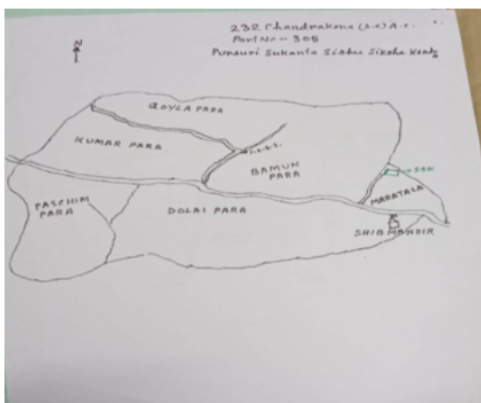

নির্বাচক নিবন্ধন আধিকারিকের স্বাক্ষর

Nazri Naksha

Google Map View

Polling Station Building Front View

Polling Station Front View

Cad View

Key MAP View

1	WB/29/219/543583	নাম : জ্যোত্সনা কলামুড়ি স্বামীর নাম : জীতেন কলামুড়ি বাড়ির নং : n0165 বয়স : 67 লিঙ্গ : মহিলা	ফটো উপলব্ধ	2	WUQ2326536	নাম : বিশ্বজিত কারফা পিতার নাম : রবী কারফা বাড়ির নং : N0139 বয়স : 26 লিঙ্গ : পুরুষ	ফটো উপলব্ধ	3	WUQ2326684	নাম : পুতুল কারফা স্বামীর নাম : মধুসূদন কারফা বাড়ির নং : N0130 বয়স : 27 লিঙ্গ : মহিলা	ফটো উপলব্ধ
4	WUQ2326692	নাম : মধুসূদন কারফা পিতার নাম : গজেন্দ্র কারফা বাড়ির নং : N0130 বয়স : 28 লিঙ্গ : পুরুষ	ফটো উপলব্ধ	5	WUQ2412773	নাম : প্রিয়ান্বিতা কারফা স্বামীর নাম : জিতেন কারফা বাড়ির নং : এন0137 বয়স : 27 লিঙ্গ : মহিলা	ফটো উপলব্ধ	6	WUQ2902609	নাম : তন্ময় কারফা পিতার নাম : দীপক কারফা বাড়ির নং : এন0136 বয়স : 22 লিঙ্গ : পুরুষ	ফটো উপলব্ধ
7	WUQ2903201	নাম : খুকুমনি কারফা স্বামীর নাম : বিশ্বজিত কারফা বাড়ির নং : এন0139 বয়স : 22 লিঙ্গ : মহিলা	ফটো উপলব্ধ	8	WUQ2918456	নাম : অমর কারফা পিতার নাম : বিমল কারফা বাড়ির নং : পাট নং 303 বয়স : 23 লিঙ্গ : পুরুষ	ফটো উপলব্ধ	9	WUQ2918464	নাম : শুভদ্বীপ কারফা পিতার নাম : দিনেশ কফা বাড়ির নং : পাট নং 303 বয়স : 22 লিঙ্গ : পুরুষ	ফটো উপলব্ধ
10	KKW2672897	নাম : মানিক কারফা পিতার নাম : তুলসী কারফা বাড়ির নং : n0172 বয়স : 37 লিঙ্গ : পুরুষ	ফটো উপলব্ধ	11	WB/29/219/543172	নাম : কানাই কারফা পিতার নাম : গঙ্গারাম কারফা বাড়ির নং : n0107 বয়স : 56 লিঙ্গ : পুরুষ	ফটো উপলব্ধ	12	WB/29/219/543447	নাম : ছায়া কারফা স্বামীর নাম : কানাই কারফা বাড়ির নং : n0107 বয়স : 53 লিঙ্গ : মহিলা	ফটো উপলব্ধ
13	WUQ2065530	নাম : উৎপল কারফা পিতার নাম : কানাই কারফা বাড়ির নং : n0107 বয়স : 31 লিঙ্গ : পুরুষ	ফটো উপলব্ধ	14	WUQ3052248	নাম : সুপ্রিয়া কারফা পিতার নাম : কানাই কারফা বাড়ির নং : এন0107 বয়স : 20 লিঙ্গ : মহিলা	ফটো উপলব্ধ	15	WUQ2407682	নাম : চন্দন কারফা পিতার নাম : বিমল কারফা বাড়ির নং : এন0138 বয়স : 25 লিঙ্গ : পুরুষ	ফটো উপলব্ধ
16	WUQ2578185	নাম : সুকি কারফা স্বামীর নাম : গজেন্দ্র কারফা বাড়ির নং : n0130 বয়স : 65 লিঙ্গ : মহিলা	ফটো উপলব্ধ	17	WUQ2578169	নাম : লক্ষ্মী কারফা স্বামীর নাম : গজেন্দ্র কারফা বাড়ির নং : n0130 বয়স : 50 লিঙ্গ : মহিলা	ফটো উপলব্ধ	18	WB/29/219/543755	নাম : পঞ্চমী কারফা স্বামীর নাম : গোপাল কারফা বাড়ির নং : n0136 বয়স : 66 লিঙ্গ : মহিলা	ফটো উপলব্ধ
19	WB/29/219/543134	নাম : দীলিপ কারফা পিতার নাম : গোপাল কারফা বাড়ির নং : n0136 বয়স : 51 লিঙ্গ : পুরুষ	ফটো উপলব্ধ	20	KKW2515559	নাম : অলিপ কারফা পিতার নাম : গোপাল কারফা বাড়ির নং : n0136 বয়স : 40 লিঙ্গ : পুরুষ	ফটো উপলব্ধ	21	WUQ1370857	নাম : দীপক কারফা পিতার নাম : গোপাল কারফা বাড়ির নং : n0136 বয়স : 38 লিঙ্গ : পুরুষ	ফটো উপলব্ধ
22	KKW2672913	নাম : লীলা কারফা স্বামীর নাম : দীপক কারফা বাড়ির নং : n0136 বয়স : 39 লিঙ্গ : মহিলা	ফটো উপলব্ধ	23	WUQ3049053	নাম : চিন্ময় কারফা পিতার নাম : দীপক কারফা বাড়ির নং : এন0136 বয়স : 20 লিঙ্গ : পুরুষ	ফটো উপলব্ধ	24	WB/29/219/543038	নাম : সুনীল কারফা পিতার নাম : কান্তিক কারফা বাড়ির নং : n0137 বয়স : 58 লিঙ্গ : পুরুষ	ফটো উপলব্ধ
25	WB/29/219/543746	নাম : মনসা কারফা স্বামীর নাম : সুনীল কারফা বাড়ির নং : n0137 বয়স : 50 লিঙ্গ : মহিলা	ফটো উপলব্ধ	26	WUQ1863398	নাম : উপেন কারফা পিতার নাম : সুনীল কারফা বাড়ির নং : n0137 বয়স : 32 লিঙ্গ : পুরুষ	ফটো উপলব্ধ	27	WUQ1863380	নাম : রিঙ্কু কারফা স্বামীর নাম : উপেন কারফা বাড়ির নং : n0137 বয়স : 31 লিঙ্গ : মহিলা	ফটো উপলব্ধ
28	KKW1417799	নাম : দীনেশ কারফা পিতার নাম : গনেশ কারফা বাড়ির নং : n0137 বয়স : 48 লিঙ্গ : পুরুষ	ফটো উপলব্ধ	29	KKW2232858	নাম : ঝর্ণা কারফা স্বামীর নাম : দীনেশ কারফা বাড়ির নং : n0137 বয়স : 42 লিঙ্গ : মহিলা	ফটো উপলব্ধ	30	WUQ1370956	নাম : সুশান্ত কারফা মায়ের নাম : গীতা কারফা বাড়ির নং : n0137 বয়স : 38 লিঙ্গ : পুরুষ	ফটো উপলব্ধ