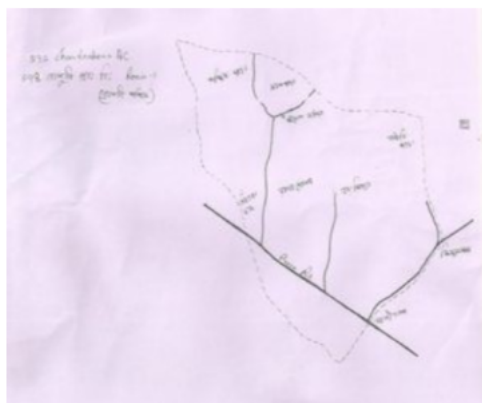

Nazri Naksha