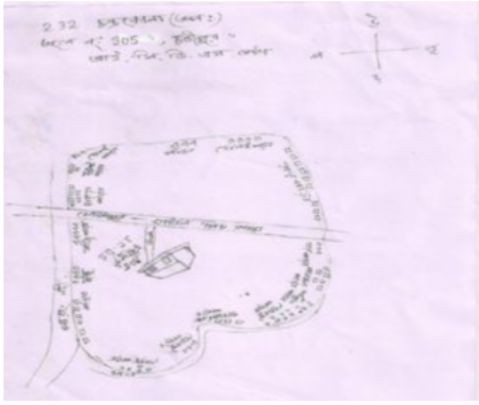

Nazri Naksha