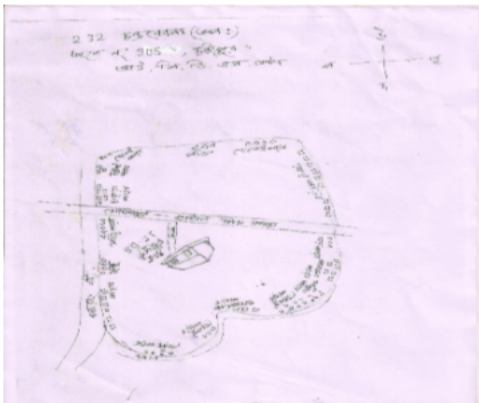

নির্বাচক নিবন্ধন আধিকারিকের স্বাক্ষর

Nazri Naksha

Google Map View

Polling Station Building Front View

Polling Station Front View

Cad View

Key MAP View

1 নাম : ওহিদন নেশা স্বামীর নাম: তসয়ার হোসেন বাড়ির নং : n0035 বয়স : 80 লিঙ্গ : মহিলা	KKW2448595 ফটো উপলব্ধ	2 নাম : সাদাম হোসেন পিতার নাম: তসয়ার হোসেন বাড়ির নং : n0035 বয়স : 34 লিঙ্গ : পুরুষ	WUQ1695626 ফটো উপলব্ধ	3 নাম : আনসারী সালাউদ্দিন আয়ুবী পিতার নাম: তসয়ার হোসেন বাড়ির নং : n0035 বয়স : 36 লিঙ্গ : পুরুষ	WUQ1372234 ফটো উপলব্ধ
4 নাম : রকিব হুসেন পিতার নাম: তসয়ার হোসেন বাড়ির নং : n0035 বয়স : 31 লিঙ্গ : পুরুষ	WUQ2161073 ফটো উপলব্ধ	5 নাম : সৌসনারা বেগম স্বামীর নাম: তসয়ার হোসেন বাড়ির নং : n0035 বয়স : 71 লিঙ্গ : মহিলা	WUQ2579837 ফটো উপলব্ধ	6 নাম : ফিরোজ আনসারী পিতার নাম: হারুন রসিদ বাড়ির নং : n0035 বয়স : 38 লিঙ্গ : পুরুষ	WUQ1566827 ফটো উপলব্ধ
7 নাম : জয়শ্রী বেরা (মাইতি) স্বামীর নাম: চন্দন বেরা বাড়ির নং : n0000 বয়স : 40 লিঙ্গ : মহিলা	LWJ2270429 ফটো উপলব্ধ	8 নাম : কল্যাণী করন স্বামীর নাম: কার্তিক করন বাড়ির নং : n0043 বয়স : 50 লিঙ্গ : মহিলা	KKW1420991 ফটো উপলব্ধ	9 নাম : রাকেশ করন পিতার নাম: কার্তিক করন বাড়ির নং : n0043 বয়স : 27 লিঙ্গ : পুরুষ	WUQ2285393 ফটো উপলব্ধ
E 10 নাম : অনন্ত সাগর করন পিতার নাম: সুবল করন বাড়ির নং : n0036 বয়স : 72 লিঙ্গ : পুরুষ	WUQ2813558 ফটো উপলব্ধ	11 নাম : সায়েন করণ পিতার নাম: গোপাল করণ বাড়ির নং : এন0043 বয়স : 26 লিঙ্গ : পুরুষ	WUQ2821122 ফটো উপলব্ধ	12 নাম : রুমা করন পিতার নাম: অনন্ত সাগর করন বাড়ির নং : n0036 বয়স : 42 লিঙ্গ : মহিলা	KKW2238798 ফটো উপলব্ধ
13 নাম : সুমিতা করন স্বামীর নাম: গনেশ চন্দ্র করন বাড়ির নং : n0043 বয়স : 45 লিঙ্গ : মহিলা	KKW1422609 ফটো উপলব্ধ	14 নাম : পারমিতা ভূঞা (করন) স্বামীর নাম: গোবিন্দ করন বাড়ির নং : n0043 বয়স : 45 লিঙ্গ : মহিলা	ODD1638162 ফটো উপলব্ধ	15 নাম : গোবিন্দ করন পিতার নাম: সুধীর করন বাড়ির নং : n0043 বয়স : 49 লিঙ্গ : পুরুষ	KKW1422617 ফটো উপলব্ধ
16 নাম : দিপালী করন স্বামীর নাম: গোপাল করন বাড়ির নং : n0043 বয়স : 47 লিঙ্গ : মহিলা	KKW1422591 ফটো উপলব্ধ	17 নাম : গনেশ করন পিতার নাম: সুধীর করন বাড়ির নং : n0043 বয়স : 54 লিঙ্গ : পুরুষ	WB/29/219/561602 ফটো উপলব্ধ	18 নাম : কার্তিক করন পিতার নাম: সুধীর করন বাড়ির নং : n0043 বয়স : 56 লিঙ্গ : পুরুষ	WB/29/219/561141 ফটো উপলব্ধ
19 নাম : তারকনাথ করন পিতার নাম: অনন্তসাগর করন বাড়ির নং : n0036 বয়স : 46 লিঙ্গ : পুরুষ	KKW1421452 ফটো উপলব্ধ	20 নাম : আল্পনা করন স্বামীর নাম: অনন্ত সাগর করন বাড়ির নং : n0036 বয়স : 64 লিঙ্গ : মহিলা	WB/29/219/561538 ফটো উপলব্ধ	21 নাম : শুভদীপ করন পিতার নাম: গনেশ করন বাড়ির নং : n0043 বয়স : 26 লিঙ্গ : পুরুষ	WUQ2340172 ফটো উপলব্ধ
22 নাম : অর্চিতা বাগ করণ স্বামীর নাম: তারকনাথ করণ বাড়ির নং : এন0036 বয়স : 32 লিঙ্গ : মহিলা	AEF1549286 ফটো উপলব্ধ	23 নাম : গোপাল করন পিতার নাম: সুধীর করন বাড়ির নং : n0043 বয়স : 52 লিঙ্গ : পুরুষ	WB/29/219/561193 ফটো উপলব্ধ	24 নাম : কমলা কোটাল স্বামীর নাম: শ্যামপদ কোটাল বাড়ির নং : n0028 বয়স : 65 লিঙ্গ : মহিলা	KKW1482462 ফটো উপলব্ধ
25 নাম : শ্যামপদ কোটাল পিতার নাম: যতীন্দ্র কোটাল বাড়ির নং : n0028 বয়স : 75 লিঙ্গ : পুরুষ	KKW1482454 ফটো উপলব্ধ	26 নাম : সুনিতা বায়েন মায়ের নাম: কাকালি বায়েন বাড়ির নং : এন0028 বয়স : 21 লিঙ্গ : মহিলা	WUQ2970341 ফটো উপলব্ধ	27 নাম : কাকলী বায়েন স্বামীর নাম: লক্ষীকান্ত বায়েন বাড়ির নং : n0028 বয়স : 41 লিঙ্গ : মহিলা	KKW2263291 ফটো উপলব্ধ
28 নাম : সজল ঘোড়াই পিতার নাম: খাঁদু ঘোড়াই বাড়ির নং : n0080 বয়স : 53 লিঙ্গ : পুরুষ	WB/29/219/561317 ফটো উপলব্ধ	29 নাম : বিনয় ঘোড়াই পিতার নাম: সজল ঘোড়াই বাড়ির নং : এন0080 বয়স : 25 লিঙ্গ : পুরুষ	WUQ2459931 ফটো উপলব্ধ	30 নাম : মুনমুন ঘোড়াই স্বামীর নাম: সঞ্জীব ঘোড়াই বাড়ির নং : এন0080 বয়স : 27 লিঙ্গ : মহিলা	WUQ2424661 ফটো উপলব্ধ