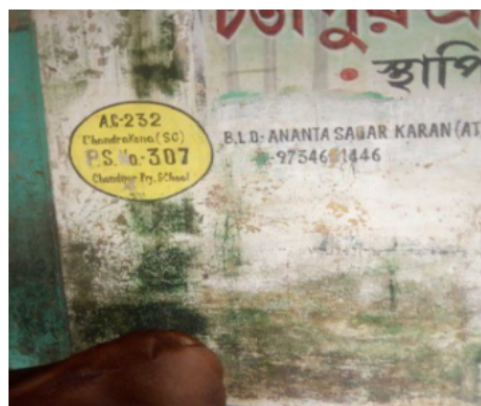

নির্বাচক নিবন্ধন আধিকারিকের স্বাক্ষর

Nazri Naksha

Google Map View

Polling Station Building Front View

Polling Station Front View

Cad View

Key MAP View

1 নাম : ভারতী অধিকারী স্বামীর নাম: সুভাষ অধিকারী বাড়ির নং : n0158 বয়স : 53 লিঙ্গ : মহিলা	WB/29/219/561382	2 নাম : সঞ্জয় কুমার কালসার পিতার নাম: নিমাই চন্দ্র কালসার বাড়ির নং : n0070 বয়স : 42 লিঙ্গ : পুরুষ	WUQ1382571	3 নাম : কাজল কালসার স্বামীর নাম: সঞ্জয় কালসার বাড়ির নং : n0070 বয়স : 37 লিঙ্গ : মহিলা	WUQ1565977
4 নাম : শ্রীমতি কালসার স্বামীর নাম: নিমাই কালসার বাড়ির নং : n0070 বয়স : 69 লিঙ্গ : মহিলা	WB/29/219/561533	5 নাম : চন্দনা দোলই স্বামীর নাম: মহাদেব দোলই বাড়ির নং : নং153 বয়স : 51 লিঙ্গ : মহিলা	WUQ2990190	6 নাম : কার্তিক দোলই পিতার নাম: মহাদেব দোলই বাড়ির নং : নং153 বয়স : 29 লিঙ্গ : পুরুষ	WUQ2161123
7 নাম : পঞ্চগনন ঘাঁটি পিতার নাম: ভীমসাগর ঘাঁটি বাড়ির নং : n0153 বয়স : 32 লিঙ্গ : পুরুষ	WUQ1865492	8 নাম : প্রতিমা দোলই স্বামীর নাম: দিলীপ দোলই বাড়ির নং : n0153 বয়স : 37 লিঙ্গ : মহিলা	WUQ1695063	9 নাম : রীতা দোলাই স্বামীর নাম: প্রদীপ দোলাই বাড়ির নং : n0153 বয়স : 37 লিঙ্গ : মহিলা	WUQ1566652
10 নাম : মাধুরী ঘাঁটি স্বামীর নাম: ভীম ঘাঁটি বাড়ির নং : n0153 বয়স : 60 লিঙ্গ : মহিলা	WUQ1695055	11 নাম : জয়দেব দোলই পিতার নাম: মতিলাল দোলই বাড়ির নং : n0153 বয়স : 59 লিঙ্গ : পুরুষ	WB/29/219/561632	12 নাম : ভারতী দোলই স্বামীর নাম: জয়দেব দোলই বাড়ির নং : n0153 বয়স : 53 লিঙ্গ : মহিলা	WB/29/219/561269
13 নাম : প্রদীপ দোলই পিতার নাম: জয়দেব দোলই বাড়ির নং : n0153 বয়স : 36 লিঙ্গ : পুরুষ	WUQ1566736	14 নাম : দিলীপ দোলাই পিতার নাম: জয়দেব দোলাই বাড়ির নং : n0153 বয়স : 38 লিঙ্গ : পুরুষ	WUQ1565829	15 নাম : গনেশ দোলই পিতার নাম: মহাদেব দোলই বাড়ির নং : n0153 বয়স : 28 লিঙ্গ : পুরুষ	WUQ2743391
16 নাম : বৈশাখী ঘাঁটি স্বামীর নাম: পঞ্চগনন ঘাঁটি বাড়ির নং : এন0153 বয়স : 21 লিঙ্গ : মহিলা	WUQ3028792	17 নাম : সুজাতা দলবেরা স্বামীর নাম: তাপস দলবেরা বাড়ির নং : n0082 বয়স : 29 লিঙ্গ : মহিলা	ASQ1903038	18 নাম : পারুল দলবেরা স্বামীর নাম: শশী দলবেরা বাড়ির নং : n0080 বয়স : 76 লিঙ্গ : মহিলা	WB/29/219/561098
19 নাম : বাতাসী দলবেরা স্বামীর নাম: সুধীর দলবেরা বাড়ির নং : n0082 বয়স : 66 লিঙ্গ : মহিলা	WB/29/219/561091	20 নাম : অমিতা দলবেরা স্বামীর নাম: সুফল দলবেরা বাড়ির নং : n0082 বয়স : 44 লিঙ্গ : মহিলা	KKW2238913	21 নাম : তাপস দলবেরা পিতার নাম: সুধীর দলবেরা বাড়ির নং : n0082 বয়স : 35 লিঙ্গ : পুরুষ	WUQ1695444
22 নাম : সুফল দলবেরা পিতার নাম: সুধীর দলবেরা বাড়ির নং : n0082 বয়স : 44 লিঙ্গ : পুরুষ	KKW2238905	23 নাম : কম্পনা দাস স্বামীর নাম: শৈশব দাস বাড়ির নং : n0123 বয়স : 43 লিঙ্গ : মহিলা	KKW2239887	24 নাম : সাহেব দাস পিতার নাম: বাদল দাস বাড়ির নং : n0123 বয়স : 33 লিঙ্গ : পুরুষ	WUQ1768571
25 নাম : চণ্ডীচরন দাস পিতার নাম: কোকিল দাস বাড়ির নং : n0124 বয়স : 66 লিঙ্গ : পুরুষ	KKW2448652	26 নাম : শক্তি দাস পিতার নাম: নরেন্দ্র দাস বাড়ির নং : n0129 বয়স : 79 লিঙ্গ : পুরুষ	WB/29/219/561633	27 নাম : কার্তিক দাস পিতার নাম: শক্তি দাস বাড়ির নং : n0129 বয়স : 43 লিঙ্গ : পুরুষ	KKW2239861
28 নাম : বেহুলা দাস স্বামীর নাম: কার্তিক দাস বাড়ির নং : n0129 বয়স : 36 লিঙ্গ : মহিলা	WUQ1566587	29 নাম : চম্পা দাস স্বামীর নাম: বাদল দাস বাড়ির নং : n0123 বয়স : 65 লিঙ্গ : মহিলা	WUQ3088838	30 নাম : কবিতা দাস স্বামীর নাম: বাদল দাস বাড়ির নং : n0123 বয়স : 57 লিঙ্গ : মহিলা	WB/29/219/561553