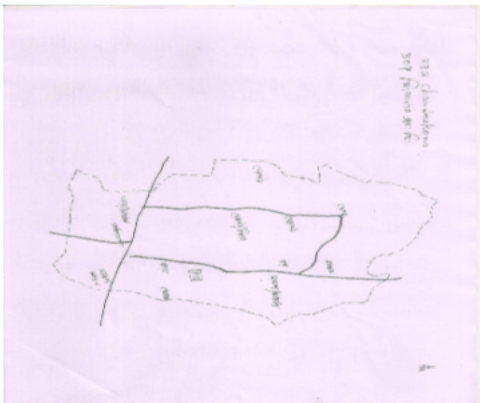

নির্বাচক নিবন্ধন আধিকারিকের স্বাক্ষর

Nazri Naksha

Google Map View

Polling Station Building Front View

Polling Station Front View

Cad View

Key MAP View

1 নাম : পূজা অধিকারী পিতার নাম: দীপেন অধিকারী বাড়ির নং : n0255 বয়স : 27 লিঙ্গ : মহিলা	WUQ2255859 ফটো উপলব্ধ	2 নাম : চন্দনা অধিকারী স্বামীর নাম: দীপক কুমার অধিকারী বাড়ির নং : n0090 বয়স : 54 লিঙ্গ : মহিলা	WB/29/219/567365 ফটো উপলব্ধ	3 নাম : কুনাল অধিকারী পিতার নাম: দীপক কুমার অধিকারী বাড়ির নং : n0090 বয়স : 31 লিঙ্গ : পুরুষ	WUQ1865773 ফটো উপলব্ধ
4 নাম : কল্যান অধিকারী পিতার নাম: দীপক কুমার অধিকারী বাড়ির নং : n0090 বয়স : 29 লিঙ্গ : পুরুষ	WUQ2067379 ফটো উপলব্ধ	5 নাম : হরেন্দ্রনাথ অধিকারী পিতার নাম: ভুতনাথ অধিকারী বাড়ির নং : n0109 বয়স : 66 লিঙ্গ : পুরুষ	WB/29/219/567606 ফটো উপলব্ধ	6 নাম : দিলীপকুমার অধিকারী পিতার নাম: অদ্বৈতা অধিকারী বাড়ির নং : n0111 বয়স : 61 লিঙ্গ : পুরুষ	WB/29/219/567581 ফটো উপলব্ধ
7 নাম : লক্ষ্মীরানী অধিকারী স্বামীর নাম: দিলীপ অধিকারী বাড়ির নং : n0111 বয়স : 56 লিঙ্গ : মহিলা	WB/29/219/567272 ফটো উপলব্ধ	8 নাম : সোনালী দোলই স্বামীর নাম: জয়দেব দোলই বাড়ির নং : n0109 বয়স : 37 লিঙ্গ : মহিলা	WUQ1567569 ফটো উপলব্ধ	9 নাম : মহাদেব অধিকারী পিতার নাম: নিতাই অধিকারী বাড়ির নং : n0110 বয়স : 50 লিঙ্গ : পুরুষ	WB/29/219/567054 ফটো উপলব্ধ
10 নাম : নীলিমা অধিকারী স্বামীর নাম: মহাদেব অধিকারী বাড়ির নং : n0110 বয়স : 42 লিঙ্গ : মহিলা	KKW2240711 ফটো উপলব্ধ	11 নাম : মণিমালা অধিকারী স্বামীর নাম: হরেন্দ্র নাথ অধিকারী বাড়ির নং : n0109 বয়স : 60 লিঙ্গ : মহিলা	WUQ2635506 ফটো উপলব্ধ	12 নাম : পাপিয়া জাসু অধিকারী স্বামীর নাম: বিবেক অধিকারী বাড়ির নং : n0109 বয়স : 30 লিঙ্গ : মহিলা	NKP1920982 ফটো উপলব্ধ
13 নাম : সঞ্জয় অধিকারী পিতার নাম: হরেন্দ্রনাথ অধিকারী বাড়ির নং : n0109 বয়স : 35 লিঙ্গ : পুরুষ	WUQ1567718 ফটো উপলব্ধ	14 নাম : দীপক কুমার অধিকারী পিতার নাম: অদ্বৈতা অধিকারী বাড়ির নং : n0090 বয়স : 58 লিঙ্গ : পুরুষ	WB/29/219/567364 ফটো উপলব্ধ	15 নাম : পল্লব অধিকারী পিতার নাম: বীরেন্দ্রনাথ অধিকারী বাড়ির নং : n0109 বয়স : 38 লিঙ্গ : পুরুষ	WUQ1567452 ফটো উপলব্ধ
16 নাম : দয়ারানী অধিকারী স্বামীর নাম: বীরেন্দ্র নাথ অধিকারী বাড়ির নং : n0109 বয়স : 64 লিঙ্গ : মহিলা	WUQ2635563 ফটো উপলব্ধ	17 নাম : বিবেক অধিকারী পিতার নাম: হরেন্দ্র নাথ অধিকারী বাড়ির নং : n0109 বয়স : 39 লিঙ্গ : পুরুষ	KKW2631851 ফটো উপলব্ধ	18 নাম : বীরেন্দ্রনাথ অধিকারী পিতার নাম: ভুতনাথ অধিকারী বাড়ির নং : n0109 বয়স : 69 লিঙ্গ : পুরুষ	WUQ2635555 ফটো উপলব্ধ
19 নাম : শ্যামলী প্রধান অধিকারী স্বামীর নাম: সঞ্জয় অধিকারী বাড়ির নং : এন0109 বয়স : 20 লিঙ্গ : মহিলা	WUQ3074317 ফটো উপলব্ধ	20 নাম : রাজীব অধিকারী পিতার নাম: দিলীপ অধিকারী বাড়ির নং : n0111 বয়স : 31 লিঙ্গ : পুরুষ	WUQ1865948 ফটো উপলব্ধ	21 নাম : অম্বদা আড়ি স্বামীর নাম: জলধর আড়ি বাড়ির নং : n0091 বয়স : 66 লিঙ্গ : মহিলা	WB/29/219/567232 ফটো উপলব্ধ
22 নাম : অনন্ত আড়ি পিতার নাম: জলধর আড়ি বাড়ির নং : n0091 বয়স : 48 লিঙ্গ : পুরুষ	KKW1421437 ফটো উপলব্ধ	23 নাম : প্রতিমারানী আড়ি স্বামীর নাম: অনন্ত আড়ি বাড়ির নং : n0091 বয়স : 44 লিঙ্গ : মহিলা	KKW1421312 ফটো উপলব্ধ	24 নাম : মহন্ত আড়ি পিতার নাম: জলধর আড়ি বাড়ির নং : n0091 বয়স : 39 লিঙ্গ : পুরুষ	WUQ1567510 ফটো উপলব্ধ
25 নাম : শিলা আড়ি স্বামীর নাম: মোহন আড়ি বাড়ির নং : n0091 বয়স : 38 লিঙ্গ : মহিলা	WUQ1567528 ফটো উপলব্ধ	26 নাম : তোতা আড়ি স্বামীর নাম: মোহন আড়ি বাড়ির নং : n0074 বয়স : 34 লিঙ্গ : মহিলা	WUQ2740918 ফটো উপলব্ধ	27 নাম : সুর্যকান্ত আড়ি পিতার নাম: নকুল আড়ি বাড়ির নং : n0074 বয়স : 55 লিঙ্গ : পুরুষ	WB/29/219/567648 ফটো উপলব্ধ
28 নাম : চায়না আড়ি স্বামীর নাম: সুর্যকান্ত আড়ি বাড়ির নং : n0073 বয়স : 51 লিঙ্গ : মহিলা	WB/29/219/567554 ফটো উপলব্ধ	29 নাম : চাঁদ আড়ি পিতার নাম: নকুল আড়ি বাড়ির নং : n0074 বয়স : 63 লিঙ্গ : পুরুষ	WB/29/219/567544 ফটো উপলব্ধ	30 নাম : সরস্বতী আড়ি স্বামীর নাম: চাঁদ আড়ি বাড়ির নং : n0074 বয়স : 57 লিঙ্গ : মহিলা	WB/29/219/567548 ফটো উপলব্ধ