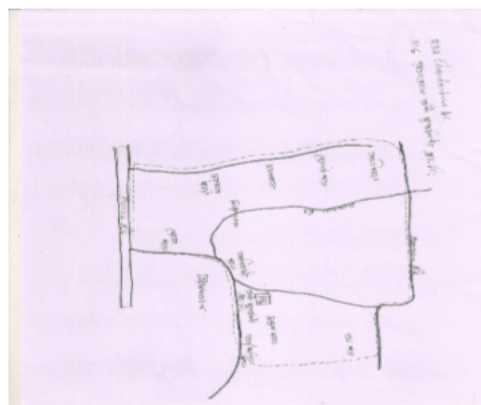

নির্বাচক নিবন্ধন আধিকারিকের স্বাক্ষর

Nazri Naksha

Google Map View

Polling Station Building Front View

Polling Station Front View

Cad View

Key MAP View

1 নাম : বাসন্তী অধিকারী স্বামীর নাম: অভিরাম অধিকারী বাড়ির নং : n0198 বয়স : 44 লিঙ্গ : মহিলা	KKW2245173 ফটো উপলব্ধ	2 নাম : অভিরাম অধিকারী পিতার নাম: অনন্ত অধিকারী বাড়ির নং : n0199 বয়স : 52 লিঙ্গ : পুরুষ	KKW1480326 ফটো উপলব্ধ	3 নাম : সুমন অধিকারী পিতার নাম: অভিরাম অধিকারী বাড়ির নং : এন0199 বয়স : 25 লিঙ্গ : পুরুষ	WUQ2379022 ফটো উপলব্ধ
4 নাম : তনুশ্রী আড়ি স্বামীর নাম: স্বপন আড়ি বাড়ির নং : n0036 বয়স : 30 লিঙ্গ : মহিলা	WUQ2164234 ফটো উপলব্ধ	5 নাম : প্রতিমা আড়ি স্বামীর নাম: শান্তি আড়ি বাড়ির নং : n0035 বয়স : 29 লিঙ্গ : মহিলা	WUQ2164333 ফটো উপলব্ধ	6 নাম : পিন্টু আড়ি পিতার নাম: দিলীপ আড়ি বাড়ির নং : এন0036 বয়স : 37 লিঙ্গ : পুরুষ	WUQ1316686 ফটো উপলব্ধ
7 নাম : রাজু আড়ি পিতার নাম: মনোরঞ্জন আড়ি বাড়ির নং : n0036 বয়স : 35 লিঙ্গ : পুরুষ	WUQ1373513 ফটো উপলব্ধ	8 নাম : মানিক আড়ি পিতার নাম: খাঁদু আড়ি বাড়ির নং : n0036 বয়স : 50 লিঙ্গ : পুরুষ	WUQ2632768 ফটো উপলব্ধ	9 নাম : মিন্টু আড়ি পিতার নাম: দিলীপ আড়ি বাড়ির নং : n0036 বয়স : 41 লিঙ্গ : পুরুষ	WUQ1316769 ফটো উপলব্ধ
10 নাম : চম্পা আড়ি স্বামীর নাম: দিলীপ আড়ি বাড়ির নং : n0036 বয়স : 65 লিঙ্গ : মহিলা	WUQ2738532 ফটো উপলব্ধ	11 নাম : সুধীর আড়ি পিতার নাম: খাঁদু আড়ি বাড়ির নং : n0035 বয়স : 76 লিঙ্গ : পুরুষ	WB/29/219/582049 ফটো উপলব্ধ	12 নাম : অর্চনা আড়ি স্বামীর নাম: সুধীর আড়ি বাড়ির নং : n0035 বয়স : 66 লিঙ্গ : মহিলা	WB/29/219/582611 ফটো উপলব্ধ
13 নাম : শান্তি আড়ি পিতার নাম: সুধীর আড়ি বাড়ির নং : n0035 বয়স : 45 লিঙ্গ : পুরুষ	KKW1378090 ফটো উপলব্ধ	E 14 নাম : অজিত আড়ি পিতার নাম: খাঁদু আড়ি বাড়ির নং : n0035 বয়স : 73 লিঙ্গ : পুরুষ	WB/29/219/582630 ফটো উপলব্ধ	15 নাম : সুকান্ত আড়ি পিতার নাম: অশোক আড়ি বাড়ির নং : n0035 বয়স : 36 লিঙ্গ : পুরুষ	WUQ1373398 ফটো উপলব্ধ
16 নাম : প্রশান্ত আড়ি পিতার নাম: অশোক আড়ি বাড়ির নং : n0035 বয়স : 33 লিঙ্গ : পুরুষ	WUQ1868173 ফটো উপলব্ধ	17 নাম : তপন আড়ি পিতার নাম: ধীরেন আড়ি বাড়ির নং : n0036 বয়স : 33 লিঙ্গ : পুরুষ	WUQ1868165 ফটো উপলব্ধ	18 নাম : মনোরঞ্জন আড়ি পিতার নাম: খাঁদু আড়ি বাড়ির নং : n0036 বয়স : 60 লিঙ্গ : পুরুষ	WB/29/219/582835 ফটো উপলব্ধ
19 নাম : কাজল আড়ি স্বামীর নাম: মনোরঞ্জন আড়ি বাড়ির নং : n0036 বয়স : 53 লিঙ্গ : মহিলা	WB/29/219/582643 ফটো উপলব্ধ	20 নাম : স্বপন আড়ি পিতার নাম: সুধীর আড়ি বাড়ির নং : n0036 বয়স : 44 লিঙ্গ : পুরুষ	KKW2454924 ফটো উপলব্ধ	21 নাম : সুকুমার আড়ি পিতার নাম: খাঁদু আড়ি বাড়ির নং : n0036 বয়স : 59 লিঙ্গ : পুরুষ	WB/29/219/582739 ফটো উপলব্ধ
22 নাম : বাসন্তী আড়ি স্বামীর নাম: সুকুমার আড়ি বাড়ির নং : n0036 বয়স : 53 লিঙ্গ : মহিলা	WB/29/219/582529 ফটো উপলব্ধ	23 নাম : রিঙ্কু আড়ি স্বামীর নাম: তপন আড়ি বাড়ির নং : এন0036 বয়স : 24 লিঙ্গ : মহিলা	WUQ2407443 ফটো উপলব্ধ	24 নাম : অশোক আড়ি পিতার নাম: খাঁদু আড়ি বাড়ির নং : n0035 বয়স : 69 লিঙ্গ : পুরুষ	WB/29/219/582344 ফটো উপলব্ধ
25 নাম : শীলাবতী আড়ি স্বামীর নাম: অশোক আড়ি বাড়ির নং : n0035 বয়স : 59 লিঙ্গ : মহিলা	WB/29/219/582697 ফটো উপলব্ধ	26 নাম : দিলীপ আড়ি পিতার নাম: খাঁদু আড়ি বাড়ির নং : n0036 বয়স : 61 লিঙ্গ : পুরুষ	WUQ2632776 ফটো উপলব্ধ	27 নাম : সুপ্রিয়া আড়ি স্বামীর নাম: সুকান্ত আড়ি বাড়ির নং : এন0035 বয়স : 28 লিঙ্গ : মহিলা	WUQ2907335 ফটো উপলব্ধ
28 নাম : সবিতা আড়ি স্বামীর নাম: মানিক আড়ি বাড়ির নং : n0036 বয়স : 41 লিঙ্গ : মহিলা	KKW2517969 ফটো উপলব্ধ	29 নাম : সন্দীপ আড়ি পিতার নাম: সুকুমার আড়ি বাড়ির নং : N0036 বয়স : 27 লিঙ্গ : পুরুষ	WUQ2343044 ফটো উপলব্ধ	30 নাম : সৌমেন আড়ি পিতার নাম: মানিক আড়ি বাড়ির নং : এন0036 বয়স : 21 লিঙ্গ : পুরুষ	WUQ3026069 ফটো উপলব্ধ