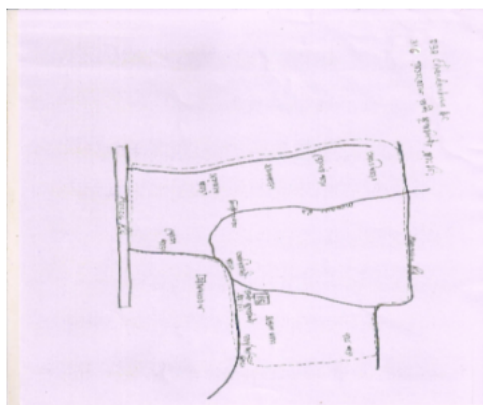

নির্বাচক নিবন্ধন আধিকারিকের স্বাক্ষর

Nazri Naksha

Google Map View

Polling Station Building Front View

Polling Station Front View

Cad View

Key MAP View

1 নাম : বাসন্তী অধিকারী স্বামীর নাম: অভিরাম অধিকারী বাড়ির নং : n0198 বয়স : 44 লিঙ্গ : মহিলা	KKW2245173 ফটো উপলব্ধ	2 নাম : অভিরাম অধিকারী পিতার নাম: অনন্ত অধিকারী বাড়ির নং : n0199 বয়স : 52 লিঙ্গ : পুরুষ	KKW1480326 ফটো উপলব্ধ	3 নাম : সুমন অধিকারী পিতার নাম: অভিরাম অধিকারী বাড়ির নং : এন0199 বয়স : 25 লিঙ্গ : পুরুষ	WUQ2379022 ফটো উপলব্ধ
4 নাম : তনুশ্রী আড়ি স্বামীর নাম: স্বপন আড়ি বাড়ির নং : n0036 বয়স : 30 লিঙ্গ : মহিলা	WUQ2164234 ফটো উপলব্ধ	5 নাম : প্রতিমা আড়ি স্বামীর নাম: শান্তি আড়ি বাড়ির নং : n0035 বয়স : 29 লিঙ্গ : মহিলা	WUQ2164333 ফটো উপলব্ধ	6 নাম : পিন্টু আড়ি পিতার নাম: দিলীপ আড়ি বাড়ির নং : এন0036 বয়স : 37 লিঙ্গ : পুরুষ	WUQ1316686 ফটো উপলব্ধ
7 নাম : রাজু আড়ি পিতার নাম: মনোরঞ্জন আড়ি বাড়ির নং : n0036 বয়স : 35 লিঙ্গ : পুরুষ	WUQ1373513 ফটো উপলব্ধ	8 নাম : মানিক আড়ি পিতার নাম: খাঁদু আড়ি বাড়ির নং : n0036 বয়স : 50 লিঙ্গ : পুরুষ	WUQ2632768 ফটো উপলব্ধ	9 নাম : মিন্টু আড়ি পিতার নাম: দিলীপ আড়ি বাড়ির নং : n0036 বয়স : 41 লিঙ্গ : পুরুষ	WUQ1316769 ফটো উপলব্ধ
10 নাম : চম্পা আড়ি স্বামীর নাম: দিলীপ আড়ি বাড়ির নং : n0036 বয়স : 65 লিঙ্গ : মহিলা	WUQ2738532 ফটো উপলব্ধ	11 নাম : সুধীর আড়ি পিতার নাম: খাঁদু আড়ি বাড়ির নং : n0035 বয়স : 76 লিঙ্গ : পুরুষ	WB/29/219/582049 ফটো উপলব্ধ	12 নাম : অর্চনা আড়ি স্বামীর নাম: সুধীর আড়ি বাড়ির নং : n0035 বয়স : 66 লিঙ্গ : মহিলা	WB/29/219/582611 ফটো উপলব্ধ
13 নাম : শান্তি আড়ি পিতার নাম: সুধীর আড়ি বাড়ির নং : n0035 বয়স : 45 লিঙ্গ : পুরুষ	KKW1378090 ফটো উপলব্ধ	E 14 নাম : অজিত আড়ি পিতার নাম: খাঁদু আড়ি বাড়ির নং : n0035 বয়স : 73 লিঙ্গ : পুরুষ	WB/29/219/582630 ফটো উপলব্ধ	15 নাম : সুকান্ত আড়ি পিতার নাম: অশোক আড়ি বাড়ির নং : n0035 বয়স : 36 লিঙ্গ : পুরুষ	WUQ1373398 ফটো উপলব্ধ
16 নাম : প্রশান্ত আড়ি পিতার নাম: অশোক আড়ি বাড়ির নং : n0035 বয়স : 33 লিঙ্গ : পুরুষ	WUQ1868173 ফটো উপলব্ধ	17 নাম : তপন আড়ি পিতার নাম: ধীরেন আড়ি বাড়ির নং : n0036 বয়স : 33 লিঙ্গ : পুরুষ	WUQ1868165 ফটো উপলব্ধ	18 নাম : মনোরঞ্জন আড়ি পিতার নাম: খাঁদু আড়ি বাড়ির নং : n0036 বয়স : 60 লিঙ্গ : পুরুষ	WB/29/219/582835 ফটো উপলব্ধ
19 নাম : কাজল আড়ি স্বামীর নাম: মনোরঞ্জন আড়ি বাড়ির নং : n0036 বয়স : 53 লিঙ্গ : মহিলা	WB/29/219/582643 ফটো উপলব্ধ	20 নাম : স্বপন আড়ি পিতার নাম: সুধীর আড়ি বাড়ির নং : n0036 বয়স : 44 লিঙ্গ : পুরুষ	KKW2454924 ফটো উপলব্ধ	21 নাম : সুকুমার আড়ি পিতার নাম: খাঁদু আড়ি বাড়ির নং : n0036 বয়স : 59 লিঙ্গ : পুরুষ	WB/29/219/582739 ফটো উপলব্ধ
22 নাম : বাসন্তী আড়ি স্বামীর নাম: সুকুমার আড়ি বাড়ির নং : n0036 বয়স : 53 লিঙ্গ : মহিলা	WB/29/219/582529 ফটো উপলব্ধ	23 নাম : রিঙ্কু আড়ি স্বামীর নাম: তপন আড়ি বাড়ির নং : এন0036 বয়স : 24 লিঙ্গ : মহিলা	WUQ2407443 ফটো উপলব্ধ	24 নাম : অশোক আড়ি পিতার নাম: খাঁদু আড়ি বাড়ির নং : n0035 বয়স : 69 লিঙ্গ : পুরুষ	WB/29/219/582344 ফটো উপলব্ধ
25 নাম : শীলাবতী আড়ি স্বামীর নাম: অশোক আড়ি বাড়ির নং : n0035 বয়স : 59 লিঙ্গ : মহিলা	WB/29/219/582697 ফটো উপলব্ধ	26 নাম : দিলীপ আড়ি পিতার নাম: খাঁদু আড়ি বাড়ির নং : n0036 বয়স : 61 লিঙ্গ : পুরুষ	WUQ2632776 ফটো উপলব্ধ	27 নাম : সুপ্রিয়া আড়ি স্বামীর নাম: সুকান্ত আড়ি বাড়ির নং : এন0035 বয়স : 28 লিঙ্গ : মহিলা	WUQ2907335 ফটো উপলব্ধ
28 নাম : সবিতা আড়ি স্বামীর নাম: মানিক আড়ি বাড়ির নং : n0036 বয়স : 41 লিঙ্গ : মহিলা	KKW2517969 ফটো উপলব্ধ	29 নাম : সন্দীপ আড়ি পিতার নাম: সুকুমার আড়ি বাড়ির নং : N0036 বয়স : 27 লিঙ্গ : পুরুষ	WUQ2343044 ফটো উপলব্ধ	30 নাম : সৌমেন আড়ি পিতার নাম: মানিক আড়ি বাড়ির নং : এন0036 বয়স : 21 লিঙ্গ : পুরুষ	WUQ3026069 ফটো উপলব্ধ