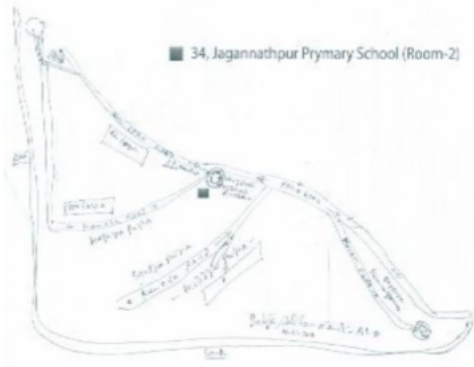

Nazri Naksha