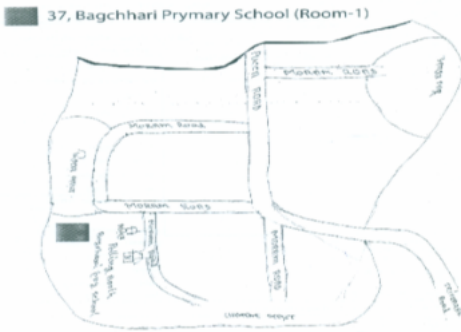

নির্বাচক নিবন্ধন আধিকারিকের স্বাক্ষর

Nazri Naksha

Google Map View

Polling Station Building Front View

Polling Station Front View

Cad View

Key MAP View

1 নাম : স্বপন কর্মকার পিতার নাম: দুর্গাচরণ কর্মকার বাড়ির নং : n0043 বয়স : 67 লিঙ্গ : পুরুষ	WB/28/196/039618	ফটো উপলব্ধ	2 নাম : শিবরাম কর্মকার পিতার নাম: স্বপন কর্মকার বাড়ির নং : n0043 বয়স : 44 লিঙ্গ : পুরুষ	FVZ1602051	ফটো উপলব্ধ	3 নাম : শুভা কর্মকার স্বামীর নাম: শিবরাম কর্মকার বাড়ির নং : n0043 বয়স : 35 লিঙ্গ : মহিলা	JYJ2538908	ফটো উপলব্ধ
4 নাম : পুতুল দাস স্বামীর নাম: সুনীল দাস বাড়ির নং : n0043 বয়স : 40 লিঙ্গ : মহিলা	WUQ1629112	ফটো উপলব্ধ	5 নাম : বাসন্তী কর্মকার স্বামীর নাম: লক্ষ্মী কর্মকার বাড়ির নং : n0048 বয়স : 66 লিঙ্গ : মহিলা	WB/28/196/039094	ফটো উপলব্ধ	6 নাম : কালিপদ কর্মকার পিতার নাম: লক্ষ্মী কর্মকার বাড়ির নং : n0048 বয়স : 52 লিঙ্গ : পুরুষ	WB/28/196/039246	ফটো উপলব্ধ
7 নাম : মধুসূদন কর্মকার পিতার নাম: লক্ষ্মী কর্মকার বাড়ির নং : বগছড়ি বয়স : 49 লিঙ্গ : পুরুষ	WUQ2495257	ফটো উপলব্ধ	8 নাম : কুমা কর্মকার স্বামীর নাম: কালীপদ কর্মকার বাড়ির নং : n0048 বয়স : 38 লিঙ্গ : মহিলা	WUQ0148395	ফটো উপলব্ধ	9 নাম : বন্দনা কর্মকার স্বামীর নাম: মধুসূদন কর্মকার বাড়ির নং : n0048 বয়স : 35 লিঙ্গ : মহিলা	WUQ1409655	ফটো উপলব্ধ
10 নাম : সুনীল দাস পিতার নাম: শঙ্করচন্দ্র দাস বাড়ির নং : n0043 বয়স : 45 লিঙ্গ : পুরুষ	WUQ2493765	ফটো উপলব্ধ	11 নাম : কল্যাণী কর্মকার স্বামীর নাম: স্বপন কর্মকার বাড়ির নং : n0043 বয়স : 65 লিঙ্গ : মহিলা	WUQ2918969	ফটো উপলব্ধ	12 নাম : সুকুমার কোলে পিতার নাম: যষ্ঠী কোলে বাড়ির নং : n0018 বয়স : 59 লিঙ্গ : পুরুষ	WUQ2920437	ফটো উপলব্ধ
13 নাম : সুকান্ত কোলে পিতার নাম: শক্তিপদ কোলে বাড়ির নং : এন0018 বয়স : 48 লিঙ্গ : পুরুষ	FVZ1553882	ফটো উপলব্ধ	14 নাম : ভাস্কর কোলে পিতার নাম: যষ্ঠী কোলে বাড়ির নং : n0018 বয়স : 74 লিঙ্গ : পুরুষ	WUQ2917466	ফটো উপলব্ধ	15 নাম : শক্তিপদ কোলে পিতার নাম: যষ্ঠী কোলে বাড়ির নং : এন0018 বয়স : 71 লিঙ্গ : পুরুষ	WUQ2493724	ফটো উপলব্ধ
16 নাম : তনুশ্রী কোলে (ঘোষ) স্বামীর নাম: সুমন্ত কোলে বাড়ির নং : n0018 বয়স : 37 লিঙ্গ : মহিলা	WUQ2089696	ফটো উপলব্ধ	17 নাম : সুমনা কোলে পিতার নাম: সুকুমার কোলে বাড়ির নং : n0018 বয়স : 29 লিঙ্গ : মহিলা	WUQ2089639	ফটো উপলব্ধ	18 নাম : সম্প্রতি কোলে পিতার নাম: সুকুমার কোলে বাড়ির নং : n0018 বয়স : 27 লিঙ্গ : মহিলা	WUQ2225084	ফটো উপলব্ধ
19 নাম : সুমন্ত কোলে পিতার নাম: মুক্তারাম কোলে বাড়ির নং : n0018 বয়স : 39 লিঙ্গ : পুরুষ	FVZ2596047	ফটো উপলব্ধ	20 নাম : বর্না কোলে স্বামীর নাম: সুকুমার কোলে বাড়ির নং : n0018 বয়স : 50 লিঙ্গ : মহিলা	WUQ2495448	ফটো উপলব্ধ	21 নাম : সুজাতা কোলে স্বামীর নাম: সুকান্ত কোলে বাড়ির নং : n0018 বয়স : 44 লিঙ্গ : মহিলা	FVZ2553766	ফটো উপলব্ধ
22 নাম : লক্ষ্মীরানী কোলে স্বামীর নাম: শক্তিপদ কোলে বাড়ির নং : n0018 বয়স : 66 লিঙ্গ : মহিলা	WUQ2493732	ফটো উপলব্ধ	23 নাম : ছায়া কোলে স্বামীর নাম: মুক্তারাম কোলে বাড়ির নং : n0018 বয়স : 67 লিঙ্গ : মহিলা	WUQ2495885	ফটো উপলব্ধ	24 নাম : সুশান্ত কোলে পিতার নাম: মুক্তারাম কোলে বাড়ির নং : n0018 বয়স : 39 লিঙ্গ : পুরুষ	FVZ2554004	ফটো উপলব্ধ
25 নাম : সৌনক কোলে পিতার নাম: সুকান্ত কোলে বাড়ির নং : এন0018 বয়স : 20 লিঙ্গ : পুরুষ	WUQ3033255	ফটো উপলব্ধ	26 নাম : কালিপদ ঘোষ পিতার নাম: নারায়ণ ঘোষ বাড়ির নং : n0106 বয়স : 43 লিঙ্গ : পুরুষ	FVZ1597996	ফটো উপলব্ধ	27 নাম : অনিতা ঘোষ স্বামীর নাম: তপন ঘোষ বাড়ির নং : এন0106 বয়স : 41 লিঙ্গ : মহিলা	FVZ1596402	ফটো উপলব্ধ
28 নাম : আল্পনা ঘোষ স্বামীর নাম: কালিপদ ঘোষ বাড়ির নং : n0106 বয়স : 41 লিঙ্গ : মহিলা	WUQ1887652	ফটো উপলব্ধ	29 নাম : সন্তু ঘোষ পিতার নাম: স্বপন ঘোষ বাড়ির নং : n0106 বয়স : 34 লিঙ্গ : পুরুষ	WUQ1409689	ফটো উপলব্ধ	30 নাম : তপন ঘোষ পিতার নাম: নারায়ণ ঘোষ বাড়ির নং : এন0106 বয়স : 49 লিঙ্গ : পুরুষ	WUQ2493955	ফটো উপলব্ধ