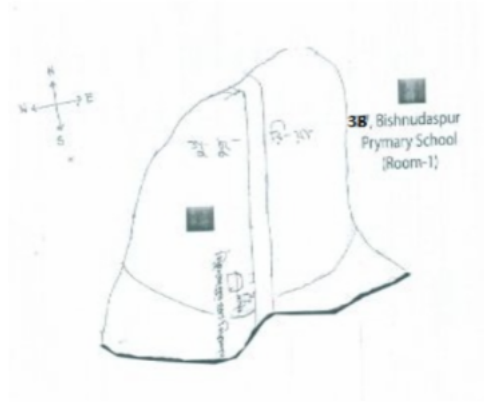

নির্বাচক নিবন্ধন আধিকারিকের স্বাক্ষর

Nazri Naksha

Google Map View

Polling Station Building Front View

Polling Station Front View

Cad View

Key MAP View

1 নাম : রবীন্দ্র আড়ি পিতার নাম: দুর্লভ আড়ি বাড়ির নং : n0081 বয়স : 63 লিঙ্গ : পুরুষ	WUQ2497451 ফটো উপলব্ধ	2 নাম : নিভা আড়ি স্বামীর নাম: রবীন্দ্র আড়ি বাড়ির নং : n0081 বয়স : 58 লিঙ্গ : মহিলা	WUQ2497469 ফটো উপলব্ধ	3 নাম : সুনীল আড়ি পিতার নাম: রবীন্দ্র আড়ি বাড়ির নং : n0081 বয়স : 33 লিঙ্গ : পুরুষ	WUQ1717586 ফটো উপলব্ধ
4 নাম : অঞ্জনা আড়ি স্বামীর নাম: ভাস্কর আড়ি বাড়ির নং : n0082 বয়স : 57 লিঙ্গ : মহিলা	WUQ2496719 ফটো উপলব্ধ	5 নাম : উত্তম আড়ি পিতার নাম: জয়দেব আড়ি বাড়ির নং : n0083 বয়স : 33 লিঙ্গ : পুরুষ	WUQ1717677 ফটো উপলব্ধ	6 নাম : শিউলি আড়ি স্বামীর নাম: বিশুজিৎ আড়ি বাড়ির নং : n0082 বয়স : 24 লিঙ্গ : মহিলা	WUQ2660686 ফটো উপলব্ধ
7 নাম : ভাস্কর আড়ি পিতার নাম: দুর্লভ আড়ি বাড়ির নং : n0082 বয়স : 61 লিঙ্গ : পুরুষ	WUQ2496701 ফটো উপলব্ধ	8 নাম : কুমা আড়ি স্বামীর নাম: জয়দেব আড়ি বাড়ির নং : এন0083 বয়স : 54 লিঙ্গ : মহিলা	WUQ2496271 ফটো উপলব্ধ	9 নাম : পূর্ণিমা আড়ি স্বামীর নাম: উত্তম আড়ি বাড়ির নং : এন0083 বয়স : 23 লিঙ্গ : মহিলা	WUQ2755924 ফটো উপলব্ধ
10 নাম : জয়দেব আড়ি পিতার নাম: দুর্লভ আড়ি বাড়ির নং : এন0083 বয়স : 55 লিঙ্গ : পুরুষ	WUQ2496263 ফটো উপলব্ধ	11 নাম : বিশুজিৎ আড়ি পিতার নাম: ভাস্কর আড়ি বাড়ির নং : n0082 বয়স : 35 লিঙ্গ : পুরুষ	WUQ1409044 ফটো উপলব্ধ	12 নাম : পুতুল মন্ডল পিতার নাম: গণেশ মন্ডল বাড়ির নং : এন0081 বয়স : 25 লিঙ্গ : মহিলা	WUQ2393924 ফটো উপলব্ধ
13 নাম : দুলাল আদক পিতার নাম: ভূষণ আদক বাড়ির নং : n0079 বয়স : 70 লিঙ্গ : পুরুষ	WUQ2991768 ফটো উপলব্ধ	14 নাম : সোনা আদক স্বামীর নাম: হরিসাধন আদক বাড়ির নং : n0079 বয়স : 70 লিঙ্গ : মহিলা	WUQ2991776 ফটো উপলব্ধ	15 নাম : সাহেব আদক পিতার নাম: হরিসাধন আদক বাড়ির নং : n0079 বয়স : 36 লিঙ্গ : পুরুষ	WUQ1408970 ফটো উপলব্ধ
16 নাম : বৈশাখী আদক স্বামীর নাম: সাহেব আদক বাড়ির নং : এন0079 বয়স : 28 লিঙ্গ : মহিলা	WUQ2443075 ফটো উপলব্ধ	17 নাম : হরিসাধন আদক পিতার নাম: ভূষণ আদক বাড়ির নং : n0079 বয়স : 78 লিঙ্গ : পুরুষ	WB/28/196/036343 ফটো উপলব্ধ	18 নাম : কুন্দলতা কুণ্ডু স্বামীর নাম: কিংকর কুণ্ডু বাড়ির নং : এন0124 বয়স : 57 লিঙ্গ : মহিলা	WUQ2532430 ফটো উপলব্ধ
19 নাম : লক্ষ্মীরানী কুণ্ডু স্বামীর নাম: সুকুমার কুণ্ডু বাড়ির নং : এন0110 বয়স : 70 লিঙ্গ : মহিলা	WUQ2496123 ফটো উপলব্ধ	20 নাম : জ্যোৎস্না কুণ্ডু স্বামীর নাম: অভিজিত কুণ্ডু বাড়ির নং : n0013 বয়স : 46 লিঙ্গ : মহিলা	FVZ1554419 ফটো উপলব্ধ	21 নাম : অভিজিত কুণ্ডু পিতার নাম: জগন্নাথ কুণ্ডু বাড়ির নং : n0013 বয়স : 52 লিঙ্গ : পুরুষ	WB/28/196/036337 ফটো উপলব্ধ
22 নাম : হৈমন্তী কুণ্ডু স্বামীর নাম: রাজু কুণ্ডু বাড়ির নং : এন0012 বয়স : 33 লিঙ্গ : মহিলা	WUQ1887660 ফটো উপলব্ধ	23 নাম : রাজু কুণ্ডু পিতার নাম: উদয় কুণ্ডু বাড়ির নং : এন0012 বয়স : 38 লিঙ্গ : পুরুষ	FVZ2553659 ফটো উপলব্ধ	24 নাম : মনোরমা কুণ্ডু স্বামীর নাম: উদয় কুণ্ডু বাড়ির নং : এন0012 বয়স : 55 লিঙ্গ : মহিলা	WUQ2532307 ফটো উপলব্ধ
25 নাম : উদয় কুণ্ডু পিতার নাম: জগন্নাথ কুণ্ডু বাড়ির নং : এন0012 বয়স : 60 লিঙ্গ : পুরুষ	WUQ2532331 ফটো উপলব্ধ	26 নাম : চঞ্চল কুণ্ডু পিতার নাম: গণেশ কুণ্ডু বাড়ির নং : n0008 বয়স : 40 লিঙ্গ : পুরুষ	FVZ2239259 ফটো উপলব্ধ	27 নাম : সবিতা কুণ্ডু স্বামীর নাম: গণেশ কুণ্ডু বাড়ির নং : n0008 বয়স : 57 লিঙ্গ : মহিলা	WB/28/196/036214 ফটো উপলব্ধ
28 নাম : গণেশ কুণ্ডু পিতার নাম: বীরেন্দ্র কুণ্ডু বাড়ির নং : n0008 বয়স : 62 লিঙ্গ : পুরুষ	WB/28/196/036216 ফটো উপলব্ধ	29 নাম : সুচিত্রা কুণ্ডু স্বামীর নাম: কার্তিক কুণ্ডু বাড়ির নং : এন0007 বয়স : 55 লিঙ্গ : মহিলা	WUQ2532182 ফটো উপলব্ধ	30 নাম : কার্তিক কুণ্ডু পিতার নাম: বীরেন্দ্রনাথ কুণ্ডু বাড়ির নং : এন0007 বয়স : 65 লিঙ্গ : পুরুষ	WUQ2532174 ফটো উপলব্ধ