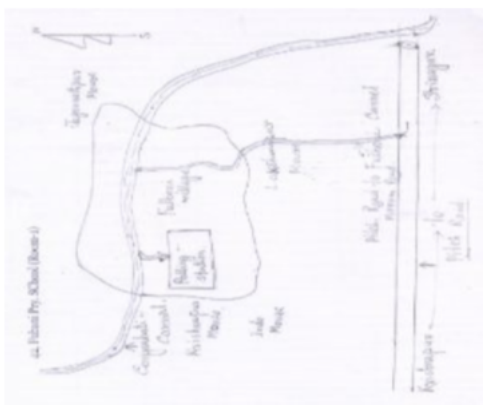

Nazri Naksha