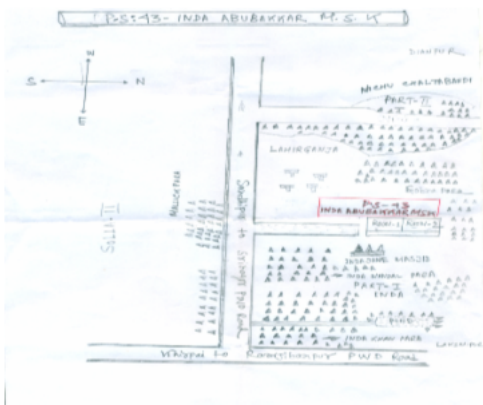

Nazri Naksha