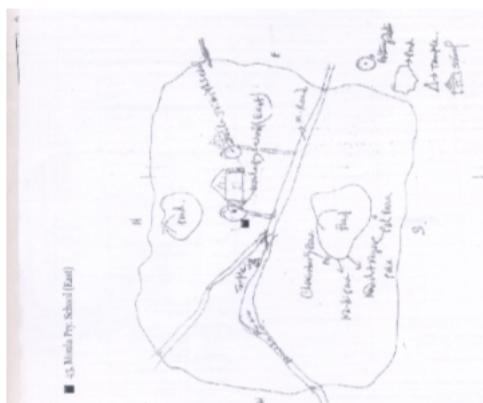

নির্বাচক নিবন্ধন আধিকারিকের স্বাক্ষর

Nazri Naksha

Google Map View

Polling Station Building Front View

Polling Station Front View

Cad View

Key MAP View

1 নাম : মামনি কুন্ডু স্বামীর নাম: ভক্ত কুন্ডু বাড়ির নং : n0005 বয়স : 37 লিঙ্গ : মহিলা	WUQ1413533	ফটো উপলব্ধ	2 নাম : শিপ্রা কুন্ডু স্বামীর নাম: হরিপদ কুন্ডু বাড়ির নং : n0005 বয়স : 30 লিঙ্গ : মহিলা	WUQ1889641	ফটো উপলব্ধ	3 নাম : হরিপদ কুন্ডু পিতার নাম: ক্ষুদিরাম কুন্ডু বাড়ির নং : n0005 বয়স : 41 লিঙ্গ : পুরুষ	FVZ2432854	ফটো উপলব্ধ
4 নাম : ভক্তদাস কুন্ডু পিতার নাম: ক্ষুদিরাম কুন্ডু বাড়ির নং : n0005 বয়স : 45 লিঙ্গ : পুরুষ	FVZ1560267	ফটো উপলব্ধ	5 নাম : সৌমেন কুন্ডু পিতার নাম: দীন নাথ কুন্ডু বাড়ির নং : n0004 বয়স : 38 লিঙ্গ : পুরুষ	FVZ2432862	ফটো উপলব্ধ	6 নাম : রূপালী কুন্ডু স্বামীর নাম: দীননাথ কুন্ডু বাড়ির নং : n0004 বয়স : 54 লিঙ্গ : মহিলা	WB/28/196/108126	ফটো উপলব্ধ
7 নাম : দীননাথ কুণ্ডু পিতার নাম: বঙ্কিম কুণ্ডু বাড়ির নং : n0004 বয়স : 57 লিঙ্গ : পুরুষ	WB/28/196/108335	ফটো উপলব্ধ	8 নাম : শ্রীমন্ত কুণ্ডু পিতার নাম: মধুসূদন কুণ্ডু বাড়ির নং : n0003 বয়স : 37 লিঙ্গ : পুরুষ	FVZ2558757	ফটো উপলব্ধ	9 নাম : কানু কুণ্ডু পিতার নাম: সুদর্শন কুণ্ডু বাড়ির নং : N0003 বয়স : 29 লিঙ্গ : পুরুষ	WUQ1997436	ফটো উপলব্ধ
10 নাম : জয়ন্তী কুণ্ডু স্বামীর নাম: সুদর্শন কুণ্ডু বাড়ির নং : n0003 বয়স : 53 লিঙ্গ : মহিলা	WB/28/196/108109	ফটো উপলব্ধ	11 নাম : সুদর্শন কুণ্ডু পিতার নাম: শংকর কুণ্ডু বাড়ির নং : n0003 বয়স : 58 লিঙ্গ : পুরুষ	WB/28/196/108374	ফটো উপলব্ধ	12 নাম : সুচিত্রা কুণ্ডু স্বামীর নাম: মধুসূদন কুণ্ডু বাড়ির নং : n0003 বয়স : 56 লিঙ্গ : মহিলা	WB/28/196/108108	ফটো উপলব্ধ
13 নাম : মধুসূদন কুণ্ডু পিতার নাম: শংকর কুণ্ডু বাড়ির নং : n0003 বয়স : 61 লিঙ্গ : পুরুষ	WB/28/196/108454	ফটো উপলব্ধ	14 নাম : রিজু কুন্ডু পিতার নাম: বাসুদেব কুন্ডু বাড়ির নং : n0002 বয়স : 31 লিঙ্গ : পুরুষ	WUQ1889591	ফটো উপলব্ধ	15 নাম : টুসুরানী পাল (কুন্ডু) স্বামীর নাম: কাশীনাথ কুন্ডু বাড়ির নং : n0002 বয়স : 32 লিঙ্গ : মহিলা	WUQ1889609	ফটো উপলব্ধ
16 নাম : রীতা কুন্ডু স্বামীর নাম: বিশ্বনাথ কুন্ডু বাড়ির নং : n0002 বয়স : 41 লিঙ্গ : মহিলা	WUQ1719376	ফটো উপলব্ধ	17 নাম : কাশীনাথ কুণ্ডু পিতার নাম: রাধানাথ কুণ্ডু বাড়ির নং : n0002 বয়স : 52 লিঙ্গ : পুরুষ	WB/28/196/108505	ফটো উপলব্ধ	18 নাম : বিশ্বনাথ কুণ্ডু পিতার নাম: রাধানাথ কুণ্ডু বাড়ির নং : n0002 বয়স : 49 লিঙ্গ : পুরুষ	WUQ2539310	ফটো উপলব্ধ
19 নাম : অঞ্জলী কুণ্ডু স্বামীর নাম: বাসুদেব কুণ্ডু বাড়ির নং : n0002 বয়স : 55 লিঙ্গ : মহিলা	WB/28/196/108145	ফটো উপলব্ধ	20 নাম : বাসুদেব কুণ্ডু পিতার নাম: রাধানাথ কুণ্ডু বাড়ির নং : n0002 বয়স : 61 লিঙ্গ : পুরুষ	WB/28/196/108259	ফটো উপলব্ধ	21 নাম : ভারতী কুণ্ডু স্বামীর নাম: জয়দেব কুণ্ডু বাড়ির নং : n0002 বয়স : 57 লিঙ্গ : মহিলা	WB/28/196/108144	ফটো উপলব্ধ
22 নাম : জয়দেব কুণ্ডু পিতার নাম: রাধানাথ কুণ্ডু বাড়ির নং : n0002 বয়স : 63 লিঙ্গ : পুরুষ	WB/28/196/108237	ফটো উপলব্ধ	23 নাম : সন্তু কুন্ডু পিতার নাম: গুরুপদ কুন্ডু বাড়ির নং : n0001 বয়স : 32 লিঙ্গ : পুরুষ	WUQ1791490	ফটো উপলব্ধ	24 নাম : পথিক কুণ্ডু পিতার নাম: প্রশান্ত কুণ্ডু বাড়ির নং : N001 বয়স : 29 লিঙ্গ : পুরুষ	WUQ1997535	ফটো উপলব্ধ
25 নাম : মিতু কুণ্ডু স্বামীর নাম: প্রশান্ত কুণ্ডু বাড়ির নং : n0001 বয়স : 46 লিঙ্গ : মহিলা	FVZ1559772	ফটো উপলব্ধ	26 নাম : প্রশান্ত কুণ্ডু পিতার নাম: কৃষ্ণপদ কুণ্ডু বাড়ির নং : n0001 বয়স : 56 লিঙ্গ : পুরুষ	WB/28/196/108260	ফটো উপলব্ধ	27 নাম : শোভারানী কুণ্ডু স্বামীর নাম: গুরুপদ কুণ্ডু বাড়ির নং : n0001 বয়স : 52 লিঙ্গ : মহিলা	WUQ2538676	ফটো উপলব্ধ
28 নাম : গুরুপদ কুণ্ডু পিতার নাম: কৃষ্ণপদ কুণ্ডু বাড়ির নং : n0001 বয়স : 61 লিঙ্গ : পুরুষ	WUQ2538833	ফটো উপলব্ধ	29 নাম : অর্পনা কুন্ডু স্বামীর নাম: সুভাষ কুন্ডু বাড়ির নং : n0001 বয়স : 43 লিঙ্গ : মহিলা	FVZ2258192	ফটো উপলব্ধ	30 নাম : রূপা কুন্ডু স্বামীর নাম: সৌমেন কুন্ডু বাড়ির নং : n0004 বয়স : 26 লিঙ্গ : মহিলা	WUQ2345262	ফটো উপলব্ধ