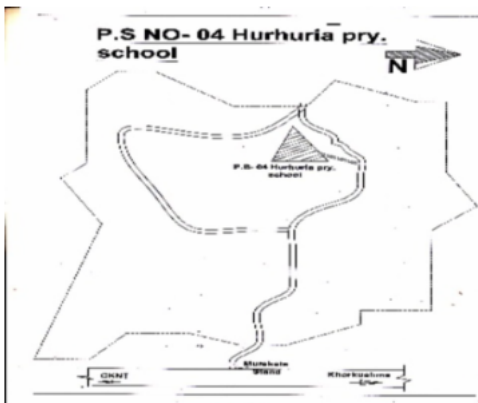

নির্বাচক নিবন্ধন আধিকারিকের স্বাক্ষর

Nazri Naksha

Google Map View

Polling Station Building Front View

Polling Station Front View

Cad View

Key MAP View

1 নাম : অমিয়া বিবি স্বামীর নাম : ফজলুল মন্ডল বাড়ির নং : n0059 বয়স : 36 লিঙ্গ : মহিলা	WUQ1620442 ফটো উপলব্ধ	2 নাম : প্রিয়ংকা কোটাল স্বামীর নাম : সুরেশ কোটাল বাড়ির নং : এন0020 বয়স : 21 লিঙ্গ : মহিলা	WUQ2949154 ফটো উপলব্ধ	3 নাম : সুরেশ কোটাল স্বামীর নাম : রীনা কোটাল বাড়ির নং : n0001 বয়স : 27 লিঙ্গ : পুরুষ	WUQ2215994 ফটো উপলব্ধ
4 নাম : রীনা কোটাল স্বামীর নাম : অরুণ কোটাল বাড়ির নং : n0001 বয়স : 51 লিঙ্গ : মহিলা	WB/28/196/003257 ফটো উপলব্ধ	5 নাম : সকিনা খাতুন স্বামীর নাম : আয়নাল হক খান বাড়ির নং : এন0030 বয়স : 61 লিঙ্গ : মহিলা	WUQ2475549 ফটো উপলব্ধ	6 নাম : আব্দুল মান্নান খান পিতার নাম : আব্দুল সাত্তার খান বাড়ির নং : n0022 বয়স : 47 লিঙ্গ : পুরুষ	WUQ2077295 ফটো উপলব্ধ
7 নাম : তুহিনা খাতুন পিতার নাম : ইয়াহিয়া খান বাড়ির নং : n0023 বয়স : 28 লিঙ্গ : মহিলা	WUQ2077329 ফটো উপলব্ধ	8 নাম : সাজাহান খান পিতার নাম : বদুরুদ্দিন খান বাড়ির নং : n0026 বয়স : 79 লিঙ্গ : পুরুষ	WB/28/196/003283 ফটো উপলব্ধ	9 নাম : রেশমা মন্ডল খান স্বামীর নাম : ইমরান খান বাড়ির নং : এন0002 বয়স : 24 লিঙ্গ : মহিলা	WUQ2961076 ফটো উপলব্ধ
10 নাম : জাহির আলি খান পিতার নাম : আতাউল খান বাড়ির নং : এন0020 বয়স : 23 লিঙ্গ : পুরুষ	WUQ2949113 ফটো উপলব্ধ	11 নাম : জাকারিয়া খান পিতার নাম : আবুলকাশেম খান বাড়ির নং : ছড়ছড়িয়া বয়স : 62 লিঙ্গ : পুরুষ	WUQ2983823 ফটো উপলব্ধ	12 নাম : নূর আলি মল্লিক পিতার নাম : মহম্মদ আলি মল্লিক বাড়ির নং : n0024 বয়স : 43 লিঙ্গ : পুরুষ	WUQ1708460 ফটো উপলব্ধ
13 নাম : জাম্মাতুন মল্লিক স্বামীর নাম : নূর আলি মল্লিক বাড়ির নং : n0024 বয়স : 37 লিঙ্গ : মহিলা	WUQ1708445 ফটো উপলব্ধ	14 নাম : বাবুর আলি খান পিতার নাম : সাহাজান খান বাড়ির নং : n0026 বয়স : 44 লিঙ্গ : পুরুষ	FVZ1441153 ফটো উপলব্ধ	15 নাম : কোসুমা খাতুন স্বামীর নাম : সবুর আলি খান বাড়ির নং : এন0021 বয়স : 26 লিঙ্গ : মহিলা	WUQ3003902 ফটো উপলব্ধ
16 নাম : কুরবান আলি খান পিতার নাম : সৈদার খান বাড়ির নং : n0058 বয়স : 38 লিঙ্গ : পুরুষ	WUQ1708700 ফটো উপলব্ধ	17 নাম : হুমাইরা খাতুন স্বামীর নাম : হাবিবুর রহমান খান বাড়ির নং : n0024 বয়স : 29 লিঙ্গ : মহিলা	WUQ2077105 ফটো উপলব্ধ	18 নাম : হানিফুর খান পিতার নাম : দাউদ আলি খান বাড়ির নং : n0002 বয়স : 30 লিঙ্গ : পুরুষ	WUQ2077154 ফটো উপলব্ধ
19 নাম : আব্দুল হারুন খান পিতার নাম : আব্দুল সাত্তার খান বাড়ির নং : n0022 বয়স : 29 লিঙ্গ : পুরুষ	WUQ2077220 ফটো উপলব্ধ	20 নাম : সুমাহারা বিবি স্বামীর নাম : আব্দুল হারুন খান বাড়ির নং : n0022 বয়স : 29 লিঙ্গ : মহিলা	WUQ2077238 ফটো উপলব্ধ	21 নাম : চম্পা খাতুন স্বামীর নাম : আশানুর রহমান খান বাড়ির নং : n0022 বয়স : 33 লিঙ্গ : মহিলা	WUQ2310423 ফটো উপলব্ধ
22 নাম : মহব্বত আলি খান পিতার নাম : মহম্মদ আলি খান বাড়ির নং : n0027 বয়স : 52 লিঙ্গ : পুরুষ	WUQ2475309 ফটো উপলব্ধ	23 নাম : সবুর আলি খান পিতার নাম : সৈদার খান বাড়ির নং : n0021 বয়স : 29 লিঙ্গ : পুরুষ	WUQ2077253 ফটো উপলব্ধ	24 নাম : সফিদুর রহমান খান পিতার নাম : মফিদুর রহমান খান বাড়ির নং : n0025 বয়স : 40 লিঙ্গ : পুরুষ	FVZ2423283 ফটো উপলব্ধ
25 নাম : সাওফা খাতুন স্বামীর নাম : মহাসীন আলি খান বাড়ির নং : n0028 বয়স : 48 লিঙ্গ : মহিলা	WUQ2730802 ফটো উপলব্ধ	26 নাম : সফিদুল খান পিতার নাম : গুরুর আলি খান বাড়ির নং : এন0021 বয়স : 23 লিঙ্গ : পুরুষ	WUQ2859585 ফটো উপলব্ধ	27 নাম : আমিনুর খান পিতার নাম : আব্দুল রজ্জাক খান বাড়ির নং : এন0024 বয়স : 23 লিঙ্গ : পুরুষ	WUQ2811552 ফটো উপলব্ধ
28 নাম : কারিবুল খান পিতার নাম : আব্দুল রাজ্জাক খান বাড়ির নং : n0025 বয়স : 41 লিঙ্গ : পুরুষ	WUQ1386671 ফটো উপলব্ধ	29 নাম : আব্দুল রাজ্জাক খান পিতার নাম : আল্লারাখা খান বাড়ির নং : n0024 বয়স : 70 লিঙ্গ : পুরুষ	WUQ2475580 ফটো উপলব্ধ	30 নাম : কুলশুমা খাতুন খান স্বামীর নাম : দাউদ আলি খান বাড়ির নং : এন0002 বয়স : 60 লিঙ্গ : মহিলা	WB/28/196/003330 ফটো উপলব্ধ