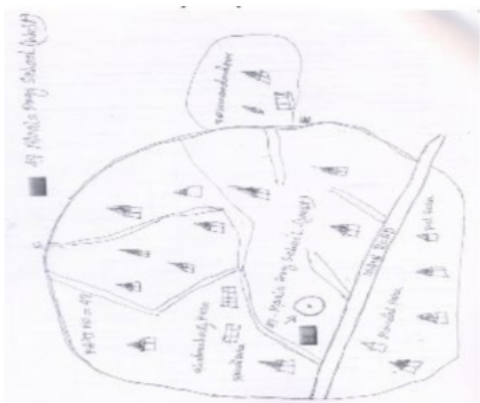

Nazri Naksha