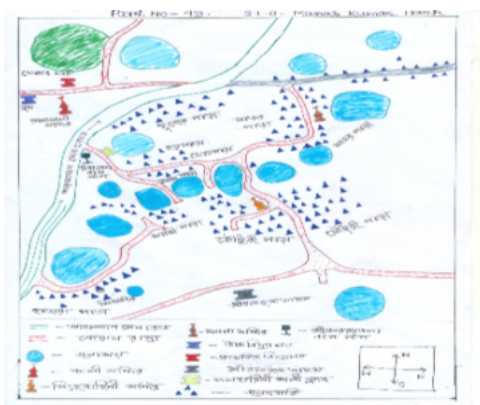

Nazri Naksha