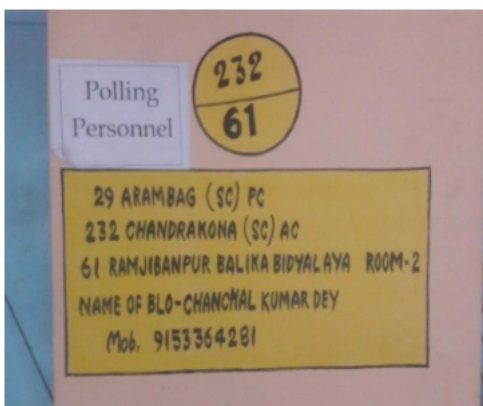

নির্বাচক নিবন্ধন আধিকারিকের স্বাক্ষর

Nazri Naksha

Google Map View

Polling Station Building Front View

Polling Station Front View

Cad View

Key MAP View

1 নাম : আল্পনা ভূইয়া (দোলুই) স্বামীর নাম: বিপত্তারন দোলুই বাড়ির নং : n0122 বয়স : 28 লিঙ্গ : মহিলা	WUQ2210136 ফটো উপলব্ধ	2 নাম : মধুমিতা আশ পিতার নাম: দিলীপ কুমার আশ বাড়ির নং : n0048 বয়স : 27 লিঙ্গ : মহিলা	WUQ2229532 ফটো উপলব্ধ	3 নাম : জ্যোৎস্না রানী আস স্বামীর নাম: সত্যরঞ্জন আস বাড়ির নং : n0028 বয়স : 43 লিঙ্গ : মহিলা	FVZ2263747 ফটো উপলব্ধ
4 নাম : মুক্তি পিরি স্বামীর নাম: সুনীল পিরি বাড়ির নং : n0036 বয়স : 55 লিঙ্গ : মহিলা	FVZ2263408 ফটো উপলব্ধ	5 নাম : সঞ্জয় আশ পিতার নাম: কালিকিঙ্কর আশ বাড়ির নং : n0033 বয়স : 33 লিঙ্গ : পুরুষ	WUQ1633981 ফটো উপলব্ধ	6 নাম : অরুণ আশ পিতার নাম: নবগোপাল আশ বাড়ির নং : n0032 বয়স : 46 লিঙ্গ : পুরুষ	FVZ1593573 ফটো উপলব্ধ
7 নাম : মহাদেব আশ পিতার নাম: নিতাই আশ বাড়ির নং : n0042 বয়স : 68 লিঙ্গ : পুরুষ	WUQ2930022 ফটো উপলব্ধ	8 নাম : শুভদীপ প্রামানিক পিতার নাম: প্রশান্ত প্রামানিক বাড়ির নং : এন0043 বয়স : 21 লিঙ্গ : পুরুষ	WUQ2971794 ফটো উপলব্ধ	9 নাম : জয়া আশ স্বামীর নাম: সুদীপ আশ বাড়ির নং : n0033 বয়স : 28 লিঙ্গ : মহিলা	WUQ2229490 ফটো উপলব্ধ
10 নাম : রনজিৎ আশ পিতার নাম: বাঁশরী আশ বাড়ির নং : n0043 বয়স : 30 লিঙ্গ : পুরুষ	WUQ1893965 ফটো উপলব্ধ	11 নাম : সোমা আশ স্বামীর নাম: সন্দীপ আশ বাড়ির নং : n0033 বয়স : 28 লিঙ্গ : মহিলা	WUQ2096048 ফটো উপলব্ধ	12 নাম : প্রকাশ আশ পিতার নাম: লক্ষ্মীকান্ত আশ বাড়ির নং : n0030 বয়স : 29 লিঙ্গ : পুরুষ	WUQ2096022 ফটো উপলব্ধ
13 নাম : অনিতা পিরি স্বামীর নাম: কুপাময় পিরি বাড়ির নং : n0056 বয়স : 50 লিঙ্গ : মহিলা	FVZ2263473 ফটো উপলব্ধ	14 নাম : রাম প্রসাদ আশ পিতার নাম: রনজীত আশ বাড়ির নং : n0056 বয়স : 28 লিঙ্গ : পুরুষ	WUQ2095792 ফটো উপলব্ধ	15 নাম : প্রিয়াকা পিরি পিতার নাম: অরুণ কুমার পিরি বাড়ির নং : n0033 বয়স : 29 লিঙ্গ : মহিলা	WUQ2095826 ফটো উপলব্ধ
16 নাম : বিবেকানন্দ পিরি পিতার নাম: কুপাময় পিরি বাড়ির নং : n0056 বয়স : 28 লিঙ্গ : পুরুষ	WUQ2095842 ফটো উপলব্ধ	17 নাম : সোমনাথ প্রামানিক পিতার নাম: উৎপলেন্দু প্রামানিক বাড়ির নং : n0043 বয়স : 28 লিঙ্গ : পুরুষ	WUQ2095909 ফটো উপলব্ধ	18 নাম : ঋত্বিক আশ পিতার নাম: দিলীপ আশ বাড়ির নং : এন0048 বয়স : 24 লিঙ্গ : পুরুষ	WUQ2745099 ফটো উপলব্ধ
19 নাম : কম্পনা মন্ডল পিরি পিতার নাম: প্রসেনজিৎ পিরি বাড়ির নং : এন0033 বয়স : 28 লিঙ্গ : মহিলা	TVZ1723030 ফটো উপলব্ধ	20 নাম : কুপাময় পিরি পিতার নাম: মদন পিরি বাড়ির নং : n0056 বয়স : 57 লিঙ্গ : পুরুষ	FVZ2263465 ফটো উপলব্ধ	21 নাম : মনোজীৎ ভদ্র পিতার নাম: বংশীধারী ভদ্র বাড়ির নং : এন0028 বয়স : 22 লিঙ্গ : পুরুষ	WUQ2855476 ফটো উপলব্ধ
22 নাম : শৌভিক আশ পিতার নাম: উত্তম আশ বাড়ির নং : এন0034 বয়স : 21 লিঙ্গ : পুরুষ	WUQ2971059 ফটো উপলব্ধ	23 নাম : চাঁপারানী আশ স্বামীর নাম: নবগোপাল আশ বাড়ির নং : n0032 বয়স : 79 লিঙ্গ : মহিলা	WB/28/196/126132 ফটো উপলব্ধ	24 নাম : মধুসূদন আশ পিতার নাম: নবগোপাল আশ বাড়ির নং : n0032 বয়স : 49 লিঙ্গ : পুরুষ	FVZ1592724 ফটো উপলব্ধ
25 নাম : চন্দনা আশ স্বামীর নাম: মধুসূদন আশ বাড়ির নং : n0032 বয়স : 44 লিঙ্গ : মহিলা	FVZ1592716 ফটো উপলব্ধ	26 নাম : মঞ্জলা পিরি স্বামীর নাম: অনিল পিরি বাড়ির নং : n0032 বয়স : 61 লিঙ্গ : মহিলা	FVZ2263374 ফটো উপলব্ধ	27 নাম : পুতুল রানী আশ স্বামীর নাম: অরুণ আশ বাড়ির নং : n0032 বয়স : 44 লিঙ্গ : মহিলা	FVZ1592708 ফটো উপলব্ধ
28 নাম : কালীকিঙ্কর আশ পিতার নাম: ঈশ্বর সীতারাম আশ বাড়ির নং : n0033 বয়স : 66 লিঙ্গ : পুরুষ	WUQ2554830 ফটো উপলব্ধ	29 নাম : অসিত আশ পিতার নাম: সীতারাম আশ বাড়ির নং : n0033 বয়স : 56 লিঙ্গ : পুরুষ	WB/28/196/126055 ফটো উপলব্ধ	30 নাম : প্রতিমা আশ স্বামীর নাম: অসিত আশ বাড়ির নং : n0033 বয়স : 52 লিঙ্গ : মহিলা	WB/28/196/126133 ফটো উপলব্ধ