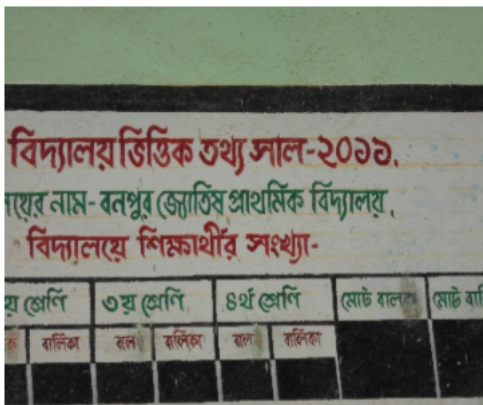

নির্বাচক নিবন্ধন আধিকারিকের স্বাক্ষর

Nazri Naksha

Google Map View

Polling Station Building Front View

Polling Station Front View

Cad View

Key MAP View

1	WUQ2557262	নাম : অর্জুন করন পিতার নাম: কমলাকান্ত করন বাড়ির নং : এন00 বয়স : 60 লিঙ্গ : পুরুষ	ফটো উপলব্ধ	2	JVP1576081	নাম : নমিতা কর্মকার স্বামীর নাম: সমীর কর্মকার বাড়ির নং : এন0000 বয়স : 47 লিঙ্গ : মহিলা	ফটো উপলব্ধ	3	WB/28/196/135165	নাম : সমীর কর্মকার পিতার নাম: ভুবন কর্মকার বাড়ির নং : n0009 বয়স : 69 লিঙ্গ : পুরুষ	ফটো উপলব্ধ
4	WB/28/196/135055	নাম : টুকরানী ঘোষ স্বামীর নাম: পশুপতি ঘোষ বাড়ির নং : n0015 বয়স : 83 লিঙ্গ : মহিলা	ফটো উপলব্ধ	5	WB/28/196/135052	নাম : লক্ষ্মীরানী ঘোষ স্বামীর নাম: পঞ্চানন ঘোষ বাড়ির নং : n0014 বয়স : 79 লিঙ্গ : মহিলা	ফটো উপলব্ধ	6	WUQ1894112	নাম : রাজেশ ঘোষ পিতার নাম: লক্ষ্মীনারায়ন ঘোষ বাড়ির নং : n0013 বয়স : 30 লিঙ্গ : পুরুষ	ফটো উপলব্ধ
7	WB/28/196/135144	নাম : জ্যোৎস্না ঘোষ স্বামীর নাম: অরুণ ঘোষ বাড়ির নং : n0013 বয়স : 59 লিঙ্গ : মহিলা	ফটো উপলব্ধ	8	WUQ1422872	নাম : সোমা ঘোষ স্বামীর নাম: সুশান্ত ঘোষ বাড়ির নং : n0013 বয়স : 44 লিঙ্গ : মহিলা	ফটো উপলব্ধ	9	WUQ1894104	নাম : মিন্টু ঘোষ পিতার নাম: প্রশান্ত ঘোষ বাড়ির নং : n0013 বয়স : 31 লিঙ্গ : পুরুষ	ফটো উপলব্ধ
10	WUQ1722669	নাম : পিন্টু ঘোষ পিতার নাম: প্রশান্ত ঘোষ বাড়ির নং : n0013 বয়স : 32 লিঙ্গ : পুরুষ	ফটো উপলব্ধ	11	WUQ2556017	নাম : ছবি ঘোষ স্বামীর নাম: প্রশান্ত ঘোষ বাড়ির নং : n0013 বয়স : 52 লিঙ্গ : মহিলা	ফটো উপলব্ধ	12	WUQ2556876	নাম : প্রশান্ত ঘোষ পিতার নাম: বিজয়কৃষ্ণ ঘোষ বাড়ির নং : n0013 বয়স : 60 লিঙ্গ : পুরুষ	ফটো উপলব্ধ
13	WB/28/196/135116	নাম : বেলারানী ঘোষ স্বামীর নাম: লক্ষ্মীনারায়ন ঘোষ বাড়ির নং : n0013 বয়স : 61 লিঙ্গ : মহিলা	ফটো উপলব্ধ	14	WB/28/196/135400	নাম : লক্ষ্মীনারায়ন ঘোষ পিতার নাম: বিজয়কৃষ্ণ ঘোষ বাড়ির নং : n0013 বয়স : 67 লিঙ্গ : পুরুষ	ফটো উপলব্ধ	15	WB/28/196/135117	নাম : পরীবালা ঘোষ স্বামীর নাম: বিজয়কৃষ্ণ ঘোষ বাড়ির নং : n0013 বয়স : 86 লিঙ্গ : মহিলা	ফটো উপলব্ধ
16	WB/28/196/135080	নাম : সবিতা ঘোষ স্বামীর নাম: মনোরঞ্জন ঘোষ বাড়ির নং : n0001 বয়স : 59 লিঙ্গ : মহিলা	ফটো উপলব্ধ	17	WB/28/196/135317	নাম : মনোরঞ্জন ঘোষ পিতার নাম: পশুপতি ঘোষ বাড়ির নং : n0001 বয়স : 64 লিঙ্গ : পুরুষ	ফটো উপলব্ধ	18	WUQ1894146	নাম : পলাশ ঘোষ পিতার নাম: রিন্টু ঘোষ বাড়ির নং : n0033 বয়স : 31 লিঙ্গ : পুরুষ	ফটো উপলব্ধ
19	WUQ1422880	নাম : মঙ্গল ঘোষ পিতার নাম: রিন্টু ঘোষ বাড়ির নং : n0033 বয়স : 36 লিঙ্গ : পুরুষ	ফটো উপলব্ধ	20	WB/28/196/135354	নাম : ছায়া ঘোষ স্বামীর নাম: রিন্টু ঘোষ বাড়ির নং : n0033 বয়স : 49 লিঙ্গ : মহিলা	ফটো উপলব্ধ	21	WB/28/196/135316	নাম : রিন্টু ঘোষ পিতার নাম: মনোরঞ্জন ঘোষ বাড়ির নং : n0033 বয়স : 55 লিঙ্গ : পুরুষ	ফটো উপলব্ধ
22	WB/28/196/135045	নাম : মিনতী ঘোষ স্বামীর নাম: বনমালী ঘোষ বাড়ির নং : n0021 বয়স : 61 লিঙ্গ : মহিলা	ফটো উপলব্ধ	23	FVZ2535383	নাম : প্রদীপ ঘোষ পিতার নাম: শুকচাঁদ ঘোষ বাড়ির নং : n0021 বয়স : 48 লিঙ্গ : পুরুষ	ফটো উপলব্ধ	24	WUQ1422955	নাম : পিউ ঘোষ স্বামীর নাম: সুভাষ ঘোষ বাড়ির নং : n0021 বয়স : 35 লিঙ্গ : মহিলা	ফটো উপলব্ধ
25	WUQ2558211	নাম : সুভাষ ঘোষ পিতার নাম: শুকচাঁদ ঘোষ বাড়ির নং : n0021 বয়স : 47 লিঙ্গ : পুরুষ	ফটো উপলব্ধ	26	FVZ2266203	নাম : মালতী ঘোষ স্বামীর নাম: শুকচাঁদ ঘোষ বাড়ির নং : n0021 বয়স : 66 লিঙ্গ : মহিলা	ফটো উপলব্ধ	27	WUQ1722685	নাম : শম্ভুনাথ ঘোষ পিতার নাম: রামপ্রসাদ ঘোষ বাড়ির নং : n0020 বয়স : 32 লিঙ্গ : পুরুষ	ফটো উপলব্ধ
28	WUQ2557965	নাম : আল্পনা ঘোষ স্বামীর নাম: রামপ্রসাদ ঘোষ বাড়ির নং : n0020 বয়স : 58 লিঙ্গ : মহিলা	ফটো উপলব্ধ	29	WB/28/196/135046	নাম : বাসন্তী ঘোষ স্বামীর নাম: শ্যামাপ্রসাদ ঘোষ বাড়ির নং : n0019 বয়স : 49 লিঙ্গ : মহিলা	ফটো উপলব্ধ	30	FVZ2560274	নাম : কৃষ্ণা ঘোষ স্বামীর নাম: সুজিত ঘোষ বাড়ির নং : n0019 বয়স : 41 লিঙ্গ : মহিলা	ফটো উপলব্ধ