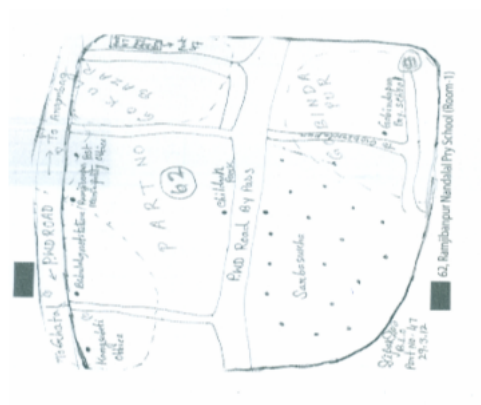

নির্বাচক নিবন্ধন আধিকারিকের স্বাক্ষর

Nazri Naksha

Google Map View

Polling Station Building Front View

Polling Station Front View

Cad View

Key MAP View

1 নাম : রাজকিশোর মাল পিতার নাম: পরিষ্কার মাল বাড়ির নং : N0012 বয়স : 30 লিঙ্গ : পুরুষ	WUQ2001261 ফটো উপলব্ধ	2 নাম : গুরুদাস মাল পিতার নাম: পরিষ্কার মাল বাড়ির নং : এন0012 বয়স : 25 লিঙ্গ : পুরুষ	WUQ2372035 ফটো উপলব্ধ	3 নাম : বুমা মাল স্বামীর নাম: পরিষ্কার মাল বাড়ির নং : n0012 বয়স : 46 লিঙ্গ : মহিলা	WUQ2644920 ফটো উপলব্ধ
4 নাম : পরীক্ষিত মাল পিতার নাম: ফণিভূষণ মাল বাড়ির নং : এ ন ০০১২ বয়স : 55 লিঙ্গ : পুরুষ	WUQ2645000 ফটো উপলব্ধ	5 নাম : পায়েল দিয়ান মাল স্বামীর নাম: রাজকিশোর মাল বাড়ির নং : এন ০০১২ বয়স : 26 লিঙ্গ : মহিলা	WUQ2656247 ফটো উপলব্ধ	6 নাম : সম্পা কুলসী ঘোষ স্বামীর নাম: উৎপল ঘোষ বাড়ির নং : n0201 বয়স : 32 লিঙ্গ : মহিলা	WUQ1910041 ফটো উপলব্ধ
7 নাম : শ্যামল কোলে পিতার নাম: মদনমোহন কোলা বাড়ির নং : N0065 বয়স : 51 লিঙ্গ : পুরুষ	WUQ2452225 ফটো উপলব্ধ	8 নাম : কৃষ্ণ মোহন ঘোষ পিতার নাম: পিযুষ ঘোষ বাড়ির নং : এন0003 বয়স : 21 লিঙ্গ : পুরুষ	WUQ2921617 ফটো উপলব্ধ	9 নাম : অনিমেষ ঘোষ পিতার নাম: বাপি ঘোষ বাড়ির নং : এন00১৭ বয়স : 21 লিঙ্গ : পুরুষ	WUQ2977627 ফটো উপলব্ধ
10 নাম : শেফালী ঘোষ স্বামীর নাম: শান্ত ঘোষ বাড়ির নং : N0023 বয়স : 27 লিঙ্গ : মহিলা	WUQ2659761 ফটো উপলব্ধ	11 নাম : প্রশান্ত ঘোষ পিতার নাম: নন্দদুলাল ঘোষ বাড়ির নং : n0030 বয়স : 42 লিঙ্গ : পুরুষ	FVZ2436095 ফটো উপলব্ধ	12 নাম : শ্যামল ঘোষ পিতার নাম: বাবলু ঘোষ বাড়ির নং : N0017 বয়স : 24 লিঙ্গ : পুরুষ	WUQ2659530 ফটো উপলব্ধ
13 নাম : সুনীল ঘোষ পিতার নাম: শুকদেব ঘোষ বাড়ির নং : এন001 বয়স : 25 লিঙ্গ : পুরুষ	WUQ2372159 ফটো উপলব্ধ	14 নাম : জয়ন্তী ঘোষ স্বামীর নাম: প্রশান্ত ঘোষ বাড়ির নং : n0030 বয়স : 32 লিঙ্গ : মহিলা	WUQ1795467 ফটো উপলব্ধ	15 নাম : অনুভা ঘোষ স্বামীর নাম: বাপি ঘোষ বাড়ির নং : n0017 বয়স : 45 লিঙ্গ : মহিলা	FVZ1566116 ফটো উপলব্ধ
16 নাম : রূপালী ঘোষ স্বামীর নাম: টিকু ঘোষ বাড়ির নং : n0003 বয়স : 34 লিঙ্গ : মহিলা	WUQ1634856 ফটো উপলব্ধ	17 নাম : নন্দদুলাল ঘোষ পিতার নাম: অতুলচন্দ্র ঘোষ বাড়ির নং : n0030 বয়স : 65 লিঙ্গ : পুরুষ	WUQ2645497 ফটো উপলব্ধ	18 নাম : তারকনাথ ঘোষ পিতার নাম: মতিলাল ঘোষ বাড়ির নং : n0003 বয়স : 69 লিঙ্গ : পুরুষ	WUQ2644789 ফটো উপলব্ধ
19 নাম : উজ্জল ঘোষ পিতার নাম: অলোক ঘোষ বাড়ির নং : n0005 বয়স : 34 লিঙ্গ : পুরুষ	WUQ1424019 ফটো উপলব্ধ	20 নাম : বিকাশ ঘোষ পিতার নাম: নন্দদুলাল ঘোষ বাড়ির নং : n0030 বয়স : 47 লিঙ্গ : পুরুষ	FVZ1564178 ফটো উপলব্ধ	21 নাম : অলোক ঘোষ পিতার নাম: সাধন ঘোষ বাড়ির নং : n0005 বয়স : 59 লিঙ্গ : পুরুষ	WUQ2644995 ফটো উপলব্ধ
22 নাম : মণ্টু ঘোষ পিতার নাম: সাধন ঘোষ বাড়ির নং : n0009 বয়স : 55 লিঙ্গ : পুরুষ	WUQ2644623 ফটো উপলব্ধ	23 নাম : সমরকুমার ঘোষ পিতার নাম: অতুল চন্দ্র ঘোষ বাড়ির নং : n0017 বয়স : 60 লিঙ্গ : পুরুষ	WUQ2644607 ফটো উপলব্ধ	24 নাম : শুকদেব ঘোষ পিতার নাম: রাধাবল্লভ ঘোষ বাড়ির নং : n0001 বয়স : 53 লিঙ্গ : পুরুষ	WUQ2645448 ফটো উপলব্ধ
25 নাম : অমিত ঘোষ পিতার নাম: কানাইলাল ঘোষ বাড়ির নং : n0017 বয়স : 49 লিঙ্গ : পুরুষ	FVZ1594670 ফটো উপলব্ধ	26 নাম : রমা ঘোষ পিতার নাম: সন্তু ঘোষ বাড়ির নং : এন0033 বয়স : 22 লিঙ্গ : মহিলা	WUQ2855864 ফটো উপলব্ধ	27 নাম : রিনা খিলারী ঘোষ স্বামীর নাম: ভম্বল ঘোষ বাড়ির নং : এন0025 বয়স : 24 লিঙ্গ : মহিলা	ZHX2059087 ফটো উপলব্ধ
28 নাম : মমতা ধূল্যা ঘোষ স্বামীর নাম: উজ্জল ঘোষ বাড়ির নং : এন0005 বয়স : 25 লিঙ্গ : মহিলা	WUQ2855930 ফটো উপলব্ধ	29 নাম : মৌসুমী ঘোষ স্বামীর নাম: শিবপ্রসাদ ঘোষ বাড়ির নং : এন0003 বয়স : 26 লিঙ্গ : মহিলা	WUQ2773661 ফটো উপলব্ধ	30 নাম : গঙ্গা ঘোষ পিতার নাম: মণ্টু ঘোষ বাড়ির নং : এন0009 বয়স : 23 লিঙ্গ : পুরুষ	WUQ2773869 ফটো উপলব্ধ