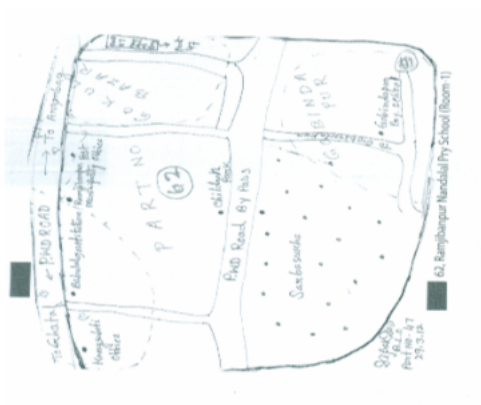

নির্বাচক নিবন্ধন আধিকারিকের স্বাক্ষর

Nazri Naksha

Google Map View

Polling Station Building Front View

Polling Station Front View

Cad View

Key MAP View

1 নাম : রাজকিশোর মাল পিতার নাম: পরিষ্কার মাল বাড়ির নং : N0012 বয়স : 30 লিঙ্গ : পুরুষ	WUQ2001261 ফটো উপলব্ধ	2 নাম : গুরুদাস মাল পিতার নাম: পরিষ্কার মাল বাড়ির নং : এন0012 বয়স : 25 লিঙ্গ : পুরুষ	WUQ2372035 ফটো উপলব্ধ	3 নাম : বুমা মাল স্বামীর নাম: পরিষ্কার মাল বাড়ির নং : n0012 বয়স : 46 লিঙ্গ : মহিলা	WUQ2644920 ফটো উপলব্ধ
4 নাম : পরীক্ষিত মাল পিতার নাম: ফণিভূষণ মাল বাড়ির নং : এ ন ০০১২ বয়স : 55 লিঙ্গ : পুরুষ	WUQ2645000 ফটো উপলব্ধ	5 নাম : পায়েল দিয়ান মাল স্বামীর নাম: রাজকিশোর মাল বাড়ির নং : এন ০০১২ বয়স : 26 লিঙ্গ : মহিলা	WUQ2656247 ফটো উপলব্ধ	6 নাম : সম্পা কুলসী ঘোষ স্বামীর নাম: উৎপল ঘোষ বাড়ির নং : n0201 বয়স : 32 লিঙ্গ : মহিলা	WUQ1910041 ফটো উপলব্ধ
7 নাম : শ্যামল কোলে পিতার নাম: মদনমোহন কোলা বাড়ির নং : N0065 বয়স : 51 লিঙ্গ : পুরুষ	WUQ2452225 ফটো উপলব্ধ	8 নাম : কৃষ্ণ মোহন ঘোষ পিতার নাম: পিযুষ ঘোষ বাড়ির নং : এন0003 বয়স : 21 লিঙ্গ : পুরুষ	WUQ2921617 ফটো উপলব্ধ	9 নাম : অনিমেষ ঘোষ পিতার নাম: বাপি ঘোষ বাড়ির নং : এন00১৭ বয়স : 21 লিঙ্গ : পুরুষ	WUQ2977627 ফটো উপলব্ধ
10 নাম : শেফালী ঘোষ স্বামীর নাম: শান্ত ঘোষ বাড়ির নং : N0023 বয়স : 27 লিঙ্গ : মহিলা	WUQ2659761 ফটো উপলব্ধ	11 নাম : প্রশান্ত ঘোষ পিতার নাম: নন্দদুলাল ঘোষ বাড়ির নং : n0030 বয়স : 42 লিঙ্গ : পুরুষ	FVZ2436095 ফটো উপলব্ধ	12 নাম : শ্যামল ঘোষ পিতার নাম: বাবলু ঘোষ বাড়ির নং : N0017 বয়স : 24 লিঙ্গ : পুরুষ	WUQ2659530 ফটো উপলব্ধ
13 নাম : সুনীল ঘোষ পিতার নাম: শুকদেব ঘোষ বাড়ির নং : এন001 বয়স : 25 লিঙ্গ : পুরুষ	WUQ2372159 ফটো উপলব্ধ	14 নাম : জয়ন্তী ঘোষ স্বামীর নাম: প্রশান্ত ঘোষ বাড়ির নং : n0030 বয়স : 32 লিঙ্গ : মহিলা	WUQ1795467 ফটো উপলব্ধ	15 নাম : অনুভা ঘোষ স্বামীর নাম: বাপি ঘোষ বাড়ির নং : n0017 বয়স : 45 লিঙ্গ : মহিলা	FVZ1566116 ফটো উপলব্ধ
16 নাম : রূপালী ঘোষ স্বামীর নাম: টিকু ঘোষ বাড়ির নং : n0003 বয়স : 34 লিঙ্গ : মহিলা	WUQ1634856 ফটো উপলব্ধ	17 নাম : নন্দদুলাল ঘোষ পিতার নাম: অতুলচন্দ্র ঘোষ বাড়ির নং : n0030 বয়স : 65 লিঙ্গ : পুরুষ	WUQ2645497 ফটো উপলব্ধ	18 নাম : তারকনাথ ঘোষ পিতার নাম: মতিলাল ঘোষ বাড়ির নং : n0003 বয়স : 69 লিঙ্গ : পুরুষ	WUQ2644789 ফটো উপলব্ধ
19 নাম : উজ্জল ঘোষ পিতার নাম: অলোক ঘোষ বাড়ির নং : n0005 বয়স : 34 লিঙ্গ : পুরুষ	WUQ1424019 ফটো উপলব্ধ	20 নাম : বিকাশ ঘোষ পিতার নাম: নন্দদুলাল ঘোষ বাড়ির নং : n0030 বয়স : 47 লিঙ্গ : পুরুষ	FVZ1564178 ফটো উপলব্ধ	21 নাম : অলোক ঘোষ পিতার নাম: সাধন ঘোষ বাড়ির নং : n0005 বয়স : 59 লিঙ্গ : পুরুষ	WUQ2644995 ফটো উপলব্ধ
22 নাম : মণ্টু ঘোষ পিতার নাম: সাধন ঘোষ বাড়ির নং : n0009 বয়স : 55 লিঙ্গ : পুরুষ	WUQ2644623 ফটো উপলব্ধ	23 নাম : সমরকুমার ঘোষ পিতার নাম: অতুল চন্দ্র ঘোষ বাড়ির নং : n0017 বয়স : 60 লিঙ্গ : পুরুষ	WUQ2644607 ফটো উপলব্ধ	24 নাম : শুকদেব ঘোষ পিতার নাম: রাধাবল্লভ ঘোষ বাড়ির নং : n0001 বয়স : 53 লিঙ্গ : পুরুষ	WUQ2645448 ফটো উপলব্ধ
25 নাম : অমিত ঘোষ পিতার নাম: কানাইলাল ঘোষ বাড়ির নং : n0017 বয়স : 49 লিঙ্গ : পুরুষ	FVZ1594670 ফটো উপলব্ধ	26 নাম : রমা ঘোষ পিতার নাম: সন্তু ঘোষ বাড়ির নং : এন0033 বয়স : 22 লিঙ্গ : মহিলা	WUQ2855864 ফটো উপলব্ধ	27 নাম : রিনা খিলারী ঘোষ স্বামীর নাম: ভম্বল ঘোষ বাড়ির নং : এন0025 বয়স : 24 লিঙ্গ : মহিলা	ZHX2059087 ফটো উপলব্ধ
28 নাম : মমতা ধূল্যা ঘোষ স্বামীর নাম: উজ্জল ঘোষ বাড়ির নং : এন0005 বয়স : 25 লিঙ্গ : মহিলা	WUQ2855930 ফটো উপলব্ধ	29 নাম : মৌসুমী ঘোষ স্বামীর নাম: শিবপ্রসাদ ঘোষ বাড়ির নং : এন0003 বয়স : 26 লিঙ্গ : মহিলা	WUQ2773661 ফটো উপলব্ধ	30 নাম : গঙ্গা ঘোষ পিতার নাম: মণ্টু ঘোষ বাড়ির নং : এন0009 বয়স : 23 লিঙ্গ : পুরুষ	WUQ2773869 ফটো উপলব্ধ