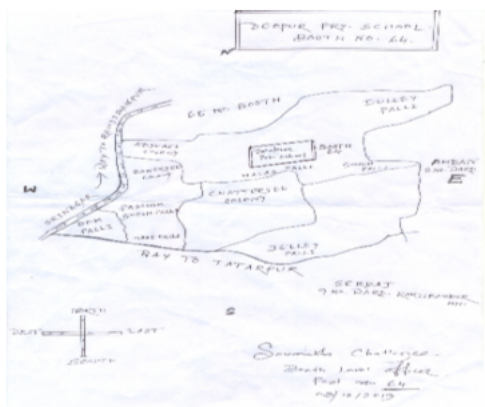

Nazri Naksha