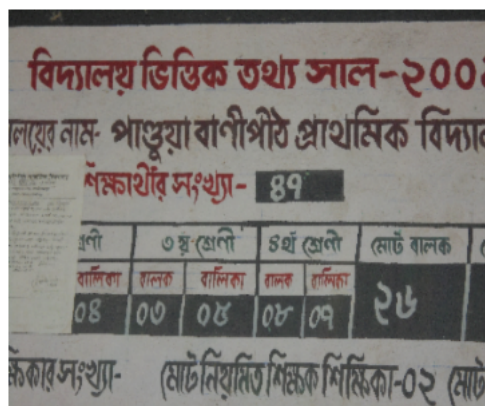

নির্বাচক নিবন্ধন আধিকারিকের স্বাক্ষর

Nazri Naksha

Google Map View

Polling Station Building Front View

Polling Station Front View

Cad View

Key MAP View

বিধানসভা নির্বাচনক্ষেত্রের নং, নাম : 232-চন্দ্রকোণা  
ভাগ নং, নাম : 1-রামজীবনপুর(কাঁটাগোলা,বারুইপাড়া)