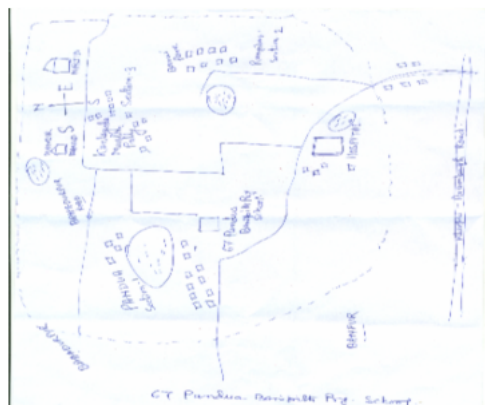

Nazri Naksha