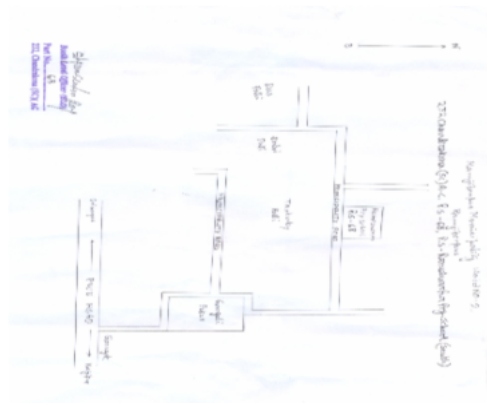

নির্বাচক নিবন্ধন আধিকারিকের স্বাক্ষর

Nazri Naksha

Google Map View

Polling Station Building Front View

Polling Station Front View

Cad View

Key MAP View

1 নাম : কাকলী (দোলুই) লৌহ স্বামীর নাম: লালমোহন লৌহ বাড়ির নং : n0105 বয়স : 48 লিঙ্গ : মহিলা	FVZ1569482 ফটো উপলব্ধ	2 নাম : সেখ কিবরিয়া আলি পিতার নাম: সেখ হাসমত আলি বাড়ির নং : N005 বয়স : 32 লিঙ্গ : পুরুষ	WUQ2003655 ফটো উপলব্ধ	3 নাম : আশিয়া খাতুন স্বামীর নাম: এস কে সিরাজ আলি বাড়ির নং : এন0110 বয়স : 65 লিঙ্গ : মহিলা	ISG1939255 ফটো উপলব্ধ
4 নাম : এস কে সিরাজ আলি পিতার নাম: শেখ আবদুল গনি বাড়ির নং : এন0110 বয়স : 42 লিঙ্গ : পুরুষ	ISG1939263 ফটো উপলব্ধ	5 নাম : জয়দেব উপাধ্যায় পিতার নাম: কালীপদ উপাধ্যায় বাড়ির নং : এন0095 বয়স : 49 লিঙ্গ : পুরুষ	WUQ2749745 ফটো উপলব্ধ	6 নাম : মহাদেব উপাধ্যায় পিতার নাম: কালীপদ উপাধ্যায় বাড়ির নং : এন0095 বয়স : 44 লিঙ্গ : পুরুষ	FVZ1573963 ফটো উপলব্ধ
7 নাম : সনৎ উপাধ্যায় পিতার নাম: কালীপদ উপাধ্যায় বাড়ির নং : এন0095 বয়স : 52 লিঙ্গ : পুরুষ	WUQ2749737 ফটো উপলব্ধ	8 নাম : জ্যোৎস্না উপাধ্যায় স্বামীর নাম: কালীপদ উপাধ্যায় বাড়ির নং : এন0095 বয়স : 71 লিঙ্গ : মহিলা	WUQ2749752 ফটো উপলব্ধ	9 নাম : শ্যামসুন্দর উপাধ্যায় পিতার নাম: সনৎ উপাধ্যায় বাড়ির নং : এন0095 বয়স : 22 লিঙ্গ : পুরুষ	WUQ2949147 ফটো উপলব্ধ
10 নাম : রমা উপাধ্যায় স্বামীর নাম: মহাদেব উপাধ্যায় বাড়ির নং : N0090 বয়স : 29 লিঙ্গ : মহিলা	WUQ2004828 ফটো উপলব্ধ	11 নাম : সেখ সাক্বির আলি পিতার নাম: সেখ হাসমত আলি বাড়ির নং : n0095 বয়স : 41 লিঙ্গ : পুরুষ	FVZ2274009 ফটো উপলব্ধ	12 নাম : সাালেমা বেগম স্বামীর নাম: সেখ সাক্বির আলি বাড়ির নং : n0095 বয়স : 32 লিঙ্গ : মহিলা	WUQ1896646 ফটো উপলব্ধ
13 নাম : দোলন উপাধ্যায় স্বামীর নাম: জয়দেব উপাধ্যায় বাড়ির নং : এন0095 বয়স : 36 লিঙ্গ : মহিলা	WUQ1636604 ফটো উপলব্ধ	14 নাম : নমিতা উপাধ্যায় স্বামীর নাম: সনৎ উপাধ্যায় বাড়ির নং : এন0095 বয়স : 41 লিঙ্গ : মহিলা	FVZ2274934 ফটো উপলব্ধ	15 নাম : স্বাগতা(দালাল) কর স্বামীর নাম: সুশান্ত কর বাড়ির নং : n0083 বয়স : 39 লিঙ্গ : মহিলা	WUQ1796952 ফটো উপলব্ধ
16 নাম : সুশান্ত কর পিতার নাম: গোপাল চন্দ্র কর বাড়ির নং : n0083 বয়স : 46 লিঙ্গ : পুরুষ	FVZ1570092 ফটো উপলব্ধ	17 নাম : গোপাল চন্দ্র কর পিতার নাম: অমরেন্দ্র কর বাড়ির নং : n0083 বয়স : 76 লিঙ্গ : পুরুষ	WUQ2643609 ফটো উপলব্ধ	18 নাম : সুকান্ত কর পিতার নাম: গোপাল চন্দ্র কর বাড়ির নং : n0083 বয়স : 49 লিঙ্গ : পুরুষ	WUQ2643690 ফটো উপলব্ধ
19 নাম : মধুমিতা কর স্বামীর নাম: সুকান্ত কর বাড়ির নং : n0083 বয়স : 34 লিঙ্গ : মহিলা	WUQ1426741 ফটো উপলব্ধ	20 নাম : সর্বানী কর স্বামীর নাম: শ্রীবাস কর বাড়ির নং : n0083 বয়স : 42 লিঙ্গ : মহিলা	FVZ2274017 ফটো উপলব্ধ	21 নাম : শ্রীবাস কর পিতার নাম: গোপাল চন্দ্র কর বাড়ির নং : n0083 বয়স : 51 লিঙ্গ : পুরুষ	WUQ2643625 ফটো উপলব্ধ
22 নাম : সঞ্জীব কর পিতার নাম: মৃত অমরেন্দ্র নাথ কর বাড়ির নং : n0084 বয়স : 55 লিঙ্গ : পুরুষ	WUQ2650331 ফটো উপলব্ধ	23 নাম : শঙ্করী কর স্বামীর নাম: গোপাল চন্দ্র কর বাড়ির নং : n0083 বয়স : 70 লিঙ্গ : মহিলা	WUQ2643633 ফটো উপলব্ধ	# 24 নাম : সাযন্তিকা কর পিতার নাম: শ্রীবাস কর বাড়ির নং : এন0083 বয়স : 21 লিঙ্গ : মহিলা	WUQ2969111 ফটো উপলব্ধ
25 নাম : ভারতী খাঁ স্বামীর নাম: শ্যামদাস খাঁ বাড়ির নং : n0069 বয়স : 51 লিঙ্গ : মহিলা	WUQ2664993 ফটো উপলব্ধ	26 নাম : ছবি খাঁ স্বামীর নাম: সঞ্জয় খাঁ বাড়ির নং : n0069 বয়স : 37 লিঙ্গ : মহিলা	WUQ1426725 ফটো উপলব্ধ	27 নাম : চৈতালী খাঁ স্বামীর নাম: বিজয় কুমার খাঁ বাড়ির নং : N0069 বয়স : 34 লিঙ্গ : মহিলা	WUQ2003630 ফটো উপলব্ধ
28 নাম : উমা খাঁ পিতার নাম: শ্যামদাস খাঁ বাড়ির নং : n0069 বয়স : 30 লিঙ্গ : মহিলা	WUQ1896687 ফটো উপলব্ধ	29 নাম : সঞ্জয় খাঁ পিতার নাম: কালীপদ খাঁ বাড়ির নং : n0069 বয়স : 46 লিঙ্গ : পুরুষ	FVZ2054377 ফটো উপলব্ধ	30 নাম : শ্যামদাস খাঁ পিতার নাম: কালীপদ খাঁ বাড়ির নং : n0069 বয়স : 57 লিঙ্গ : পুরুষ	WUQ3140142 ফটো উপলব্ধ