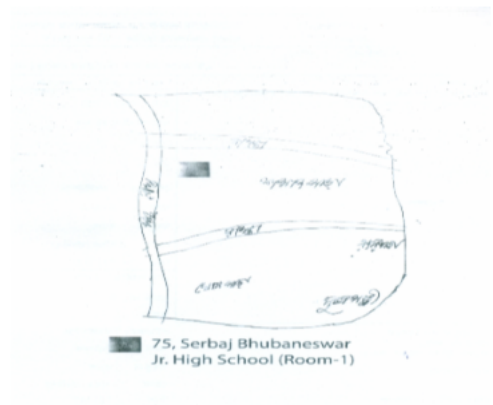

নির্বাচক নিবন্ধন আধিকারিকের স্বাক্ষর

Nazri Naksha

Google Map View

Polling Station Building Front View

Polling Station Front View

Cad View

Key MAP View

1 নাম : প্রিয়াংকা (ঘোষ) পাঁজা স্বামীর নাম: অভ্যেচ পাঁজা বাড়ির নং : n0177 বয়স : 35 লিঙ্গ : মহিলা	WUQ1431428 ফটো উপলব্ধ	2 নাম : বাসন্তী (বোয়াল) ঘোষ স্বামীর নাম: আশিস ঘোষ বাড়ির নং : n0009 বয়স : 58 লিঙ্গ : মহিলা	FVZ2280543 ফটো উপলব্ধ	3 নাম : তনুশ্রী (মন্ডল) ঘোষ স্বামীর নাম: দীনবন্ধু ঘোষ বাড়ির নং : এন0006 বয়স : 30 লিঙ্গ : মহিলা	WUQ1908334 ফটো উপলব্ধ
4 নাম : সৃজাতা আড়ি স্বামীর নাম: বনমালী আড়ি বাড়ির নং : n0175 বয়স : 56 লিঙ্গ : মহিলা	FVZ1649359 ফটো উপলব্ধ	5 নাম : কাশীনাথ আঢ্য পিতার নাম: গোপাল আঢ্য বাড়ির নং : n0060 বয়স : 63 লিঙ্গ : পুরুষ	WB/28/196/171777 ফটো উপলব্ধ	6 নাম : নিদ্যা আঢ্য স্বামীর নাম: কাশীনাথ আঢ্য বাড়ির নং : n0060 বয়স : 56 লিঙ্গ : মহিলা	WB/28/196/171206 ফটো উপলব্ধ
7 নাম : মন্দিরা আঢ্য পিতার নাম: বাপু আঢ্য বাড়ির নং : n0172 বয়স : 30 লিঙ্গ : মহিলা	WUQ1899608 ফটো উপলব্ধ	8 নাম : বাপু আঢ্য পিতার নাম: কাশীনাথ আঢ্য বাড়ির নং : n0172 বয়স : 35 লিঙ্গ : পুরুষ	FVZ2440261 ফটো উপলব্ধ	9 নাম : করবী আঢ্য স্বামীর নাম: জগন্নাথ আঢ্য বাড়ির নং : n0061 বয়স : 45 লিঙ্গ : মহিলা	FVZ1573252 ফটো উপলব্ধ
10 নাম : জগন্নাথ আঢ্য পিতার নাম: হেলু আঢ্য বাড়ির নং : n0061 বয়স : 56 লিঙ্গ : পুরুষ	WB/28/196/171321 ফটো উপলব্ধ	11 নাম : অনিমা আঢ্য স্বামীর নাম: বিশ্বনাথ আঢ্য বাড়ির নং : n0061 বয়স : 55 লিঙ্গ : মহিলা	WB/28/196/171205 ফটো উপলব্ধ	12 নাম : বিশ্বনাথ আঢ্য পিতার নাম: হেলু আঢ্য বাড়ির নং : n0061 বয়স : 61 লিঙ্গ : পুরুষ	WB/28/196/171842 ফটো উপলব্ধ
13 নাম : সরস্বতী আঢ্য স্বামীর নাম: লক্ষ্মীকান্ত আঢ্য বাড়ির নং : n0060 বয়স : 54 লিঙ্গ : মহিলা	WB/28/196/171204 ফটো উপলব্ধ	14 নাম : লক্ষ্মীকান্ত আঢ্য পিতার নাম: গোপাল আঢ্য বাড়ির নং : n0060 বয়স : 59 লিঙ্গ : পুরুষ	WB/28/196/171709 ফটো উপলব্ধ	15 নাম : বিজয় আঢ্য পিতার নাম: কাশীনাথ আঢ্য বাড়ির নং : n0060 বয়স : 35 লিঙ্গ : পুরুষ	WUQ1429919 ফটো উপলব্ধ
16 নাম : মানিক আঢ্য পিতার নাম: জগন্নাথ আঢ্য বাড়ির নং : এন0061 বয়স : 25 লিঙ্গ : পুরুষ	WUQ2630564 ফটো উপলব্ধ	17 নাম : রুমু (বাগ) আঢ্য স্বামীর নাম: মানিক আঢ্য বাড়ির নং : N0061 বয়স : 25 লিঙ্গ : মহিলা	WUQ2674612 ফটো উপলব্ধ	18 নাম : বেলা ভূঞা স্বামীর নাম: পাঁচুগোপাল ভূঞা বাড়ির নং : n0060 বয়স : 60 লিঙ্গ : মহিলা	WUQ2482123 ফটো উপলব্ধ
19 নাম : বেনু সঁতরা আঢ্য স্বামীর নাম: বিজয় আঢ্য বাড়ির নং : n0060 বয়স : 29 লিঙ্গ : মহিলা	WUQ2007151 ফটো উপলব্ধ	20 নাম : আরতি কপাট স্বামীর নাম: মনোরঞ্জন কপাট বাড়ির নং : n0179 বয়স : 36 লিঙ্গ : মহিলা	WUQ1415280 ফটো উপলব্ধ	21 নাম : লালিতা কর্মকার স্বামীর নাম: তরুন কর্মকার বাড়ির নং : n0182 বয়স : 50 লিঙ্গ : মহিলা	WUQ2299212 ফটো উপলব্ধ
22 নাম : পাবিণী কামরুজ্জামান পিতার নাম: তরুন কর্মকার বাড়ির নং : n0182 বয়স : 32 লিঙ্গ : পুরুষ	NIO1417914 ফটো উপলব্ধ	23 নাম : লক্ষ্মী কর্মকার স্বামীর নাম: প্রবীর কর্মকার বাড়ির নং : এন0183 বয়স : 27 লিঙ্গ : মহিলা	WUQ2453868 ফটো উপলব্ধ	24 নাম : তারাপদ কোলে পিতার নাম: নন্দলাল কোলে বাড়ির নং : n0042 বয়স : 52 লিঙ্গ : পুরুষ	WB/28/196/171332 ফটো উপলব্ধ
25 নাম : কোয়েল কোলে পিতার নাম: তারাপদ কোলে বাড়ির নং : এন0042 বয়স : 21 লিঙ্গ : মহিলা	WUQ2972909 ফটো উপলব্ধ	26 নাম : গয়েশ্বরী কোলে স্বামীর নাম: নন্দলাল কোলে বাড়ির নং : n0042 বয়স : 76 লিঙ্গ : মহিলা	WUQ2478857 ফটো উপলব্ধ	27 নাম : বিভাষ কোলে পিতার নাম: আনন্দ মোহন কোলে বাড়ির নং : n0041 বয়স : 36 লিঙ্গ : পুরুষ	FVZ2601797 ফটো উপলব্ধ
28 নাম : মঞ্জুরানী কোলে স্বামীর নাম: আনন্দ কোলে বাড়ির নং : n0041 বয়স : 61 লিঙ্গ : মহিলা	WUQ2478808 ফটো উপলব্ধ	29 নাম : আনন্দমোহন কোলে পিতার নাম: জ্যোতিষ কোলে বাড়ির নং : n0041 বয়স : 73 লিঙ্গ : পুরুষ	WB/28/196/171003 ফটো উপলব্ধ	30 নাম : রাজকুমার কোলে পিতার নাম: পঞ্চানন কোলে বাড়ির নং : n0041 বয়স : 43 লিঙ্গ : পুরুষ	FVZ2280501 ফটো উপলব্ধ