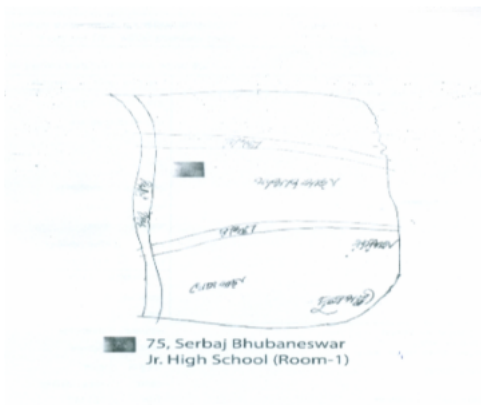

নির্বাচক নিবন্ধন আধিকারিকের স্বাক্ষর

Nazri Naksha

Google Map View

Polling Station Building Front View

Polling Station Front View

Cad View

Key MAP View

1 নাম : প্রিয়াংকা (ঘোষ) পাঁজা স্বামীর নাম: অভ্যেচ পাঁজা বাড়ির নং : n0177 বয়স : 35 লিঙ্গ : মহিলা	WUQ1431428 ফটো উপলব্ধ	2 নাম : বাসন্তী (বোয়াল) ঘোষ স্বামীর নাম: আশিস ঘোষ বাড়ির নং : n0009 বয়স : 58 লিঙ্গ : মহিলা	FVZ2280543 ফটো উপলব্ধ	3 নাম : তনুশ্রী (মন্ডল) ঘোষ স্বামীর নাম: দীনবন্ধু ঘোষ বাড়ির নং : এন0006 বয়স : 30 লিঙ্গ : মহিলা	WUQ1908334 ফটো উপলব্ধ
4 নাম : সৃজাতা আড়ি স্বামীর নাম: বনমালী আড়ি বাড়ির নং : n0175 বয়স : 56 লিঙ্গ : মহিলা	FVZ1649359 ফটো উপলব্ধ	5 নাম : কাশীনাথ আঢ্য পিতার নাম: গোপাল আঢ্য বাড়ির নং : n0060 বয়স : 63 লিঙ্গ : পুরুষ	WB/28/196/171777 ফটো উপলব্ধ	6 নাম : নিদ্যা আঢ্য স্বামীর নাম: কাশীনাথ আঢ্য বাড়ির নং : n0060 বয়স : 56 লিঙ্গ : মহিলা	WB/28/196/171206 ফটো উপলব্ধ
7 নাম : মন্দিরা আঢ্য পিতার নাম: বাপু আঢ্য বাড়ির নং : n0172 বয়স : 30 লিঙ্গ : মহিলা	WUQ1899608 ফটো উপলব্ধ	8 নাম : বাপু আঢ্য পিতার নাম: কাশীনাথ আঢ্য বাড়ির নং : n0172 বয়স : 35 লিঙ্গ : পুরুষ	FVZ2440261 ফটো উপলব্ধ	9 নাম : করবী আঢ্য স্বামীর নাম: জগন্নাথ আঢ্য বাড়ির নং : n0061 বয়স : 45 লিঙ্গ : মহিলা	FVZ1573252 ফটো উপলব্ধ
10 নাম : জগন্নাথ আঢ্য পিতার নাম: হেলু আঢ্য বাড়ির নং : n0061 বয়স : 56 লিঙ্গ : পুরুষ	WB/28/196/171321 ফটো উপলব্ধ	11 নাম : অনিমা আঢ্য স্বামীর নাম: বিশ্বনাথ আঢ্য বাড়ির নং : n0061 বয়স : 55 লিঙ্গ : মহিলা	WB/28/196/171205 ফটো উপলব্ধ	12 নাম : বিশ্বনাথ আঢ্য পিতার নাম: হেলু আঢ্য বাড়ির নং : n0061 বয়স : 61 লিঙ্গ : পুরুষ	WB/28/196/171842 ফটো উপলব্ধ
13 নাম : সরস্বতী আঢ্য স্বামীর নাম: লক্ষ্মীকান্ত আঢ্য বাড়ির নং : n0060 বয়স : 54 লিঙ্গ : মহিলা	WB/28/196/171204 ফটো উপলব্ধ	14 নাম : লক্ষ্মীকান্ত আঢ্য পিতার নাম: গোপাল আঢ্য বাড়ির নং : n0060 বয়স : 59 লিঙ্গ : পুরুষ	WB/28/196/171709 ফটো উপলব্ধ	15 নাম : বিজয় আঢ্য পিতার নাম: কাশীনাথ আঢ্য বাড়ির নং : n0060 বয়স : 35 লিঙ্গ : পুরুষ	WUQ1429919 ফটো উপলব্ধ
16 নাম : মানিক আঢ্য পিতার নাম: জগন্নাথ আঢ্য বাড়ির নং : এন0061 বয়স : 25 লিঙ্গ : পুরুষ	WUQ2630564 ফটো উপলব্ধ	17 নাম : রুমু (বাগ) আঢ্য স্বামীর নাম: মানিক আঢ্য বাড়ির নং : N0061 বয়স : 25 লিঙ্গ : মহিলা	WUQ2674612 ফটো উপলব্ধ	18 নাম : বেলা ভূঞা স্বামীর নাম: পাঁচুগোপাল ভূঞা বাড়ির নং : n0060 বয়স : 60 লিঙ্গ : মহিলা	WUQ2482123 ফটো উপলব্ধ
19 নাম : বেনু সঁতরা আঢ্য স্বামীর নাম: বিজয় আঢ্য বাড়ির নং : n0060 বয়স : 29 লিঙ্গ : মহিলা	WUQ2007151 ফটো উপলব্ধ	20 নাম : আরতি কপাট স্বামীর নাম: মনোরঞ্জন কপাট বাড়ির নং : n0179 বয়স : 36 লিঙ্গ : মহিলা	WUQ1415280 ফটো উপলব্ধ	21 নাম : লালিতা কর্মকার স্বামীর নাম: তরুন কর্মকার বাড়ির নং : n0182 বয়স : 50 লিঙ্গ : মহিলা	WUQ2299212 ফটো উপলব্ধ
22 নাম : পাবিণী কামরুজ্জামান পিতার নাম: তরুন কর্মকার বাড়ির নং : n0182 বয়স : 32 লিঙ্গ : পুরুষ	NIO1417914 ফটো উপলব্ধ	23 নাম : লক্ষ্মী কর্মকার স্বামীর নাম: প্রবীর কর্মকার বাড়ির নং : এন0183 বয়স : 27 লিঙ্গ : মহিলা	WUQ2453868 ফটো উপলব্ধ	24 নাম : তারাপদ কোলে পিতার নাম: নন্দলাল কোলে বাড়ির নং : n0042 বয়স : 52 লিঙ্গ : পুরুষ	WB/28/196/171332 ফটো উপলব্ধ
25 নাম : কোয়েল কোলে পিতার নাম: তারাপদ কোলে বাড়ির নং : এন0042 বয়স : 21 লিঙ্গ : মহিলা	WUQ2972909 ফটো উপলব্ধ	26 নাম : গয়েশ্বরী কোলে স্বামীর নাম: নন্দলাল কোলে বাড়ির নং : n0042 বয়স : 76 লিঙ্গ : মহিলা	WUQ2478857 ফটো উপলব্ধ	27 নাম : বিভাষ কোলে পিতার নাম: আনন্দ মোহন কোলে বাড়ির নং : n0041 বয়স : 36 লিঙ্গ : পুরুষ	FVZ2601797 ফটো উপলব্ধ
28 নাম : মঞ্জুরানী কোলে স্বামীর নাম: আনন্দ কোলে বাড়ির নং : n0041 বয়স : 61 লিঙ্গ : মহিলা	WUQ2478808 ফটো উপলব্ধ	29 নাম : আনন্দমোহন কোলে পিতার নাম: জ্যোতিষ কোলে বাড়ির নং : n0041 বয়স : 73 লিঙ্গ : পুরুষ	WB/28/196/171003 ফটো উপলব্ধ	30 নাম : রাজকুমার কোলে পিতার নাম: পঞ্চানন কোলে বাড়ির নং : n0041 বয়স : 43 লিঙ্গ : পুরুষ	FVZ2280501 ফটো উপলব্ধ