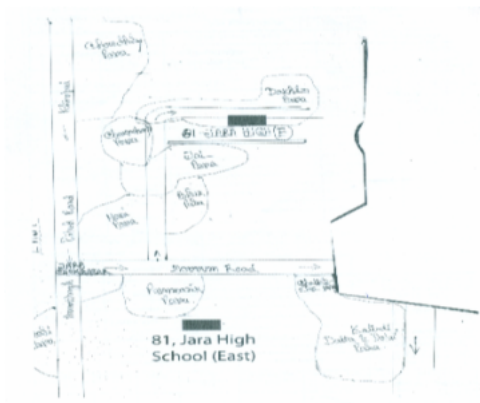

নির্বাচক নিবন্ধন আধিকারিকের স্বাক্ষর

Nazri Naksha

Google Map View

Polling Station Building Front View

Polling Station Front View

Cad View

Key MAP View

বিধানসভা নির্বাচনক্ষেত্রের নং, নাম : 232-চন্দ্রকোণা
ভাগ নং, নাম : 1-জাড়া (অংশ) দক্ষিণ, চক্রবর্তী, চৌধুরি, জাল, বারিক, পরামানিক, হাঁড়ি, কালিন্দী, চ্যাটার্জি পাড়া