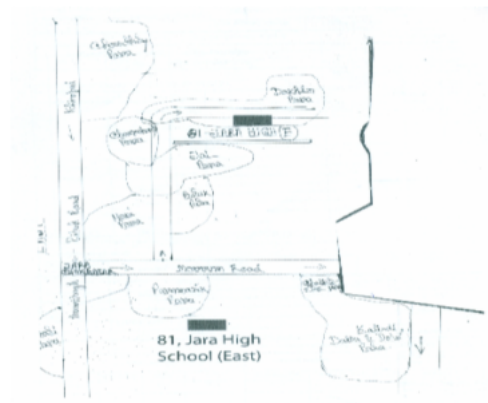

নির্বাচক নিবন্ধন আধিকারিকের স্বাক্ষর

Nazri Naksha

Google Map View

Polling Station Building Front View

Polling Station Front View

Cad View

Key MAP View

বিধানসভা নির্বাচনক্ষেত্রের নং, নাম : 232-চন্দ্রকোণা
ভাগ নং, নাম : 1-জাড়া (অংশ) দক্ষিণ, চক্রবর্তী, চৌধুরি, জাল, বারিক, পরামানিক, হাঁড়ি, কালিন্দী, চ্যাটার্জি পাড়া