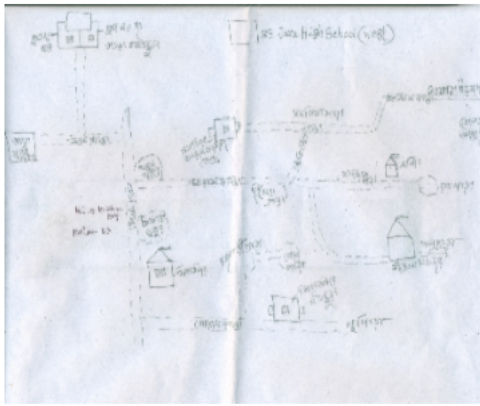

Nazri Naksha