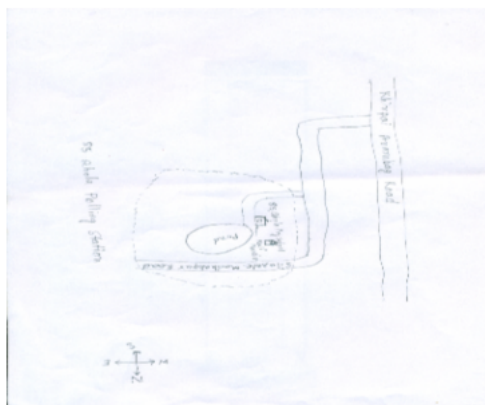

Nazri Naksha