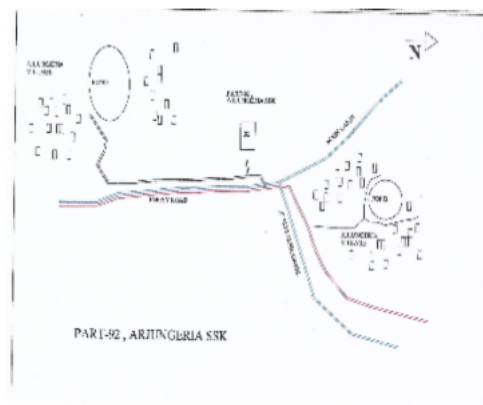

নির্বাচক নিবন্ধন আধিকারিকের স্বাক্ষর

Nazri Naksha

Google Map View

Polling Station Building Front View

Polling Station Front View

Cad View

Key MAP View

1 নাম : সেখ সওকত আলি পিতার নাম: সেখ কাসেম আলি বাড়ির নং : n0088 বয়স : 61 লিঙ্গ : পুরুষ ফটো উপলব্ধ	WB/28/196/288477	2 নাম : সেখ জাকির হোসেন পিতার নাম: সেখ সওকত আলি বাড়ির নং : n0088 বয়স : 33 লিঙ্গ : পুরুষ ফটো উপলব্ধ	WUQ1640184	3 নাম : মো নূর নিহার বেগম স্বামীর নাম: সওকত আলি বাড়ির নং : n0088 বয়স : 56 লিঙ্গ : মহিলা ফটো উপলব্ধ	WB/28/196/288140
4 নাম : মোঃ জাকির হোসেন স্বামীর নাম: সেখ জাকির হোসেন বাড়ির নং : এন0116 বয়স : 39 লিঙ্গ : মহিলা ফটো উপলব্ধ	WUQ1435775	5 নাম : সেখ মসদার আলি পিতার নাম: সেখ রাবিয়াল হোসেন বাড়ির নং : n0116 বয়স : 61 লিঙ্গ : পুরুষ ফটো উপলব্ধ	WUQ2519452	6 নাম : সেখ মনতাজ আলি পিতার নাম: সেখ আজাহার বাড়ির নং : n0116 বয়স : 63 লিঙ্গ : পুরুষ ফটো উপলব্ধ	WUQ1353408
7 নাম : সেখ রবিবুল ইসলাম পিতার নাম: সেখ মনতাজ আলি বাড়ির নং : n0116 বয়স : 37 লিঙ্গ : পুরুষ ফটো উপলব্ধ	WUQ1727973	8 নাম : ফিরদৌসী বেগম স্বামীর নাম: ইয়ারআলি মন্ডল বাড়ির নং : n0174 বয়স : 38 লিঙ্গ : মহিলা ফটো উপলব্ধ	WUQ1353440	9 নাম : সেখ মনিরুল ইসলাম পিতার নাম: সেখ মনতাজ আলি বাড়ির নং : n0116 বয়স : 33 লিঙ্গ : পুরুষ ফটো উপলব্ধ	WUQ1801299
10 নাম : সেখ সফিবুল ইসলাম পিতার নাম: সেখ মনতাজ আলি বাড়ির নং : n0116 বয়স : 33 লিঙ্গ : পুরুষ ফটো উপলব্ধ	WUQ1801281	11 নাম : মোসামর্জিনাখাতুন স্বামীর নাম: মসদার আলি বাড়ির নং : n0116 বয়স : 56 লিঙ্গ : মহিলা ফটো উপলব্ধ	WUQ2519494	12 নাম : মোঃ রহমত উল্লীশা স্বামীর নাম: সেখ মনতাজ বাড়ির নং : n0116 বয়স : 56 লিঙ্গ : মহিলা ফটো উপলব্ধ	WUQ1353416
13 নাম : সেখ মুক্তার আহাম্মেদ পিতার নাম: সেখ মসদার আলি বাড়ির নং : n0116 বয়স : 33 লিঙ্গ : পুরুষ ফটো উপলব্ধ	WUQ1727858	14 নাম : মহিবুর রহমান মিদ্যা পিতার নাম: মুজিবুর রহমান মিদ্যা বাড়ির নং : n0208 বয়স : 27 লিঙ্গ : পুরুষ ফটো উপলব্ধ	WUQ2236412	15 নাম : মোঃ মসলেমা বেগম স্বামীর নাম: আকবর আলি মিদ্যা বাড়ির নং : নং258 বয়স : 55 লিঙ্গ : মহিলা ফটো উপলব্ধ	WUQ2519445
16 নাম : দিলবর রহমান মিদ্যা পিতার নাম: আব্দুল রহমান মিদ্যা বাড়ির নং : এন0208 বয়স : 43 লিঙ্গ : পুরুষ ফটো উপলব্ধ	FVZ1577261	17 নাম : মোঃ সাফ রা বেগম স্বামীর নাম: আজাদ আলি মন্ডল বাড়ির নং : n0174 বয়স : 56 লিঙ্গ : মহিলা ফটো উপলব্ধ	WUQ2519775	18 নাম : সেখ মানজারুল ইসলাম পিতার নাম: সেখ আজিজুল ইসলাম বাড়ির নং : n0237 বয়স : 27 লিঙ্গ : পুরুষ ফটো উপলব্ধ	WUQ2294676
19 নাম : মফিজুল মন্ডল পিতার নাম: আজাদ আলি মন্ডল বাড়ির নং : n0174 বয়স : 28 লিঙ্গ : পুরুষ ফটো উপলব্ধ	WUQ2102424	20 নাম : আজিজুল আলি মিদ্যা পিতার নাম: আকবর আলি মিদ্যা বাড়ির নং : নং258 বয়স : 28 লিঙ্গ : পুরুষ ফটো উপলব্ধ	WUQ2102572	21 নাম : বাসেরা বিবি স্বামীর নাম: সেখ মহম্মদ হানিফ বাড়ির নং : n0227 বয়স : 55 লিঙ্গ : মহিলা ফটো উপলব্ধ	WUQ2515872
22 নাম : আঞ্জু বিবি স্বামীর নাম: জাহেদুল ইসলাম বাড়ির নং : n0230 বয়স : 44 লিঙ্গ : মহিলা ফটো উপলব্ধ	FVZ2323947	23 নাম : নূর বাহার খাতুন স্বামীর নাম: সেখ আজাহারউদ্দিন বাড়ির নং : এন0227 বয়স : 27 লিঙ্গ : মহিলা ফটো উপলব্ধ	WUQ2454528	24 নাম : সেখ সাহিল ইসলাম পিতার নাম: সেখ আজিজুল ইসলাম বাড়ির নং : n0237 বয়স : 24 লিঙ্গ : পুরুষ ফটো উপলব্ধ	WUQ2671931
25 নাম : মনিরা খাতুন স্বামীর নাম: সেখ নূর ইসলাম বাড়ির নং : N0230 বয়স : 33 লিঙ্গ : মহিলা ফটো উপলব্ধ	WUQ2672301	26 নাম : জাহেদা বিবি স্বামীর নাম: সেখ জহুরুদ্দিন বাড়ির নং : n0230 বয়স : 71 লিঙ্গ : মহিলা ফটো উপলব্ধ	FVZ2323806	27 নাম : মিনারা খাতুন স্বামীর নাম: সেখ জাকির হোসেন বাড়ির নং : এন0088 বয়স : 27 লিঙ্গ : মহিলা ফটো উপলব্ধ	WUQ2784577
28 নাম : সেখ মনোয়ার আলি পিতার নাম: সেখ আনসার আলি বাড়ির নং : n0201 বয়স : 35 লিঙ্গ : পুরুষ ফটো উপলব্ধ	WUQ1435908	29 নাম : আহাম্মেদ আলি মিদ্যা পিতার নাম: অবাদ আলি মিদ্যা বাড়ির নং : n0200 বয়স : 46 লিঙ্গ : পুরুষ ফটো উপলব্ধ	FVZ2571099	30 নাম : মোঃ পারমিনা বেগম স্বামীর নাম: মুজিবুর রহমান বাড়ির নং : n0208 বয়স : 43 লিঙ্গ : মহিলা ফটো উপলব্ধ	FVZ2323533