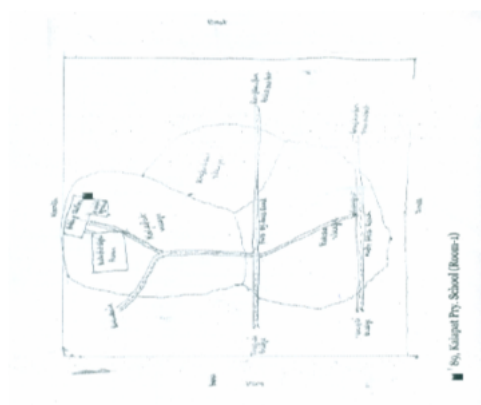

Key MAP View