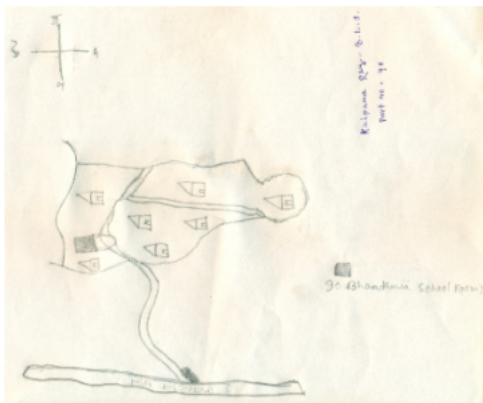

Nazri Naksha