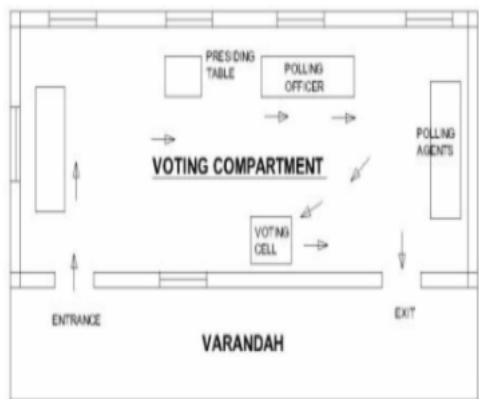

নির্বাচক নিবন্ধন আধিকারিকের স্বাক্ষর

Nazri Naksha

Google Map View

Polling Station Building Front View

Polling Station Front View

Cad View

Key MAP View

1 নাম : গোলহারা বিবি স্বামীর নাম: বাদু আলি সেখ বাড়ির নং : n0019 বয়স : 66 লিঙ্গ : মহিলা ফটো উপলব্ধ	WB/33/221/591704	2 নাম : আর্জিনা বিবি স্বামীর নাম: সেখ রমজান আলি বাড়ির নং : n0019 বয়স : 36 লিঙ্গ : মহিলা ফটো উপলব্ধ	TVZ0401539	3 নাম : সেক আরেজুল আলি পিতার নাম: সেক বাদু আলি বাড়ির নং : n0019 বয়স : 38 লিঙ্গ : পুরুষ ফটো উপলব্ধ	TVZ0401505
4 নাম : সেখ রমজান আলি পিতার নাম: সেখ বাদু আলি বাড়ির নং : n0019 বয়স : 49 লিঙ্গ : পুরুষ ফটো উপলব্ধ	TVZ2062305	5 নাম : কুতুবুদ্দিন সেক পিতার নাম: সেক নজর আলি বাড়ির নং : n0174 বয়স : 22 লিঙ্গ : পুরুষ ফটো উপলব্ধ	TVZ1937739	6 নাম : বার্না অধিকারী স্বামীর নাম: রাজু অধিকারী বাড়ির নং : n0143 বয়স : 35 লিঙ্গ : মহিলা ফটো উপলব্ধ	TVZ1528587
7 নাম : বশিষ্ঠ অধিকারী পিতার নাম: বশিষ্ঠ অধিকারী বাড়ির নং : n0145 বয়স : 59 লিঙ্গ : পুরুষ ফটো উপলব্ধ	TVZ0409797	8 নাম : নমিতা অধিকারী স্বামীর নাম: বশিষ্ঠ অধিকারী বাড়ির নং : n0146 বয়স : 51 লিঙ্গ : মহিলা ফটো উপলব্ধ	TVZ0409805	9 নাম : রাজু অধিকারী পিতার নাম: বশিষ্ঠ অধিকারী বাড়ির নং : n0147 বয়স : 36 লিঙ্গ : পুরুষ ফটো উপলব্ধ	TVZ1438803
10 নাম : বতী কিস্কু পিতার নাম: কালীচরণ কিস্কু বাড়ির নং : n0063 বয়স : 43 লিঙ্গ : মহিলা ফটো উপলব্ধ	TVZ1913060	11 নাম : সুনীল কিস্কু পিতার নাম: কালীচরণ কিস্কু বাড়ির নং : n0063 বয়স : 51 লিঙ্গ : পুরুষ ফটো উপলব্ধ	WB/33/221/591614	12 নাম : বর্নালী কিস্কু স্বামীর নাম: সুনীল কিস্কু বাড়ির নং : n0063 বয়স : 43 লিঙ্গ : মহিলা ফটো উপলব্ধ	MDD2470078
13 নাম : শক্ত কিস্কু পিতার নাম: সুনীল কিস্কু বাড়ির নং : এন0063 বয়স : 23 লিঙ্গ : পুরুষ ফটো উপলব্ধ	TVZ2331403	14 নাম : সাবিনা খাতুন পিতার নাম: সেলিম খান বাড়ির নং : n0151 বয়স : 27 লিঙ্গ : মহিলা ফটো উপলব্ধ	TVZ1831676	15 নাম : উর্মিলা খাতুন স্বামীর নাম: আব্দুল খান বাড়ির নং : n0001 বয়স : 96 লিঙ্গ : মহিলা ফটো উপলব্ধ	TVZ2056414
16 নাম : রোজিনা বিবি স্বামীর নাম: শেখ আমজাদ আলি বাড়ির নং : n0001 বয়স : 39 লিঙ্গ : মহিলা ফটো উপলব্ধ	MDD2525855	17 নাম : আদুরী বিবি স্বামীর নাম: সেলিম খান বাড়ির নং : n0001 বয়স : 61 লিঙ্গ : মহিলা ফটো উপলব্ধ	TVZ1167964	18 নাম : সেখ মিঠুন আলি পিতার নাম: সেখ জব্বার আলি বাড়ির নং : n0001 বয়স : 38 লিঙ্গ : পুরুষ ফটো উপলব্ধ	TVZ0401356
19 নাম : সেখ আমজাদ আলি পিতার নাম: জব্বার আলি বাড়ির নং : n0001 বয়স : 40 লিঙ্গ : পুরুষ ফটো উপলব্ধ	MDD2525608	20 নাম : সেলিম খান পিতার নাম: সেক আজরা খান বাড়ির নং : n0001 বয়স : 71 লিঙ্গ : পুরুষ ফটো উপলব্ধ	TVZ1167956	21 নাম : গোলাপ জান বিবি স্বামীর নাম: সেখ মিঠুন আলি বাড়ির নং : n0001 বয়স : 31 লিঙ্গ : মহিলা ফটো উপলব্ধ	TVZ1528603
22 নাম : শানু খান পিতার নাম: সেলিম খান বাড়ির নং : n0175 বয়স : 26 লিঙ্গ : পুরুষ ফটো উপলব্ধ	TVZ1937747	23 নাম : কবিতা গাঙ্গুলী স্বামীর নাম: বাবলুরঞ্জন গাঙ্গুলী বাড়ির নং : n0002 বয়স : 72 লিঙ্গ : মহিলা ফটো উপলব্ধ	MDD1392927	24 নাম : কুমারেশ গাঙ্গুলী পিতার নাম: বাবলুরঞ্জন গাঙ্গুলী বাড়ির নং : n0002 বয়স : 44 লিঙ্গ : পুরুষ ফটো উপলব্ধ	MDD2470086
25 নাম : বলরাম চালক পিতার নাম: বাদল চালক বাড়ির নং : n0010 বয়স : 66 লিঙ্গ : পুরুষ ফটো উপলব্ধ	TVZ0402073	26 নাম : মঞ্জলা চালক স্বামীর নাম: বলরাম চালক বাড়ির নং : n0010 বয়স : 60 লিঙ্গ : মহিলা ফটো উপলব্ধ	TVZ0402081	27 নাম : লালন চালক পিতার নাম: বলরাম চালক বাড়ির নং : n0010 বয়স : 45 লিঙ্গ : পুরুষ ফটো উপলব্ধ	TVZ0402099
28 নাম : সঙ্গী চালক স্বামীর নাম: লালন চালক বাড়ির নং : n0010 বয়স : 44 লিঙ্গ : মহিলা ফটো উপলব্ধ	MDD2614014	29 নাম : মিলন চালক পিতার নাম: বলরাম চালক বাড়ির নং : n0010 বয়স : 41 লিঙ্গ : পুরুষ ফটো উপলব্ধ	MDD2471704	30 নাম : পুনকি ঘোড়াই স্বামীর নাম: গঙ্গা ঘোড়াই বাড়ির নং : n0039 বয়স : 66 লিঙ্গ : মহিলা ফটো উপলব্ধ	WB/33/221/591577