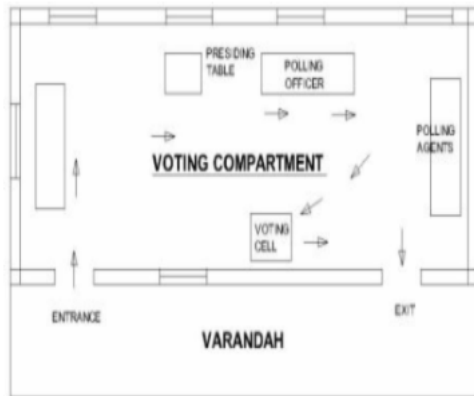

নির্বাচক নিবন্ধন আধিকারিকের স্বাক্ষর

Nazri Naksha

Google Map View

Polling Station Building Front View

Polling Station Front View

Cad View

Key MAP View

বিধানসভা নির্বাচনক্ষেত্রের নং, নাম : 233-গড়বেতা
ভাগ নং, নাম : 1-রাধানগর (পূর্ব)