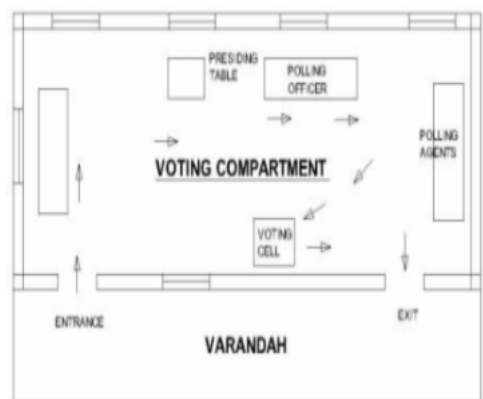

নির্বাচক নিবন্ধন আধিকারিকের স্বাক্ষর

Nazri Naksha

Google Map View

Polling Station Building Front View

Polling Station Front View

Cad View

Key MAP View

বিধানসভা নির্বাচনক্ষেত্রের নং, নাম : 233-গড়বেতা  
ভাগ নং, নাম : 1-রাউলিয়া (পূর্ব)