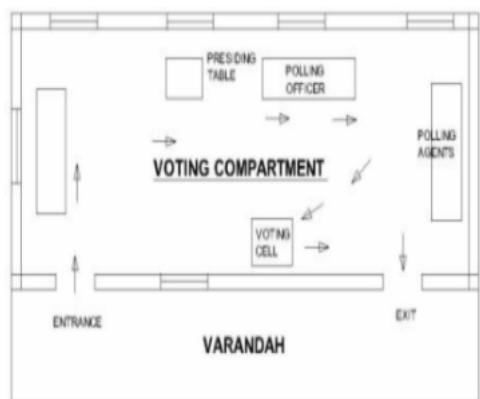

নির্বাচক নিবন্ধন আধিকারিকের স্বাক্ষর

Nazri Naksha

Google Map View

Polling Station Building Front View

Polling Station Front View

Cad View

Key MAP View

1 নাম : সুধীর কুমার অধিকারী পিতার নাম: বৈদ্যনাথ অধিকারী বাড়ির নং : n0121 বয়স : 78 লিঙ্গ : পুরুষ	GPV0929372 ফটো উপলব্ধ	2 নাম : পিংকি অধিকারী স্বামীর নাম: দিলীপ অধিকারী বাড়ির নং : n0123 বয়স : 35 লিঙ্গ : মহিলা	TVZ1178979 ফটো উপলব্ধ	3 নাম : দিলীপ অধিকারী পিতার নাম: সুধীর অধিকারী বাড়ির নং : n0123 বয়স : 47 লিঙ্গ : পুরুষ	MDD2255891 ফটো উপলব্ধ
4 নাম : জয়তী অধিকারী স্বামীর নাম: প্রদীপ অধিকারী বাড়ির নং : n0122 বয়স : 48 লিঙ্গ : মহিলা	MDD2255883 ফটো উপলব্ধ	5 নাম : প্রদীপ অধিকারী পিতার নাম: সুধীর অধিকারী বাড়ির নং : n0121 বয়স : 55 লিঙ্গ : পুরুষ	TVZ2518900 ফটো উপলব্ধ	6 নাম : নমিতা অধিকারী স্বামীর নাম: সুধীর কুমার অধিকারী বাড়ির নং : n0121 বয়স : 73 লিঙ্গ : মহিলা	GPV0929380 ফটো উপলব্ধ
7 নাম : সঞ্জয় দাস পিতার নাম: চিত্তরঞ্জন দাস বাড়ির নং : এন0000 বয়স : 34 লিঙ্গ : পুরুষ	TVZ1136969 ফটো উপলব্ধ	8 নাম : তনুশ্রী দাস স্বামীর নাম: সঞ্জয় দাস বাড়ির নং : n0000 বয়স : 28 লিঙ্গ : মহিলা	TVZ1690635 ফটো উপলব্ধ	9 নাম : ঐশ্বর্য অধিকারী পিতার নাম: প্রদীপ অধিকারী বাড়ির নং : এন0121 বয়স : 22 লিঙ্গ : মহিলা	TVZ2338549 ফটো উপলব্ধ
10 নাম : পূজা আচার্য্য স্বামীর নাম: সৌমেন আচার্য্য বাড়ির নং : এন0000 বয়স : 25 লিঙ্গ : মহিলা	UZI2216497 ফটো উপলব্ধ	11 নাম : সৌমেন আচার্য্য পিতার নাম: শান্তি আচার্য্য বাড়ির নং : n000 বয়স : 31 লিঙ্গ : পুরুষ	TVZ2204303 ফটো উপলব্ধ	12 নাম : টুকটুকি আহির স্বামীর নাম: সুরাজীত আহির বাড়ির নং : 93 বয়স : 22 লিঙ্গ : মহিলা	TVZ2383982 ফটো উপলব্ধ
13 নাম : দীপ্তি রানী খান স্বামীর নাম: মুদুশঙ্কর খান বাড়ির নং : n0027 বয়স : 77 লিঙ্গ : মহিলা	TVZ2161776 ফটো উপলব্ধ	14 নাম : প্রণব কুমার খান পিতার নাম: মুদুশঙ্কর খান বাড়ির নং : n0027 বয়স : 59 লিঙ্গ : পুরুষ	TVZ2161768 ফটো উপলব্ধ	15 নাম : মেঘনা গুরাই পিতার নাম: প্রবীর গুরাই বাড়ির নং : n0030 বয়স : 31 লিঙ্গ : মহিলা	TVZ1443050 ফটো উপলব্ধ
16 নাম : সুতপা গুরাই স্বামীর নাম: প্রবীর গুরাই বাড়ির নং : n0030 বয়স : 55 লিঙ্গ : মহিলা	WB/33/221/564743 ফটো উপলব্ধ	17 নাম : প্রবীর গুরাই পিতার নাম: গৌরহরি গুরাই বাড়ির নং : n0030 বয়স : 58 লিঙ্গ : পুরুষ	WB/33/221/564736 ফটো উপলব্ধ	18 নাম : জয়শ্রী গুরাই পিতার নাম: রাখহরি গুরাই বাড়ির নং : n0029 বয়স : 31 লিঙ্গ : মহিলা	TVZ1442987 ফটো উপলব্ধ
19 নাম : কৃষ্ণা গুরাই স্বামীর নাম: রাখহরি গুরাই বাড়ির নং : n0029 বয়স : 54 লিঙ্গ : মহিলা	WB/33/221/564372 ফটো উপলব্ধ	20 নাম : রাখহরি গুরাই পিতার নাম: গৌরহরি গুরাই বাড়ির নং : n0029 বয়স : 64 লিঙ্গ : পুরুষ	WB/33/221/564731 ফটো উপলব্ধ	21 নাম : মোহনা গুরাই পিতার নাম: প্রবীর গুরাই বাড়ির নং : n000 বয়স : 24 লিঙ্গ : মহিলা	TVZ2172534 ফটো উপলব্ধ
22 নাম : প্রতিমা ঘোষ স্বামীর নাম: হরেকৃষ্ণ ঘোষ বাড়ির নং : ২৯ বয়স : 54 লিঙ্গ : মহিলা	TVZ2092492 ফটো উপলব্ধ	23 নাম : হরেকৃষ্ণ ঘোষ পিতার নাম: যুগল কিশোর ঘোষ বাড়ির নং : ২৯ বয়স : 66 লিঙ্গ : পুরুষ	TVZ2073955 ফটো উপলব্ধ	24 নাম : সমীর চক্রবর্তী পিতার নাম: রাখহরি চক্রবর্তী বাড়ির নং : n0133 বয়স : 58 লিঙ্গ : পুরুষ	WB/33/221/567706 ফটো উপলব্ধ
25 নাম : সবিতা চক্রবর্তী স্বামীর নাম: সমীর চক্রবর্তী বাড়ির নং : n0134 বয়স : 45 লিঙ্গ : মহিলা	MDD2659035 ফটো উপলব্ধ	26 নাম : সুমন চক্রবর্তী পিতার নাম: সমীর চক্রবর্তী বাড়ির নং : n0134 বয়স : 26 লিঙ্গ : পুরুষ	TVZ1937887 ফটো উপলব্ধ	27 নাম : মৌমি চট্টোপাধ্যায় পিতার নাম: সমীর কুমার চট্টোপাধ্যায় বাড়ির নং : n000 বয়স : 24 লিঙ্গ : মহিলা	TVZ2178499 ফটো উপলব্ধ
28 নাম : সাগ্নিক চট্টোপাধ্যায় পিতার নাম: সমীর কুমার চট্টোপাধ্যায় বাড়ির নং : এন000 বয়স : 22 লিঙ্গ : পুরুষ	TVZ2338606 ফটো উপলব্ধ	29 নাম : পৌলমী চট্টোপাধ্যায় পিতার নাম: স্বপন চট্টোপাধ্যায় বাড়ির নং : ২৬ বয়স : 26 লিঙ্গ : মহিলা	TVZ1915263 ফটো উপলব্ধ	30 নাম : মৌসুমী চট্টোপাধ্যায় স্বামীর নাম: সমীর কুমার চট্টোপাধ্যায় বাড়ির নং : n0007 বয়স : 45 লিঙ্গ : মহিলা	MDD2237840 ফটো উপলব্ধ