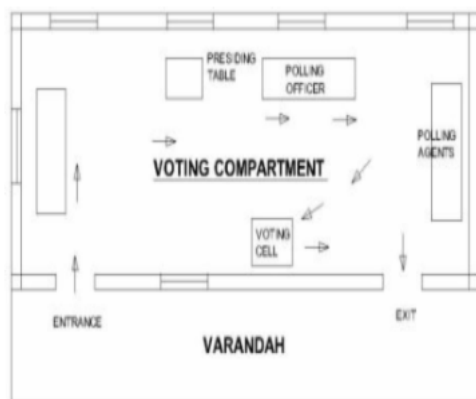

নির্বাচক নিবন্ধন আধিকারিকের স্বাক্ষর

Nazri Naksha

Google Map View

Polling Station Building Front View

Polling Station Front View

Cad View

Key MAP View

1 নাম : মৌসুমী চক্রবর্তী স্বামীর নাম: দিব্যেন্দু মন্ডল বাড়ির নং : n000 বয়স : 36 লিঙ্গ : মহিলা	TVZ1092691 ফটো উপলব্ধ	2 নাম : মনিকা দে মন্ডল স্বামীর নাম: শুভেন্দু মন্ডল বাড়ির নং : n000 বয়স : 35 লিঙ্গ : মহিলা	TVZ1537471 ফটো উপলব্ধ	3 নাম : বেবী আটা স্বামীর নাম: ধনঞ্জয় আটা বাড়ির নং : n0262 বয়স : 53 লিঙ্গ : মহিলা	TVZ1534692 ফটো উপলব্ধ
4 নাম : মঞ্জু আচা স্বামীর নাম: চণ্ডীদাস আচা বাড়ির নং : n0036 বয়স : 63 লিঙ্গ : মহিলা	WB/33/221/561352 ফটো উপলব্ধ	5 নাম : অমিত আচা পিতার নাম: চন্ডীদাস আচা বাড়ির নং : n0036 বয়স : 41 লিঙ্গ : পুরুষ	MDD2610558 ফটো উপলব্ধ	6 নাম : কমল আচা পিতার নাম: নকুল আচা বাড়ির নং : n0037 বয়স : 76 লিঙ্গ : পুরুষ	WB/33/221/561022 ফটো উপলব্ধ
7 নাম : অর্চনা আচা স্বামীর নাম: কমল আচা বাড়ির নং : n0037 বয়স : 63 লিঙ্গ : মহিলা	WB/33/221/561058 ফটো উপলব্ধ	8 নাম : বুমা আচা স্বামীর নাম: সমীর আচা বাড়ির নং : n0038 বয়স : 43 লিঙ্গ : মহিলা	TVZ1097658 ফটো উপলব্ধ	9 নাম : সমীর আচা মায়ের নাম: মঞ্জু আচা বাড়ির নং : n0038 বয়স : 49 লিঙ্গ : পুরুষ	TVZ1097666 ফটো উপলব্ধ
10 নাম : মঞ্জু আচা স্বামীর নাম: গুরুদাস আচা বাড়ির নং : n0038 বয়স : 52 লিঙ্গ : মহিলা	WB/33/221/561065 ফটো উপলব্ধ	11 নাম : গুরুদাস আচা পিতার নাম: করাল আচা বাড়ির নং : n0038 বয়স : 58 লিঙ্গ : পুরুষ	WB/33/221/561131 ফটো উপলব্ধ	12 নাম : শান্তনু আচা পিতার নাম: গঙ্গাধর আচা বাড়ির নং : n0037 বয়স : 35 লিঙ্গ : পুরুষ	TVZ1179506 ফটো উপলব্ধ
13 নাম : আশা আচা স্বামীর নাম: গঙ্গাধর আচা বাড়ির নং : n0037 বয়স : 54 লিঙ্গ : মহিলা	WB/33/221/561413 ফটো উপলব্ধ	14 নাম : প্রদীপ কুমার আচা পিতার নাম: জয়দেব আচা বাড়ির নং : n0037 বয়স : 38 লিঙ্গ : পুরুষ	MDD2657666 ফটো উপলব্ধ	15 নাম : তাপস আচা পিতার নাম: জয়দেব আচা বাড়ির নং : n0037 বয়স : 39 লিঙ্গ : পুরুষ	MDD2657674 ফটো উপলব্ধ
16 নাম : মনিমালা আচা স্বামীর নাম: জয়দেব আচা বাড়ির নং : n0037 বয়স : 57 লিঙ্গ : মহিলা	WB/33/221/561063 ফটো উপলব্ধ	17 নাম : জয়দেব আচা পিতার নাম: নকুল আচা বাড়ির নং : n0037 বয়স : 69 লিঙ্গ : পুরুষ	WB/33/221/561071 ফটো উপলব্ধ	18 নাম : পার্থপ্রতিম আচা পিতার নাম: কমল আচা বাড়ির নং : n0037 বয়স : 51 লিঙ্গ : পুরুষ	WB/33/221/561078 ফটো উপলব্ধ
19 নাম : তিথীর আচা পিতার নাম: গুরুদাস আচা বাড়ির নং : এন0038 বয়স : 23 লিঙ্গ : মহিলা	TVZ2422889 ফটো উপলব্ধ	20 নাম : প্রিয়া সিংহ আচা স্বামীর নাম: প্রদীপ কুমার আচা বাড়ির নং : এন0037 বয়স : 25 লিঙ্গ : মহিলা	TVZ1945567 ফটো উপলব্ধ	21 নাম : স্বপ্না আচা স্বামীর নাম: অমিত আচা বাড়ির নং : n0318 বয়স : 28 লিঙ্গ : মহিলা	TVZ1834662 ফটো উপলব্ধ
22 নাম : সুমনা সিং আচা স্বামীর নাম: তাপস আচা বাড়ির নং : এন0037 বয়স : 25 লিঙ্গ : মহিলা	TVZ1945575 ফটো উপলব্ধ	23 নাম : প্রদীপ আহির পিতার নাম: সঞ্জয় আহির বাড়ির নং : এন000 বয়স : 23 লিঙ্গ : পুরুষ	TVZ2251841 ফটো উপলব্ধ	24 নাম : রামপ্রসাদ পিতার নাম: রঘুনাথ বাড়ির নং : এন0000 বয়স : 41 লিঙ্গ : পুরুষ	TVZ2275717 ফটো উপলব্ধ
25 নাম : কৃষ্ণা স্বামীর নাম: রাম প্রসাদ বাড়ির নং : এন000 বয়স : 40 লিঙ্গ : মহিলা	TVZ0350538 ফটো উপলব্ধ	26 নাম : মৃণ্ময় কুণ্ডু পিতার নাম: কাজল কুণ্ডু বাড়ির নং : এন0039 বয়স : 22 লিঙ্গ : পুরুষ	TVZ2375061 ফটো উপলব্ধ	27 নাম : সোহম কুণ্ডু পিতার নাম: আশীষ কুণ্ডু বাড়ির নং : এন0200 বয়স : 21 লিঙ্গ : পুরুষ	TVZ2423044 ফটো উপলব্ধ
28 নাম : উত্তম কুণ্ডু পিতার নাম: অশ্বিনী কুণ্ডু বাড়ির নং : 302 বয়স : 42 লিঙ্গ : পুরুষ	TVZ2385847 ফটো উপলব্ধ	29 নাম : মিনু চালক চৌধুরী স্বামীর নাম: রাজীব চালক বাড়ির নং : 35এ বয়স : 29 লিঙ্গ : মহিলা	TVZ1879212 ফটো উপলব্ধ	30 নাম : সৌভিক কুণ্ডু পিতার নাম: আশীষ কুণ্ডু বাড়ির নং : n000 বয়স : 25 লিঙ্গ : পুরুষ	TVZ2178549 ফটো উপলব্ধ