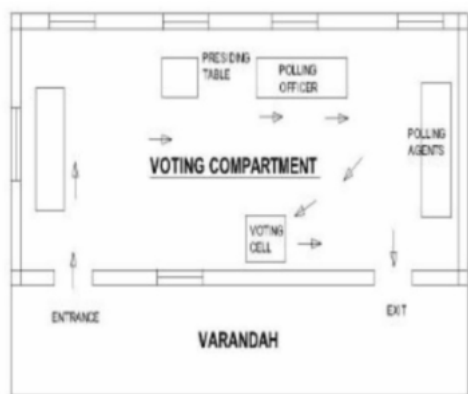

নির্বাচক নিবন্ধন আধিকারিকের স্বাক্ষর

Nazri Naksha

Google Map View

Polling Station Building Front View

Polling Station Front View

Cad View

Key MAP View

1 নাম : আব্বার উইয়া পিতার নাম : গোলাম আলি বাড়ির নং : n0160 বয়স : 49 লিঙ্গ : পুরুষ	MDD1338045 ফটো উপলব্ধ	2 নাম : আব্বার উইয়া পিতার নাম : গোলাম উইয়া বাড়ির নং : n0160 বয়স : 41 লিঙ্গ : পুরুষ	TVZ1622679 ফটো উপলব্ধ	3 নাম : মানুহারা বিবি উইয়া স্বামীর নাম : আব্বার উইয়া বাড়ির নং : n0160 বয়স : 45 লিঙ্গ : মহিলা	MDD2468874 ফটো উপলব্ধ
4 নাম : আসরাতুন বিবি স্বামীর নাম : রাজু সেখ বাড়ির নং : n0160 বয়স : 42 লিঙ্গ : মহিলা	MDD2468841 ফটো উপলব্ধ	5 নাম : হুসেন উইয়া মায়ের নাম : সখিমা বিবি বাড়ির নং : n0160 বয়স : 28 লিঙ্গ : পুরুষ	TVZ1715705 ফটো উপলব্ধ	6 নাম : সাদেকা বিবি স্বামীর নাম : দিশা শেখ বাড়ির নং : n0160 বয়স : 65 লিঙ্গ : মহিলা	TVZ1715788 ফটো উপলব্ধ
7 নাম : রাজু সেখ পিতার নাম : ইয়াসিন সেখ বাড়ির নং : n0160 বয়স : 49 লিঙ্গ : পুরুষ	MDD1338037 ফটো উপলব্ধ	8 নাম : জাফর আলি উইয়া পিতার নাম : আব্বার উইয়া বাড়ির নং : n0160 বয়স : 28 লিঙ্গ : পুরুষ	TVZ1802354 ফটো উপলব্ধ	9 নাম : তাজু সেখ পিতার নাম : রাজু সেখ বাড়ির নং : এন0160 বয়স : 23 লিঙ্গ : পুরুষ	TVZ2352664 ফটো উপলব্ধ
10 নাম : আদর আলি উইয়া পিতার নাম : আব্বার উইয়া বাড়ির নং : এন0160 বয়স : 23 লিঙ্গ : পুরুষ	TVZ2375491 ফটো উপলব্ধ	11 নাম : রাজিয়া খাতুন পিতার নাম : আব্বার উইয়া বাড়ির নং : এন0160 বয়স : 25 লিঙ্গ : মহিলা	TVZ2375509 ফটো উপলব্ধ	12 নাম : আমীর ভূঞা পিতার নাম : ইয়াসিন ভূঞা বাড়ির নং : এন0160 বয়স : 22 লিঙ্গ : পুরুষ	TVZ2354330 ফটো উপলব্ধ
13 নাম : আজিম খাতুন পিতার নাম : গোলাম উইয়া বাড়ির নং : n0160 বয়স : 56 লিঙ্গ : মহিলা	TVZ1622513 ফটো উপলব্ধ	14 নাম : রীতা নন্দী (কুন্ডু) স্বামীর নাম : নিমাই চন্দ্র কুন্ডু বাড়ির নং : n0251 বয়স : 56 লিঙ্গ : মহিলা	TVZ1297654 ফটো উপলব্ধ	15 নাম : অর্পিতা দে স্বামীর নাম : রঘুনাথ দে বাড়ির নং : এন0000 বয়স : 32 লিঙ্গ : মহিলা	WBE1555739 ফটো উপলব্ধ
16 নাম : মৌমিতা কুন্ডু স্বামীর নাম : অনুপম কুন্ডু বাড়ির নং : n0082 বয়স : 36 লিঙ্গ : মহিলা	TVZ1444132 ফটো উপলব্ধ	17 নাম : মিতালী কুণ্ডু স্বামীর নাম : রবীন্দ্র নাথ কুণ্ডু বাড়ির নং : n0082 বয়স : 63 লিঙ্গ : মহিলা	TVZ2299048 ফটো উপলব্ধ	18 নাম : রবীন্দ্রনাথ কুণ্ডু পিতার নাম : কনচন্দ্র কুণ্ডু বাড়ির নং : n0082 বয়স : 75 লিঙ্গ : পুরুষ	TVZ2299162 ফটো উপলব্ধ
19 নাম : তাপস কুণ্ডু পিতার নাম : সুনীল কুমার কুণ্ডু বাড়ির নং : গণকবাঁদি বয়স : 46 লিঙ্গ : পুরুষ	MDD2363513 ফটো উপলব্ধ	20 নাম : মুক্তারানী কুণ্ডু স্বামীর নাম : সুব্রত কুণ্ডু বাড়ির নং : n000 বয়স : 53 লিঙ্গ : মহিলা	TVZ2184380 ফটো উপলব্ধ	21 নাম : শতরূপা কুণ্ডু পিতার নাম : প্রসেনজিৎ কুণ্ডু বাড়ির নং : এন0416 বয়স : 23 লিঙ্গ : মহিলা	TVZ2273522 ফটো উপলব্ধ
22 নাম : অশোক কুণ্ডু পিতার নাম : বিজয় গোপাল কুণ্ডু বাড়ির নং : n0070 বয়স : 70 লিঙ্গ : পুরুষ	WB/33/221/585005 ফটো উপলব্ধ	23 নাম : সৌরভ কুন্ডু পিতার নাম : তপন কুন্ডু বাড়ির নং : n0084 বয়স : 28 লিঙ্গ : পুরুষ	TVZ1715861 ফটো উপলব্ধ	24 নাম : সৌভিক কুন্ডু পিতার নাম : অশোক কুন্ডু বাড়ির নং : n0070 বয়স : 42 লিঙ্গ : পুরুষ	MDD2467926 ফটো উপলব্ধ
25 নাম : সুজাতা কুণ্ডু স্বামীর নাম : অশোক কুণ্ডু বাড়ির নং : n0070 বয়স : 65 লিঙ্গ : মহিলা	TVZ2077329 ফটো উপলব্ধ	26 নাম : ছবিরানী কুণ্ডু স্বামীর নাম : বিজয় কুণ্ডু বাড়ির নং : n0070 বয়স : 90 লিঙ্গ : মহিলা	WB/33/221/585029 ফটো উপলব্ধ	27 নাম : সৌমিলী কুণ্ডু ব্যানার্জী স্বামীর নাম : সংলাপ ব্যানার্জী বাড়ির নং : n0071 বয়স : 31 লিঙ্গ : মহিলা	TVZ1443746 ফটো উপলব্ধ
28 নাম : কল্পনা কুণ্ডু স্বামীর নাম : অসিত কুণ্ডু বাড়ির নং : n0071 বয়স : 49 লিঙ্গ : মহিলা	TVZ2161958 ফটো উপলব্ধ	29 নাম : সন্দীপ কুন্ডু পিতার নাম : তপন কুন্ডু বাড়ির নং : n0084 বয়স : 26 লিঙ্গ : পুরুষ	TVZ1916030 ফটো উপলব্ধ	30 নাম : বৈশাখী কুন্ডু স্বামীর নাম : সৌভিক কুন্ডু বাড়ির নং : n0070 বয়স : 36 লিঙ্গ : মহিলা	NKP1083880 ফটো উপলব্ধ