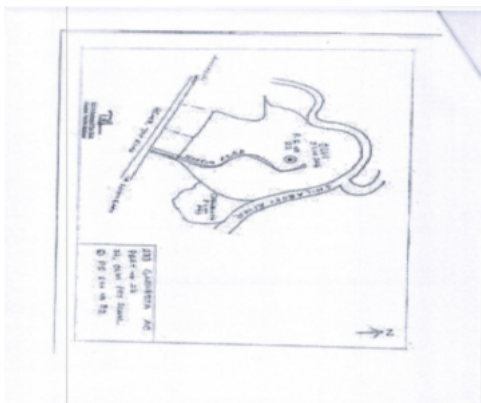

Nazri Naksha