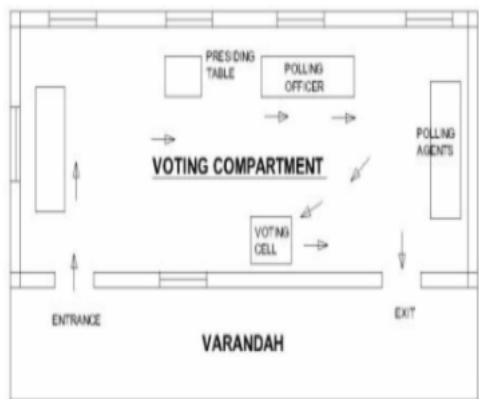

নির্বাচক নিবন্ধন আধিকারিকের স্বাক্ষর

Nazri Naksha

Google Map View

Polling Station Building Front View

Polling Station Front View

Cad View

Key MAP View

1 নাম : সুমন পাল পিতার নাম: ধনঞ্জয় পাল বাড়ির নং : 306 বয়স : 23 লিঙ্গ : পুরুষ	TVZ2387660 ফটো উপলব্ধ	2 নাম : শর্বরি ঘোড়াই স্বামীর নাম: গৌরীশঙ্কর ঘোড়াই বাড়ির নং : n0001 বয়স : 53 লিঙ্গ : মহিলা	TVZ2318384 ফটো উপলব্ধ	3 নাম : প্রিয়া ঘোড়াই পিতার নাম: রাজকুমার ঘোড়াই বাড়ির নং : এন0001 বয়স : 22 লিঙ্গ : মহিলা	TVZ2332864 ফটো উপলব্ধ
4 নাম : অমিত ঘোড়াই পিতার নাম: সুপ্রকাশ ঘোড়াই বাড়ির নং : n0001 বয়স : 34 লিঙ্গ : পুরুষ	TVZ1378942 ফটো উপলব্ধ	5 নাম : সুপ্রকাশ ঘোড়াই পিতার নাম: গনপতি ঘোড়াই বাড়ির নং : n0001 বয়স : 56 লিঙ্গ : পুরুষ	TVZ2231199 ফটো উপলব্ধ	6 নাম : আল্পনা ঘোড়াই স্বামীর নাম: তারকনাথ ঘোড়াই বাড়ির নং : n0002 বয়স : 55 লিঙ্গ : মহিলা	TVZ2226322 ফটো উপলব্ধ
7 নাম : উজ্জ্বলা ঘোড়াই স্বামীর নাম: সুপ্রকাশ ঘোড়াই বাড়ির নং : n0001 বয়স : 47 লিঙ্গ : মহিলা	TVZ2231165 ফটো উপলব্ধ	8 নাম : বকুল ঘোড়াই স্বামীর নাম: অমিত ঘোড়াই বাড়ির নং : এন0001 বয়স : 24 লিঙ্গ : মহিলা	TVZ2240026 ফটো উপলব্ধ	9 নাম : শুভজিৎ ঘোড়াই পিতার নাম: শান্তি নাথ ঘোড়াই বাড়ির নং : এন0002 বয়স : 23 লিঙ্গ : পুরুষ	TVZ2239861 ফটো উপলব্ধ
10 নাম : গীতারানী ঘোড়াই স্বামীর নাম: গনপতি ঘোড়াই বাড়ির নং : n0001 বয়স : 71 লিঙ্গ : মহিলা	WB/33/221/570578 ফটো উপলব্ধ	11 নাম : সন্দারানী ঘোড়াই স্বামীর নাম: রাজকুমার ঘোড়াই বাড়ির নং : n0001 বয়স : 50 লিঙ্গ : মহিলা	MDD1391770 ফটো উপলব্ধ	12 নাম : বিশ্বরূপ ঘোড়াই পিতার নাম: গৌরী শংকর ঘোড়াই বাড়ির নং : n0001 বয়স : 37 লিঙ্গ : পুরুষ	MDD2611267 ফটো উপলব্ধ
13 নাম : চন্দন ঘোড়াই পিতার নাম: সুকৌমল ঘোড়াই বাড়ির নং : n0001 বয়স : 36 লিঙ্গ : পুরুষ	TVZ1183565 ফটো উপলব্ধ	14 নাম : সিখা বাগ ঘোড়াই স্বামীর নাম: বিশ্বরূপ ঘোড়াই বাড়ির নং : n0001 বয়স : 30 লিঙ্গ : মহিলা	TVZ1537620 ফটো উপলব্ধ	15 নাম : রাধানাথ ঘোড়াই পিতার নাম: রামরতন ঘোড়াই বাড়ির নং : n0002 বয়স : 63 লিঙ্গ : পুরুষ	TVZ2116895 ফটো উপলব্ধ
16 নাম : নীলা ঘোড়াই স্বামীর নাম: শান্তিনাথ ঘোড়াই বাড়ির নং : n0002 বয়স : 57 লিঙ্গ : মহিলা	TVZ2113496 ফটো উপলব্ধ	17 নাম : তারকনাথ ঘোড়াই পিতার নাম: রামরতন ঘোড়াই বাড়ির নং : n0002 বয়স : 58 লিঙ্গ : পুরুষ	TVZ2111508 ফটো উপলব্ধ	18 নাম : শান্তিনাথ ঘোড়াই পিতার নাম: রামরতন ঘোড়াই বাড়ির নং : এন0002 বয়স : 62 লিঙ্গ : পুরুষ	TVZ2110567 ফটো উপলব্ধ
19 নাম : রাজকুমার ঘোড়াই পিতার নাম: গনপতি ঘোড়াই বাড়ির নং : n0001 বয়স : 50 লিঙ্গ : পুরুষ	WB/33/221/570811 ফটো উপলব্ধ	20 নাম : অনুদীপা ঘোড়াই পিতার নাম: সুপ্রকাশ ঘোড়াই বাড়ির নং : n0001 বয়স : 30 লিঙ্গ : মহিলা	TVZ1537596 ফটো উপলব্ধ	21 নাম : বিজলা ঘোড়াই স্বামীর নাম: সুকুমল ঘোড়াই বাড়ির নং : n0001 বয়স : 51 লিঙ্গ : মহিলা	WB/33/221/570627 ফটো উপলব্ধ
22 নাম : সুকুমল ঘোড়াই পিতার নাম: গনপতি ঘোড়াই বাড়ির নং : n0001 বয়স : 55 লিঙ্গ : পুরুষ	WB/33/221/570650 ফটো উপলব্ধ	23 নাম : পূজা ঘোড়াই পিতার নাম: রাজকুমার ঘোড়াই বাড়ির নং : n0001 বয়স : 28 লিঙ্গ : মহিলা	TVZ1716836 ফটো উপলব্ধ	24 নাম : দিষ্টী ঘোষ মন্ডল স্বামীর নাম: মধুসূদন দাস বাড়ির নং : n0069 বয়স : 39 লিঙ্গ : মহিলা	MDD2659787 ফটো উপলব্ধ
25 নাম : সুপর্ণা দত্ত স্বামীর নাম: নিমল দত্ত বাড়ির নং : n0005 বয়স : 28 লিঙ্গ : মহিলা	TVZ1716943 ফটো উপলব্ধ	26 নাম : দীনবন্ধু দত্ত পিতার নাম: কৃষ্ণপদ দত্ত বাড়ির নং : n0005 বয়স : 53 লিঙ্গ : পুরুষ	WB/33/221/570925 ফটো উপলব্ধ	27 নাম : শ্যামাপদ দত্ত পিতার নাম: আশুতোষ দত্ত বাড়ির নং : n0005 বয়স : 81 লিঙ্গ : পুরুষ	WB/33/221/570697 ফটো উপলব্ধ
28 নাম : কল্পনা দত্ত স্বামীর নাম: শ্যামাপদ দত্ত বাড়ির নং : n0005 বয়স : 66 লিঙ্গ : মহিলা	WB/33/221/570185 ফটো উপলব্ধ	29 নাম : আনন্দ দত্ত পিতার নাম: শ্যামাপদ দত্ত বাড়ির নং : n0005 বয়স : 50 লিঙ্গ : পুরুষ	WB/33/221/570092 ফটো উপলব্ধ	30 নাম : মিতালী দত্ত স্বামীর নাম: আনন্দ দত্ত বাড়ির নং : n0005 বয়স : 38 লিঙ্গ : মহিলা	TVZ0496638 ফটো উপলব্ধ