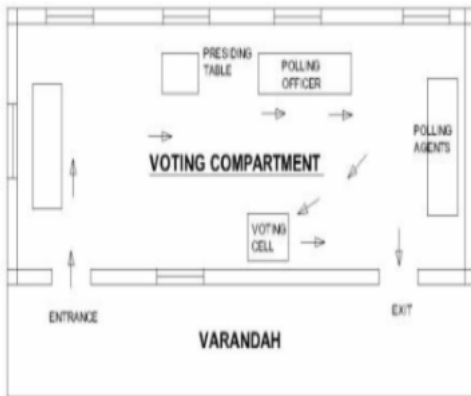

নির্বাচক নিবন্ধন আধিকারিকের স্বাক্ষর

Nazri Naksha

Google Map View

Polling Station Building Front View

Polling Station Front View

Cad View

Key MAP View

1 নাম : দীপ্তি (মিত্র)মজুমদার স্বামীর নাম: শ্যামল মিত্র বাড়ির নং : n0186 বয়স : 41 লিঙ্গ : মহিলা	TVZ1296961 ফটো উপলব্ধ	2 নাম : সঙ্গীতা আটপৌরী স্বামীর নাম: হারু আটপৌরী বাড়ির নং : n0096 বয়স : 36 লিঙ্গ : মহিলা	TVZ1717388 ফটো উপলব্ধ	3 নাম : সীমা দুলে আটপৌরী স্বামীর নাম: প্রশান্ত আটপৌরী বাড়ির নং : n0053 বয়স : 29 লিঙ্গ : মহিলা	TVZ1924505 ফটো উপলব্ধ
4 নাম : সৃজিত আটপৌরী পিতার নাম: করুনা আটপৌরী বাড়ির নং : n0096 বয়স : 27 লিঙ্গ : পুরুষ	TVZ1836204 ফটো উপলব্ধ	5 নাম : ভবানী আটপৌরী পিতার নাম: শম্ভু আটপৌরী বাড়ির নং : n0097 বয়স : 30 লিঙ্গ : মহিলা	TVZ1717610 ফটো উপলব্ধ	6 নাম : ভীম আটপৌরী পিতার নাম: রবি আটপৌরী বাড়ির নং : এন0097 বয়স : 25 লিঙ্গ : পুরুষ	TVZ1991546 ফটো উপলব্ধ
7 নাম : বকুল আটপৌরী পিতার নাম: নিমাই আটপৌরী বাড়ির নং : এন0145 বয়স : 26 লিঙ্গ : মহিলা	TVZ1962984 ফটো উপলব্ধ	8 নাম : অনিমা আটপৌরী স্বামীর নাম: দুর্ঘোধন আটপৌরী বাড়ির নং : এন0097 বয়স : 32 লিঙ্গ : মহিলা	TVZ1991744 ফটো উপলব্ধ	9 নাম : অপু আটপৌরী পিতার নাম: নিমাই আটপৌরী বাড়ির নং : এন0097 বয়স : 23 লিঙ্গ : পুরুষ	TVZ2245173 ফটো উপলব্ধ
10 নাম : সপ্তমী আটপৌরী স্বামীর নাম: গৌতম আটপৌরী বাড়ির নং : এন0097 বয়স : 23 লিঙ্গ : মহিলা	TVZ2268035 ফটো উপলব্ধ	11 নাম : চঞ্চল আটপৌরী পিতার নাম: স্বদেশ আটপৌরী বাড়ির নং : এন0052 বয়স : 23 লিঙ্গ : পুরুষ	TVZ2253763 ফটো উপলব্ধ	12 নাম : লক্ষ্মীপ্রিয়া দুলে আটপৌরী স্বামীর নাম: অমর আটপৌরী বাড়ির নং : n0052 বয়স : 24 লিঙ্গ : মহিলা	TVZ2196624 ফটো উপলব্ধ
13 নাম : মমতা আটপৌরী পান স্বামীর নাম: প্রসেনজিৎ পান বাড়ির নং : 525 বয়স : 30 লিঙ্গ : মহিলা	TVZ1717602 ফটো উপলব্ধ	14 নাম : গায়ত্রী আটপৌরী স্বামীর নাম: রবি আটপৌরী বাড়ির নং : n0097 বয়স : 50 লিঙ্গ : মহিলা	WB/33/220/264314 ফটো উপলব্ধ	15 নাম : দুর্ঘোধন আটপৌরী পিতার নাম: রবি আটপৌরী বাড়ির নং : n0097 বয়স : 29 লিঙ্গ : পুরুষ	TVZ1623834 ফটো উপলব্ধ
16 নাম : নিমাই আটপৌরী পিতার নাম: চন্দ্র আটপৌরী বাড়ির নং : n0097 বয়স : 57 লিঙ্গ : পুরুষ	WB/33/220/264319 ফটো উপলব্ধ	17 নাম : সুকুমার আটপৌরী পিতার নাম: চন্দ্র আটপৌরী বাড়ির নং : n0107 বয়স : 52 লিঙ্গ : পুরুষ	GXR2173987 ফটো উপলব্ধ	18 নাম : রাকেশ আটপৌরী পিতার নাম: সুকুমার আটপৌরী বাড়ির নং : এন0107 বয়স : 21 লিঙ্গ : পুরুষ	TVZ2507663 ফটো উপলব্ধ
19 নাম : পম্পা আটপৌরী স্বামীর নাম: সুকুমার আটপৌরী বাড়ির নং : n0129 বয়স : 31 লিঙ্গ : মহিলা	TVZ1538321 ফটো উপলব্ধ	20 নাম : মামনি মাইতি স্বামীর নাম: আদিত্য মাইতি বাড়ির নং : n0052 বয়স : 39 লিঙ্গ : মহিলা	GXR2173979 ফটো উপলব্ধ	21 নাম : মাত্ত আটপৌরী স্বামীর নাম: শ্যম সুন্দর আটপৌরী বাড়ির নং : n0052 বয়স : 35 লিঙ্গ : মহিলা	TVZ1184795 ফটো উপলব্ধ
22 নাম : মায়ারানী আটপৌরী স্বামীর নাম: শান্তি আটপৌরী বাড়ির নং : n0053 বয়স : 66 লিঙ্গ : মহিলা	WB/33/220/264321 ফটো উপলব্ধ	23 নাম : প্রশান্ত আটপৌরী পিতার নাম: শান্তি আটপৌরী বাড়ির নং : n0053 বয়স : 35 লিঙ্গ : পুরুষ	TVZ1445501 ফটো উপলব্ধ	24 নাম : শ্রীমন্ত আটপৌরী পিতার নাম: শান্তি আটপৌরী বাড়ির নং : n0053 বয়স : 30 লিঙ্গ : পুরুষ	TVZ1538271 ফটো উপলব্ধ
25 নাম : মালা আটপৌরী স্বামীর নাম: নিমাই আটপৌরী বাড়ির নং : n0053 বয়স : 46 লিঙ্গ : মহিলা	GXR1348713 ফটো উপলব্ধ	26 নাম : অনিমা আটপৌরী স্বামীর নাম: তরনী আটপৌরী বাড়ির নং : n0054 বয়স : 56 লিঙ্গ : মহিলা	WB/33/220/264333 ফটো উপলব্ধ	27 নাম : জ্যোৎস্না আটপৌরী স্বামীর নাম: শম্ভু আটপৌরী বাড়ির নং : n0054 বয়স : 55 লিঙ্গ : মহিলা	WB/33/220/264204 ফটো উপলব্ধ
28 নাম : সীমা আটপৌরী স্বামীর নাম: করুনা আটপৌরী বাড়ির নং : n0054 বয়স : 51 লিঙ্গ : মহিলা	WB/33/220/264336 ফটো উপলব্ধ	29 নাম : মালতী আটপৌরী স্বামীর নাম: নিতাই আটপৌরী বাড়ির নং : n0096 বয়স : 71 লিঙ্গ : মহিলা	WB/33/220/264170 ফটো উপলব্ধ	30 নাম : হারু আটপৌরী পিতার নাম: নিতাই আটপৌরী বাড়ির নং : n0096 বয়স : 36 লিঙ্গ : পুরুষ	TVZ1184712 ফটো উপলব্ধ