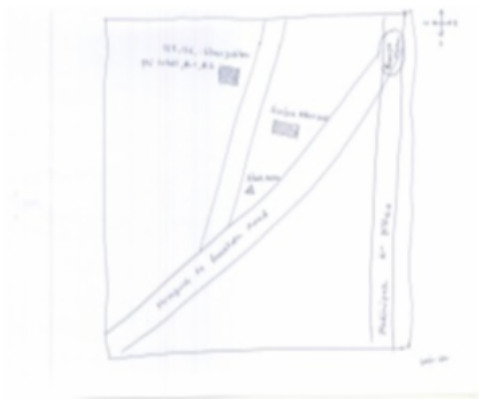

Nazri Naksha