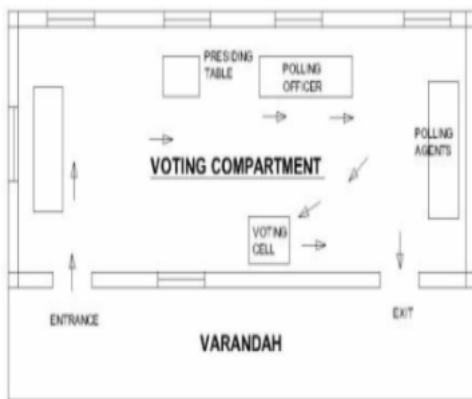

নির্বাচক নিবন্ধন আধিকারিকের স্বাক্ষর

Nazri Naksha

Google Map View

Polling Station Building Front View

Polling Station Front View

Cad View

Key MAP View

1 নাম : স্বরূপ পিতার নাম: মোহন ভূঞা বাড়ির নং : n0345 বয়স : 44 লিঙ্গ : পুরুষ	GXR2035947 ফটো উপলব্ধ	2 নাম : কৃষ্ণা কোলে (মাইতি) স্বামীর নাম: মনোজ মাইতি বাড়ির নং : n0365 বয়স : 34 লিঙ্গ : মহিলা	TVZ1326552 ফটো উপলব্ধ	3 নাম : টুম্পা দুবে সুকল টুম্পা স্বামীর নাম: অতনু দুবে বাড়ির নং : n0214 বয়স : 32 লিঙ্গ : মহিলা	TVZ1539469 ফটো উপলব্ধ
4 নাম : অতনু দুবে পিতার নাম: মনিকা দুবে সান বাড়ির নং : n0214 বয়স : 42 লিঙ্গ : পুরুষ	TVZ2099950 ফটো উপলব্ধ	5 নাম : তপন কুমার অধিকারী পিতার নাম: শুধাংশু শেখর অধিকারী বাড়ির নং : এন000 বয়স : 68 লিঙ্গ : পুরুষ	GXR2278513 ফটো উপলব্ধ	6 নাম : বন্দনা অধিকারী স্বামীর নাম: তপন কুমার অধিকারী বাড়ির নং : এন000 বয়স : 61 লিঙ্গ : মহিলা	GXR2279636 ফটো উপলব্ধ
7 নাম : পারুল আচার্য্য স্বামীর নাম: মুগেন্দ্র আচার্য্য বাড়ির নং : n0062 বয়স : 76 লিঙ্গ : মহিলা	WB/33/220/249060 ফটো উপলব্ধ	8 নাম : মিঠু কুণ্ডু স্বামীর নাম: কিশোর কুণ্ডু বাড়ির নং : n0061 বয়স : 58 লিঙ্গ : মহিলা	WB/33/220/249071 ফটো উপলব্ধ	9 নাম : বাপ্লাদিতা কুণ্ডু পিতার নাম: কিশোর মোহন কুণ্ডু বাড়ির নং : n0061 বয়স : 38 লিঙ্গ : পুরুষ	GXR2171676 ফটো উপলব্ধ
10 নাম : কাকলি কুন্ডু স্বামীর নাম: নিমাই কুন্ডু বাড়ির নং : n0268 বয়স : 44 লিঙ্গ : মহিলা	GXR2335164 ফটো উপলব্ধ	11 নাম : সংলাপ কুন্ডু পিতার নাম: নিমাই কুন্ডু বাড়ির নং : n0281 বয়স : 26 লিঙ্গ : পুরুষ	TVZ1893858 ফটো উপলব্ধ	12 নাম : নিমাই কুন্ডু পিতার নাম: জনকিনাথ কুন্ডু বাড়ির নং : n0281 বয়স : 51 লিঙ্গ : পুরুষ	GXR2362754 ফটো উপলব্ধ
13 নাম : সুদীপ কর পিতার নাম: মলায় কর বাড়ির নং : 00 বয়স : 21 লিঙ্গ : পুরুষ	TVZ2412260 ফটো উপলব্ধ	14 নাম : প্রিয়া কর পিতার নাম: মলায় কর বাড়ির নং : n0185 বয়স : 24 লিঙ্গ : মহিলা	TVZ2166304 ফটো উপলব্ধ	15 নাম : সীমা কর স্বামীর নাম: মলায় কর বাড়ির নং : n0185 বয়স : 41 লিঙ্গ : মহিলা	GXR2043644 ফটো উপলব্ধ
16 নাম : স্বপন কর্মকার পিতার নাম: পশুপতি কর্মকার বাড়ির নং : n0175 বয়স : 70 লিঙ্গ : পুরুষ	WB/33/220/249483 ফটো উপলব্ধ	17 নাম : আরতি কর্মকার স্বামীর নাম: স্বপন কর্মকার বাড়ির নং : n0175 বয়স : 62 লিঙ্গ : মহিলা	WB/33/220/249484 ফটো উপলব্ধ	18 নাম : তপন কর্মকার পিতার নাম: পশুপতি কর্মকার বাড়ির নং : n0176 বয়স : 63 লিঙ্গ : পুরুষ	WB/33/220/249474 ফটো উপলব্ধ
19 নাম : ছায়া কর্মকার স্বামীর নাম: তপন কর্মকার বাড়ির নং : n0176 বয়স : 56 লিঙ্গ : মহিলা	WB/33/220/249476 ফটো উপলব্ধ	20 নাম : কৃষ্ণদাস কর্মকার পিতার নাম: তপন কর্মকার বাড়ির নং : n0176 বয়স : 39 লিঙ্গ : পুরুষ	GXR2335537 ফটো উপলব্ধ	21 নাম : পূর্ণ দাস কর্মকার পিতার নাম: তপন কর্মকার বাড়ির নং : n0176 বয়স : 36 লিঙ্গ : পুরুষ	TVZ1187897 ফটো উপলব্ধ
22 নাম : ভক্তদাস কর্মকার পিতার নাম: তপন কর্মকার বাড়ির নং : n0176 বয়স : 33 লিঙ্গ : পুরুষ	TVZ1380005 ফটো উপলব্ধ	23 নাম : হারাধন কর্মকার পিতার নাম: বিশ্বনাথ কর্মকার বাড়ির নং : n0177 বয়স : 60 লিঙ্গ : পুরুষ	TVZ2112233 ফটো উপলব্ধ	24 নাম : দুলালী কর্মকার স্বামীর নাম: হারাধন কর্মকার বাড়ির নং : n0177 বয়স : 53 লিঙ্গ : মহিলা	TVZ2116259 ফটো উপলব্ধ
25 নাম : সুধা কর্মকার পিতার নাম: হারাধন কর্মকার বাড়ির নং : n0177 বয়স : 38 লিঙ্গ : পুরুষ	TVZ1187962 ফটো উপলব্ধ	26 নাম : চন্দন কর্মকার পিতার নাম: হারাধন কর্মকার বাড়ির নং : n0177 বয়স : 34 লিঙ্গ : পুরুষ	TVZ1187707 ফটো উপলব্ধ	27 নাম : মায়ী কর্মকার স্বামীর নাম: কার্তিক কর্মকার বাড়ির নং : n0178 বয়স : 63 লিঙ্গ : মহিলা	WB/33/220/249475 ফটো উপলব্ধ
28 নাম : দিলীপ কর্মকার পিতার নাম: সতীশ কর্মকার বাড়ির নং : n0374 বয়স : 46 লিঙ্গ : পুরুষ	TVZ1837178 ফটো উপলব্ধ	29 নাম : টুম্পা কর্মকার স্বামীর নাম: দিলীপ কর্মকার বাড়ির নং : n0374 বয়স : 43 লিঙ্গ : মহিলা	TVZ1837145 ফটো উপলব্ধ	30 নাম : জয়দীপ কর্মকার পিতার নাম: দিলীপ কর্মকার বাড়ির নং : n0374 বয়স : 26 লিঙ্গ : পুরুষ	TVZ1893874 ফটো উপলব্ধ