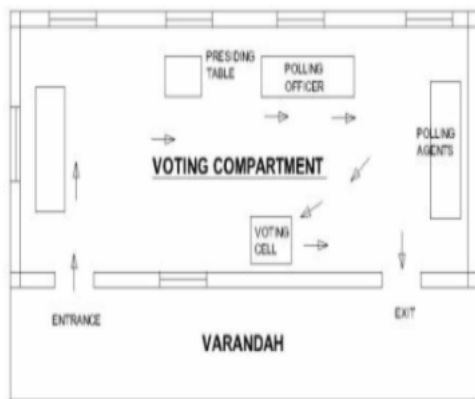

নির্বাচক নিবন্ধন আধিকারিকের স্বাক্ষর

Nazri Naksha

Google Map View

Polling Station Building Front View

Polling Station Front View

Cad View

Key MAP View

1	TVZ2394278	ফটো উপলব্ধ	2	TVZ1938117	ফটো উপলব্ধ	3	TVZ1189596	ফটো উপলব্ধ	
নাম : শাঁওলি দত্ত পিতার নাম: সমর দত্ত বাড়ির নং : N0196 বয়স : 22 লিঙ্গ : মহিলা			নাম : অরিজিৎ অধিকারী পিতার নাম: উত্তম অধিকারী বাড়ির নং : n182 বয়স : 26 লিঙ্গ : পুরুষ			নাম : মহুয়া অধিকারী স্বামীর নাম: প্রশান্ত অধিকারী বাড়ির নং : n0102 বয়স : 35 লিঙ্গ : মহিলা			
4	GXR1351055	ফটো উপলব্ধ	5	WB/33/220/276025	ফটো উপলব্ধ	6	GXR2278208	ফটো উপলব্ধ	
নাম : প্রশান্ত অধিকারী পিতার নাম: শিবসাধন অধিকারী বাড়ির নং : n0102 বয়স : 44 লিঙ্গ : পুরুষ			নাম : চায়না অধিকারী স্বামীর নাম: শিবসাধন অধিকারী বাড়ির নং : n0102 বয়স : 59 লিঙ্গ : মহিলা			নাম : এতোসাম আলম পিতার নাম: জয়নুল আবেদিন বাড়ির নং : বাড়ী এন0071 বয়স : 40 লিঙ্গ : পুরুষ			
7	TVZ1993534	ফটো উপলব্ধ	8	TVZ1938125	ফটো উপলব্ধ	9	TVZ1837863	ফটো উপলব্ধ	
নাম : ঋষভ কুন্ডু পিতার নাম: বিকাশ কুন্ডু বাড়ির নং : এন0180 বয়স : 25 লিঙ্গ : পুরুষ			নাম : ঋষ্মা কুন্ডু (দে) স্বামীর নাম: বিবেক কুন্ডু বাড়ির নং : n0187 বয়স : 35 লিঙ্গ : মহিলা			নাম : সন্দীপ দাস পিতার নাম: নন্দ দাস বাড়ির নং : বাড়ী এন0014 বয়স : 27 লিঙ্গ : পুরুষ			
10	TVZ2594620	ফটো উপলব্ধ	11	TVZ2180453	ফটো উপলব্ধ	12	TVZ2597581	ফটো উপলব্ধ	
নাম : মালতী দাস স্বামীর নাম: জীতেন দাস বাড়ির নং : বাড়ী এন0014 বয়স : 50 লিঙ্গ : মহিলা			নাম : রামচন্দ্র দাস পিতার নাম: জীতেন দাস বাড়ির নং : বাড়ী এন0014 বয়স : 24 লিঙ্গ : পুরুষ			নাম : নন্দ দাস পিতার নাম: মদন দাস বাড়ির নং : বাড়ী এন0014 বয়স : 53 লিঙ্গ : পুরুষ			
13	GXR2278232	ফটো উপলব্ধ	14	TVZ1625557	ফটো উপলব্ধ	15	GXR2054088	ফটো উপলব্ধ	
নাম : শ্যামলী দাস স্বামীর নাম: নন্দ দাস বাড়ির নং : বাড়ী এন0014 বয়স : 47 লিঙ্গ : মহিলা			নাম : সনাতন দাস পিতার নাম: নন্দ দাস বাড়ির নং : বাড়ী এন0014 বয়স : 29 লিঙ্গ : পুরুষ			নাম : অরূপ দাস পিতার নাম: মদন দাস বাড়ির নং : বাড়ী এন0014 বয়স : 48 লিঙ্গ : পুরুষ			
16	TVZ1099597	ফটো উপলব্ধ	17	TVZ2243723	ফটো উপলব্ধ	18	GXR1349448	ফটো উপলব্ধ	
নাম : সোনালী দাস স্বামীর নাম: অরূপ দাস বাড়ির নং : n0014 বয়স : 38 লিঙ্গ : মহিলা			নাম : অয়ন কুমার দে পিতার নাম: অনুপ কুমার দে বাড়ির নং : এন0168 বয়স : 23 লিঙ্গ : পুরুষ			নাম : নমিতা কর স্বামীর নাম: পার্থ কর বাড়ির নং : n0134 বয়স : 49 লিঙ্গ : মহিলা			
19	WB/33/220/276414	ফটো উপলব্ধ	20	WB/33/220/276118	ফটো উপলব্ধ	21	TVZ2471456	ফটো উপলব্ধ	
নাম : পার্থ কর পিতার নাম: হারাধন কর বাড়ির নং : n0134 বয়স : 51 লিঙ্গ : পুরুষ			নাম : আরতী কর স্বামীর নাম: হারাধন কর বাড়ির নং : n0134 বয়স : 74 লিঙ্গ : মহিলা			নাম : শচীন কর পিতার নাম: পার্থ কর বাড়ির নং : 988 বয়স : 21 লিঙ্গ : পুরুষ			
22	TVZ1229830	ফটো উপলব্ধ	Q	23	GXR1353580	ফটো উপলব্ধ	24	TVZ2426328	ফটো উপলব্ধ
নাম : রাম কর্মকার পিতার নাম: দশরথ কর্মকার বাড়ির নং : n0299 বয়স : 50 লিঙ্গ : পুরুষ			নাম : সীমা কর্মকার স্বামীর নাম: অজিত কর্মকার বাড়ির নং : বাড়ী এন0163 বয়স : 44 লিঙ্গ : মহিলা			নাম : রূপসী কর্মকার পিতার নাম: রাম কর্মকার বাড়ির নং : এন0299 বয়স : 21 লিঙ্গ : মহিলা			
25	TVZ1447838	ফটো উপলব্ধ	26	WB/33/220/276518	ফটো উপলব্ধ	27	GXR2339067	ফটো উপলব্ধ	
নাম : তাপস কোটাল পিতার নাম: উদয় কোটাল বাড়ির নং : n0114 বয়স : 33 লিঙ্গ : পুরুষ			নাম : উদয় কোটাল পিতার নাম: বাদল কোটাল বাড়ির নং : n0114 বয়স : 61 লিঙ্গ : পুরুষ			নাম : আশিষ কুমার কোলে পিতার নাম: বলাই চন্দ্র কোলে বাড়ির নং : n0061 বয়স : 37 লিঙ্গ : পুরুষ			
28	WB/33/220/276343	ফটো উপলব্ধ	29	TVZ2112753	ফটো উপলব্ধ	30	WB/33/220/276348	ফটো উপলব্ধ	
নাম : ছায়া কোলে স্বামীর নাম: বলরাম কোলে বাড়ির নং : n0061 বয়স : 69 লিঙ্গ : মহিলা			নাম : রবি কোলে পিতার নাম: পঞ্চানন কোলে বাড়ির নং : n0063 বয়স : 66 লিঙ্গ : পুরুষ			নাম : শেফালী কোলে স্বামীর নাম: রবি কোলে বাড়ির নং : n0063 বয়স : 59 লিঙ্গ : মহিলা			