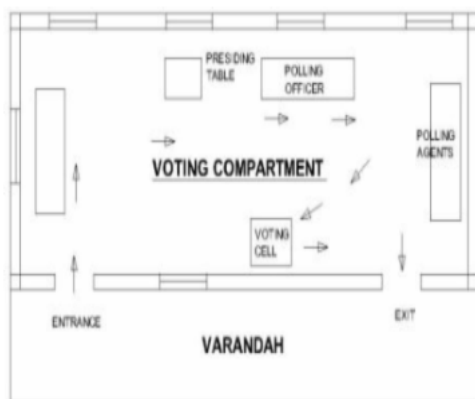

নির্বাচক নিবন্ধন আধিকারিকের স্বাক্ষর

Nazri Naksha

Google Map View

Polling Station Building Front View

Polling Station Front View

Cad View

Key MAP View

1	WB/33/220/279250	ফটো উপলব্ধ	2	WB/33/220/279257	ফটো উপলব্ধ	3	TVZ1190107	ফটো উপলব্ধ
নাম : ফিরোজাবিবি স্বামীর নাম: কওসর খাঁন বাড়ির নং : n0011 বয়স : 66 লিঙ্গ : মহিলা			নাম : ইসমাতারাবিবি স্বামীর নাম: আফসার খাঁন বাড়ির নং : n0011 বয়স : 61 লিঙ্গ : মহিলা			নাম : আহমাদুলা খাঁন পিতার নাম: আফসার খাঁন বাড়ির নং : n0011 বয়স : 36 লিঙ্গ : পুরুষ		
4	TVZ1670371	ফটো উপলব্ধ	5	GXR1306976	ফটো উপলব্ধ	6	TVZ1190248	ফটো উপলব্ধ
নাম : সেলেমতুল্লা খাঁন পিতার নাম: আফসার আলি খান বাড়ির নং : n0011 বয়স : 30 লিঙ্গ : পুরুষ			নাম : ইয়াসিন খাঁন পিতার নাম: সওকত খাঁন বাড়ির নং : n0011 বয়স : 47 লিঙ্গ : পুরুষ			নাম : জাহানারা বিবি স্বামীর নাম: ইয়াসিন খান বাড়ির নং : n0011 বয়স : 43 লিঙ্গ : মহিলা		
7	GXR2281343	ফটো উপলব্ধ	8	TVZ1541218	ফটো উপলব্ধ	9	WB/33/220/279205	ফটো উপলব্ধ
নাম : জিয়াউল খাঁন পিতার নাম: কওসর আলি খাঁন বাড়ির নং : n0011 বয়স : 41 লিঙ্গ : পুরুষ			নাম : নাজমা বিবি স্বামীর নাম: আহমদুল্লা খান বাড়ির নং : n0011 বয়স : 33 লিঙ্গ : মহিলা			নাম : সায়েদাবিবি স্বামীর নাম: মোসলেম খাঁ বাড়ির নং : n0030 বয়স : 73 লিঙ্গ : মহিলা		
10	TVZ2062693	ফটো উপলব্ধ	11	TVZ1541242	ফটো উপলব্ধ	12	GXR2056612	ফটো উপলব্ধ
নাম : ফিরোজা বিবি স্বামীর নাম: আকবর খাঁ বাড়ির নং : n0030 বয়স : 56 লিঙ্গ : মহিলা			নাম : মিন্টু আলি খাঁ পিতার নাম: আকবর খাঁ বাড়ির নং : n0030 বয়স : 30 লিঙ্গ : পুরুষ			নাম : আইসেন খাঁ মায়ের নাম: সায়েদা বিবি বাড়ির নং : n0030 বয়স : 41 লিঙ্গ : পুরুষ		
13	TVZ1190719	ফটো উপলব্ধ	14	TVZ1541283	ফটো উপলব্ধ	15	TVZ1190263	ফটো উপলব্ধ
নাম : নুর হোসেন খান পিতার নাম: আকবর খান বাড়ির নং : n0030 বয়স : 35 লিঙ্গ : পুরুষ			নাম : আনিসা খান স্বামীর নাম: নুর হোসেন খান বাড়ির নং : n0030 বয়স : 31 লিঙ্গ : মহিলা			নাম : তাহের আলি খাঁ পিতার নাম: আকবর খান বাড়ির নং : n0030 বয়স : 35 লিঙ্গ : পুরুষ		
16	TVZ1541234	ফটো উপলব্ধ	17	TVZ1380781	ফটো উপলব্ধ	18	TVZ1380716	ফটো উপলব্ধ
নাম : মকসুদা বিবি স্বামীর নাম: তাহের আলি খান বাড়ির নং : n0030 বয়স : 35 লিঙ্গ : মহিলা			নাম : সাবিনা বিবি স্বামীর নাম: বারিক খাঁন বাড়ির নং : n0030 বয়স : 35 লিঙ্গ : মহিলা			নাম : রমজান খাঁন পিতার নাম: রফিক খাঁন বাড়ির নং : n0126 বয়স : 35 লিঙ্গ : পুরুষ		
19	GXR2056596	ফটো উপলব্ধ	20	GXR2056570	ফটো উপলব্ধ	21	WB/33/220/279401	ফটো উপলব্ধ
নাম : রোসন আলি খাঁ পিতার নাম: ইউসুফ খাঁ বাড়ির নং : n0003 বয়স : 41 লিঙ্গ : পুরুষ			নাম : জাম্মাতুন বিবি স্বামীর নাম: রোসন আলি খান বাড়ির নং : n0003 বয়স : 40 লিঙ্গ : মহিলা			নাম : কওসর খাঁ পিতার নাম: শওকত খাঁ বাড়ির নং : n0011 বয়স : 71 লিঙ্গ : পুরুষ		
22	WB/33/220/279582	ফটো উপলব্ধ	23	TVZ1190891	ফটো উপলব্ধ	24	GXR2278802	ফটো উপলব্ধ
নাম : আফসার খাঁ পিতার নাম: সওকত খাঁ বাড়ির নং : n0011 বয়স : 67 লিঙ্গ : পুরুষ			নাম : সিমন্ত রুইদাস পিতার নাম: ষষ্ঠী রুইদাস বাড়ির নং : n0106 বয়স : 35 লিঙ্গ : পুরুষ			নাম : মনসুর খাঁন পিতার নাম: মহম্মদ আলি খাঁন বাড়ির নং : n0123 বয়স : 49 লিঙ্গ : পুরুষ		
25	WB/33/220/279024	ফটো উপলব্ধ	26	TVZ1326685	ফটো উপলব্ধ	27	GXR2278836	ফটো উপলব্ধ
নাম : তাহেরজানবিবি স্বামীর নাম: এসাহক খাঁ বাড়ির নং : n0124 বয়স : 76 লিঙ্গ : মহিলা			নাম : সাকিলা বিবি খান স্বামীর নাম: সুকুর আলি খান বাড়ির নং : n0124 বয়স : 36 লিঙ্গ : মহিলা			নাম : জিন্নাতুন বিবি স্বামীর নাম: করিম আলি মোল্লা বাড়ির নং : n0143 বয়স : 39 লিঙ্গ : মহিলা		
28	GXR2278869	ফটো উপলব্ধ	29	TVZ0538496	ফটো উপলব্ধ	30	TVZ2474062	ফটো উপলব্ধ
নাম : হাবিবা বিবি স্বামীর নাম: জাফর মল্লিক বাড়ির নং : n0148 বয়স : 39 লিঙ্গ : মহিলা			নাম : হাসমত আলি সেক পিতার নাম: জমুরদ্দিন সেখ বাড়ির নং : n0174 বয়স : 45 লিঙ্গ : পুরুষ			নাম : সেখ আক্রম পিতার নাম: হাসমত আলি সেখ বাড়ির নং : 201 বয়স : 20 লিঙ্গ : পুরুষ		