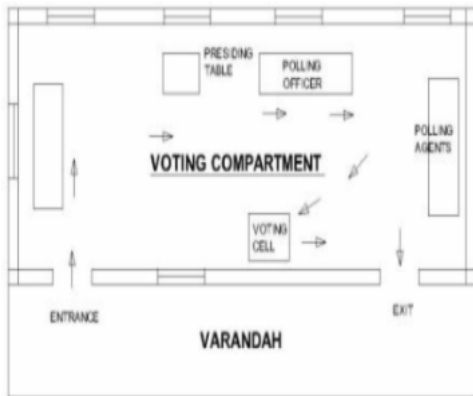

নির্বাচক নিবন্ধন আধিকারিকের স্বাক্ষর

Nazri Naksha

Google Map View

Polling Station Building Front View

Polling Station Front View

Cad View

Key MAP View

বিধানসভা নির্বাচনক্ষেত্রের নং, নাম : 233-গড়বেতা
ভাগ নং, নাম : 1-গড়বেতা(স্কুলডাঙ্গা)